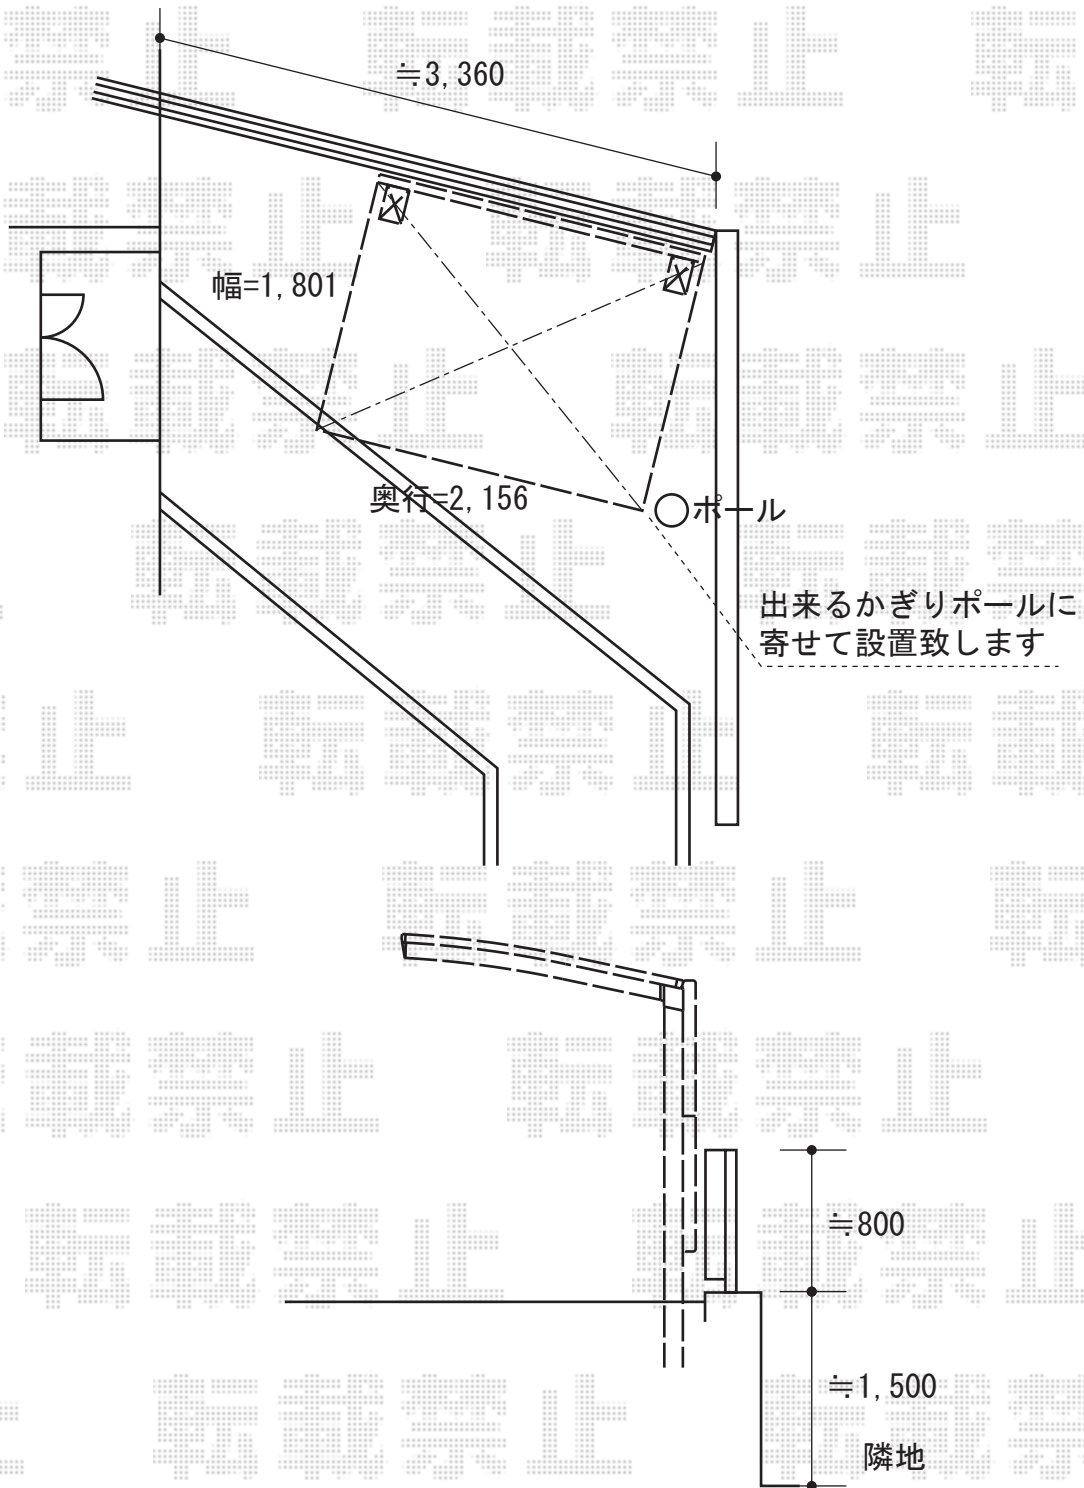

カーブパークシグマIII パネル1面囲い 積雪～30cm対応

トステム カーブパークシグマIII パネル1面囲い 積雪～30cm対応
幅=1,801mm
奥行=2,156mm
色：シャイングレー
屋根材：ポリカーボネート（クリアマット/すりガラス調）
柱仕様：標準柱仕様（有効高 約1,812mm）

現場状況や作図制限により概略図の内容と多少の違いが生じることがございます。
施工時は、現場優先とさせて頂きたく思いますので、お立会い頂き、
最終のご指示のほど、何卒、宜しくお願い致します。