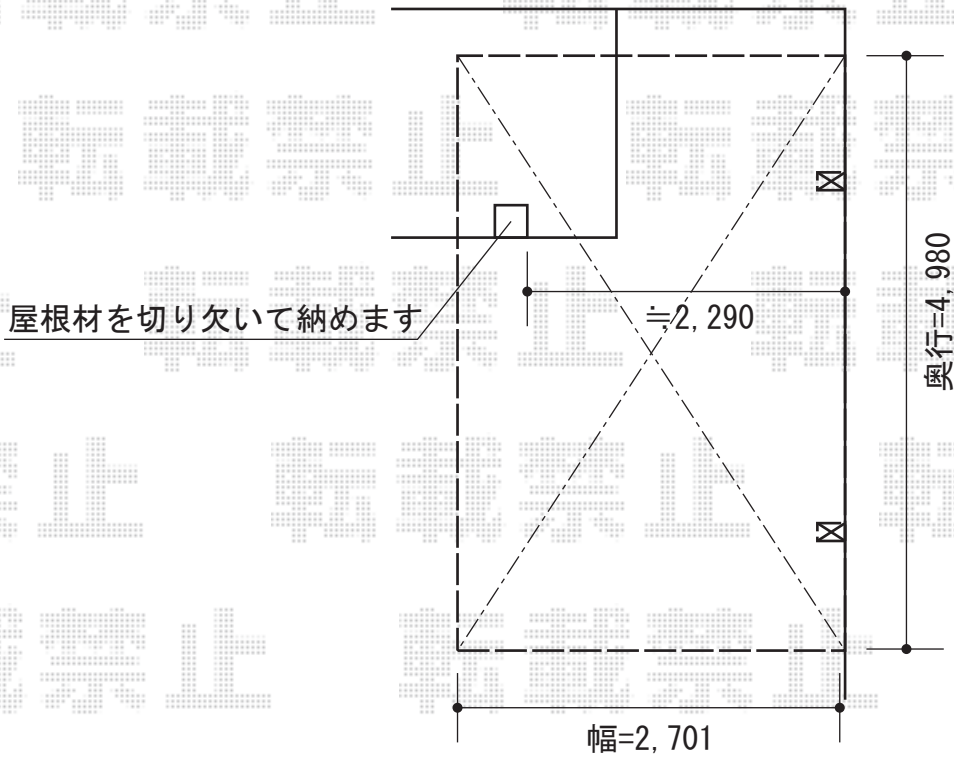

カーブポートシグマIII 積雪～30cm対応

トステム カーブポートシグマIII
積雪～30cm対応

幅=2,701mm

奥行=4,980mm

色：ホワイト

屋根材：ポリカーボネート

(クリアマット/すりガラス調)

柱仕様：ロング柱23仕様 (有効高 約2,300mm)