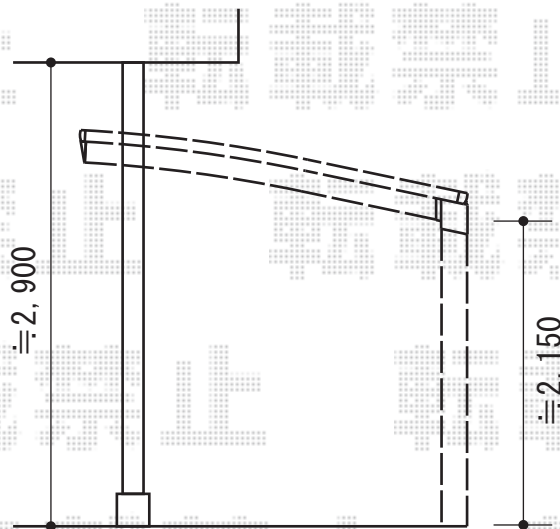

カーブポートシグマIII 積雪～30cm対応

トステム カーブポートシグマIII
積雪～30cm対応

幅=2,701mm

奥行=4,980mm

色：ホワイト

屋根材：ポリカーボネート

(クリアマット/すりガラス調)

柱仕様：ロング柱23仕様 (有効高 約2,300mm)

現場状況や作図制限により概略図の内容と多少の違いが生じることがございます。
施工時は、現場優先とさせて頂きたく思いますので、お立会い頂き、
最終のご指示のほど、何卒、宜しくお願い致します。

EX-SHOP
HTTP://WWW.EX-SHOP.NET

担当：大辻・永田