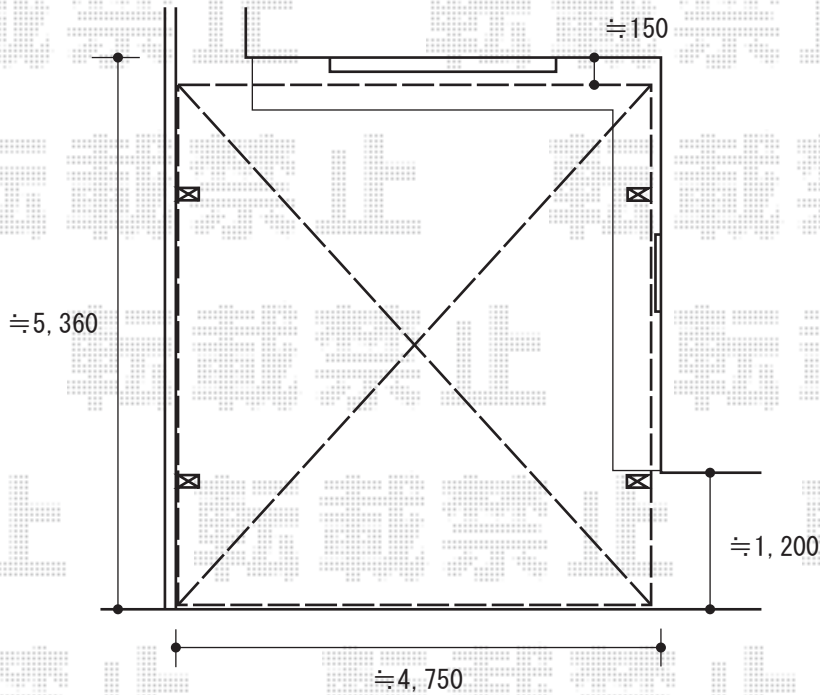

カーポート・バルコニー屋根

カーポート

YKK AP レイナツインポート 積雪~20cm対応
 幅=4,801mm
 奥行=5,052mm
 色：プラチナステン
 屋根材：ポリカーボネート（トーマイマット/すりガラス調）
 柱仕様：ハイルーフ仕様（有効高 約2,355mm）
 オプション：収納式物干しセット2型

バルコニー屋根

YKK AP ヴェクターテラス R型 屋根タイプ 単体 積雪~20cm対応
 間口=関東間2間（柱芯々3,358mm 屋根幅3,670mm）
 出幅=5尺（1,470mm）
 色：プラチナステン
 屋根材：ポリカーボネート（トーマイマット/すりガラス調）
 柱仕様：柱奥行移動タイプ
 施工方法：上止め
 オプション：吊り下げ物干し 標準2本入り