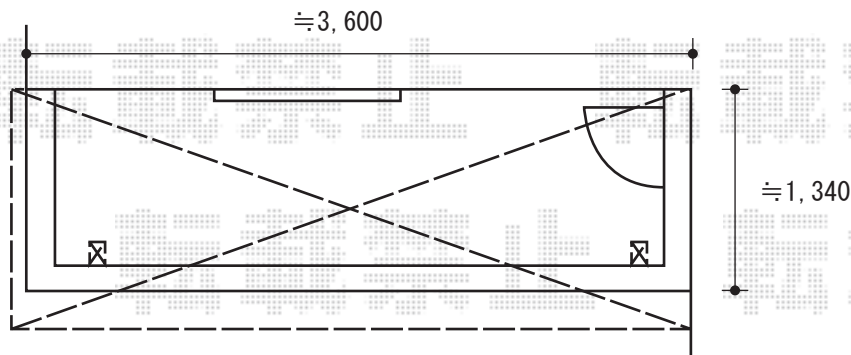

カーポート・バルコニー屋根

カーポート

YKK AP レイナツインポート 積雪~20cm対応
 幅=4,801mm
 奥行=5,052mm
 色：プラチナステン
 屋根材：ポリカーボネート（トーマイマット/すりガラス調）
 柱仕様：ハイルーフ仕様（有効高 約2,355mm）
 オプション：収納式物干しセット2型

バルコニー屋根

YKK AP ヴェクターテラス R型 屋根タイプ 単体 積雪~20cm対応
 間口=関東間2間（柱芯々3,358mm 屋根幅3,670mm）
 出幅=5尺（1,470mm）
 色：プラチナステン
 屋根材：ポリカーボネート（トーマイマット/すりガラス調）
 柱仕様：柱奥行移動タイプ
 施工方法：上止め
 オプション：吊り下げ物干し 標準2本入り