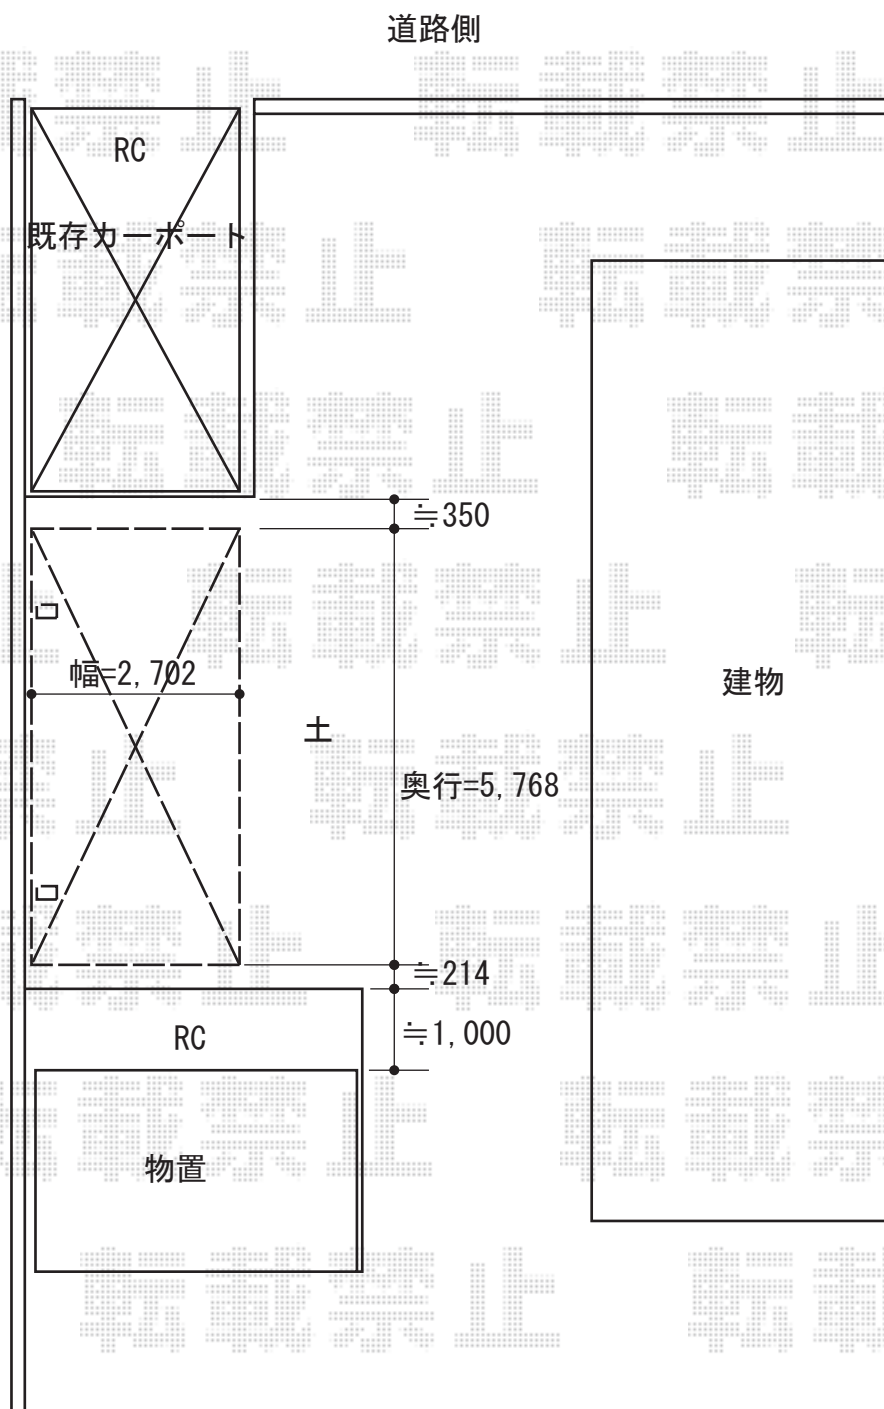

レイナキャップポート 積雪～20cm対応

※設置場所につきましては、施工当日、お打ち合わせください。

YKK AP レイナキャップポート 積雪～20cm対応
幅=2,702mm
奥行=5,768mm
色：カームブラック
屋根材：熱線遮断ポリカーボネート（アースブルーマット調）
柱仕様：標準柱仕様（有効高 約2,000mm）

現場状況や作図制限により概略図の内容と多少の違いが生じることがございます。
施工時は、現場優先とさせて頂きたく思いますので、お立会い頂き、
最終のご指示のほど、何卒、宜しくお願い致します。