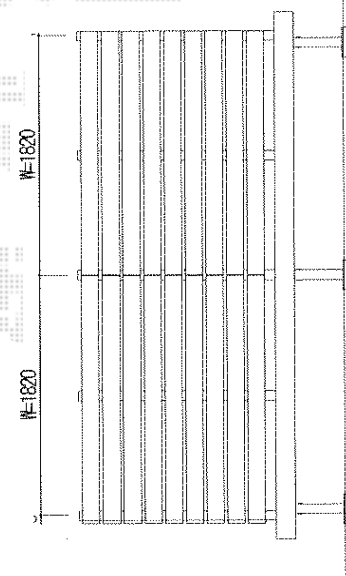

リウッドデッキII 単体

YKK AP リウッドデッキII 単体

間口=標準 2.5間 (4,604mm)

出幅=9尺 (2,760mm)

色：(床板：ウォームグレイ/束柱：プラチナステン)

床板：縦貼り

束柱：KSタイプ (400~500mm)

追加部材：デッキ材上止め固定ネジ

YKK AP リウッドデッキフェンス3型 横スリット

本体1枚 (W×H) = (1,820×1,100) × 6枚

中柱(端柱)：T140×5本

リウッドデッキベースプレート化粧カバー：5セット

色：ウォームグレイ

現場状況や作図制限により概略図の内容と多少の違いが生じることがございます。
施工時は、現場優先とさせて頂きたく思いますので、お立会い頂き、
最終のご指示のほど、何卒、宜しくお願い致します。

EX-SHOP