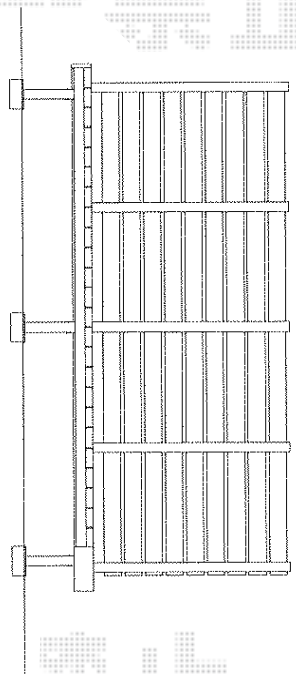

リウッドデッキII 単体

YKK AP リウッドデッキII 単体

間口=標準 2.5間 (4,604mm)

出幅=9尺 (2,760mm)

色：(床板：ウォームグレイ/束柱：プラチナステン)

床板：縦貼り

束柱：KSタイプ (400~500mm)

追加部材：デッキ材上止め固定ネジ

YKK AP リウッドデッキフェンス3型 横スリット

本体1枚 (W×H) = (1,820×1,100) × 6枚

中柱(端柱)：T140×5本

リウッドデッキベースプレート化粧カバー：5セット

色：ウォームグレイ

現場状況や作図制限により概略図の内容と多少の違いが生じることがございます。
施工時は、現場優先とさせて頂きたく思いますので、お立会い頂き、
最終のご指示のほど、何卒、宜しくお願い致します。

EX-SHOP