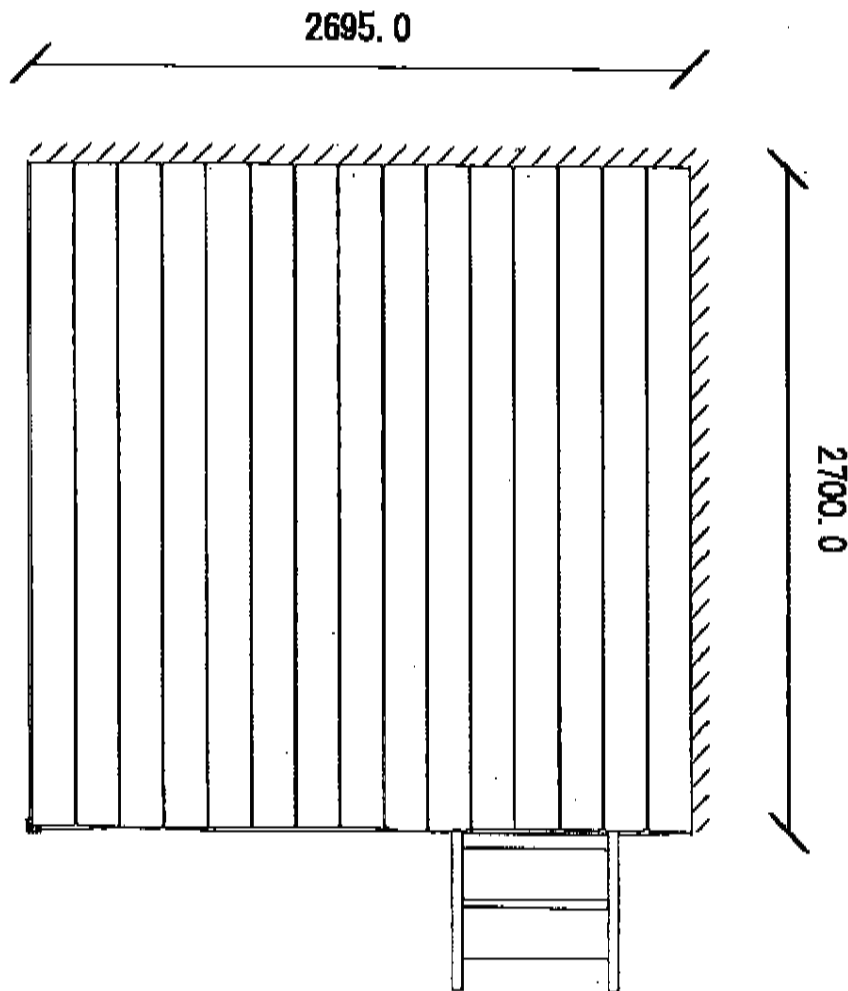

リコステージII 単体

トステム リコステージII 単体
間口=2,700mm 出幅=2,695mm
色:ライトベージュ 床板:横貼り
幕板:B(薄タイプ) 束柱:A(L432mm)
オプション:リードデッキ

現場状況や作図制限により概略図の内容と多少の違いが生じることがございます。
施工時は、現場優先とさせて頂きたく思いますので、お立会い頂き、
最終のご指示のほど、何卒、宜しくお願い致します。

EX-SHOP
HTTP://WWW.EX-SHOP.NET