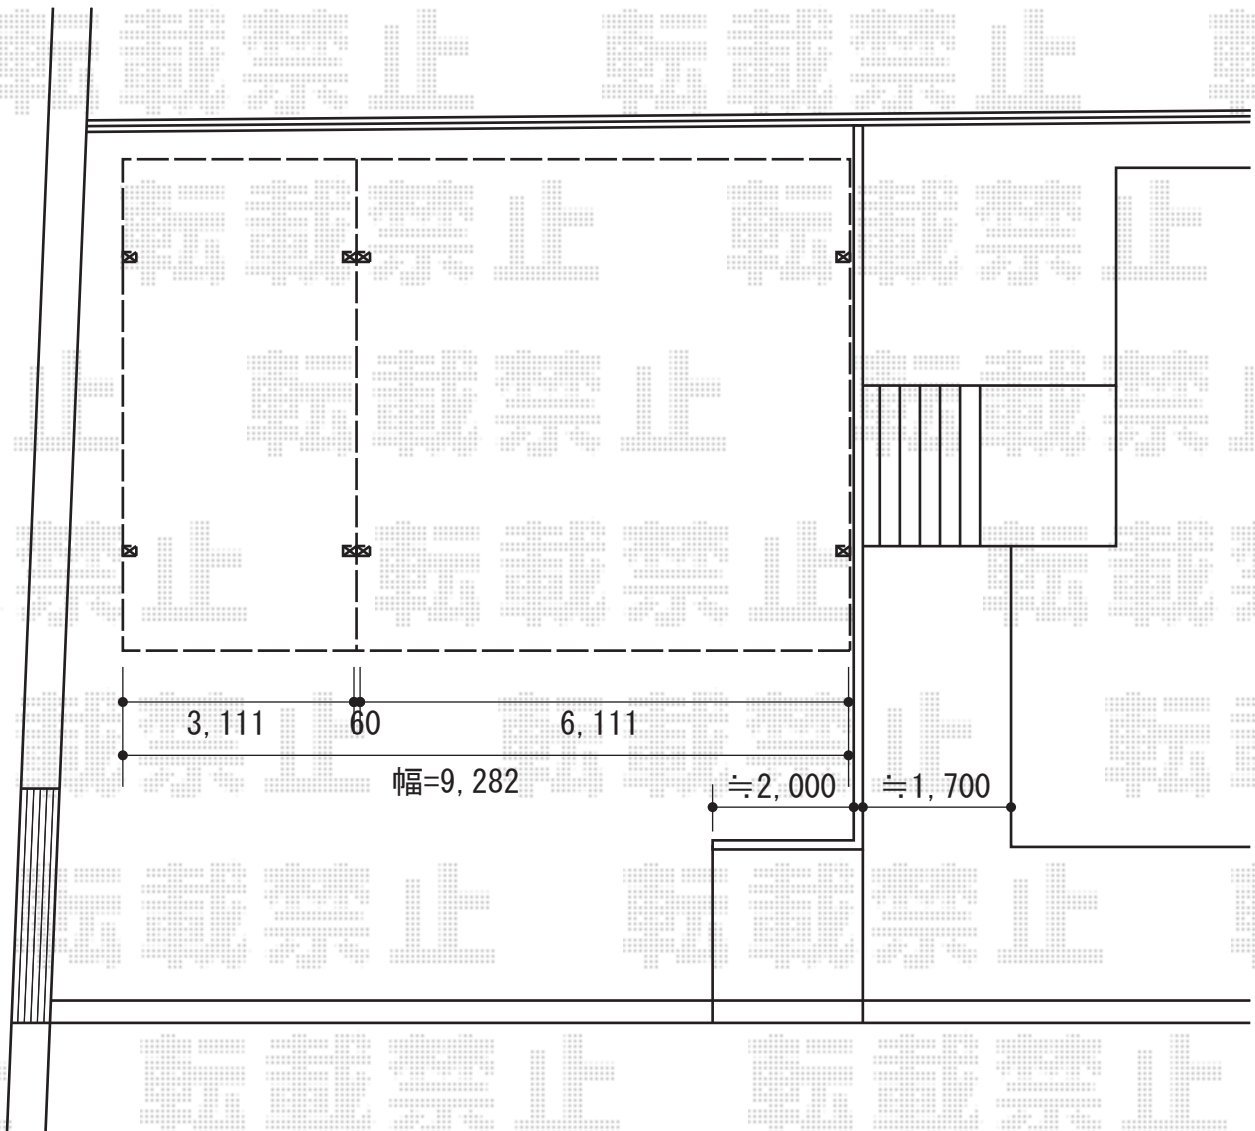

ジーポートneo 基本セット Aタイプ 横材付き 角柱 積雪～100cm対応

現場状況や作図制限により概略図の内容と多少の違いが生じることがございます。
施工時は、現場優先とさせていただきますので、お立会い頂き、
最終のご指示のほど、何卒、宜しくお願い致します。

EX-SHOP
HTTP://WWW.EX-SHOP.NET

担当：越智

全ての著作権は、エクスショップに帰属します。当社とのお取引目的外の使用・複製・転載禁止となっております。