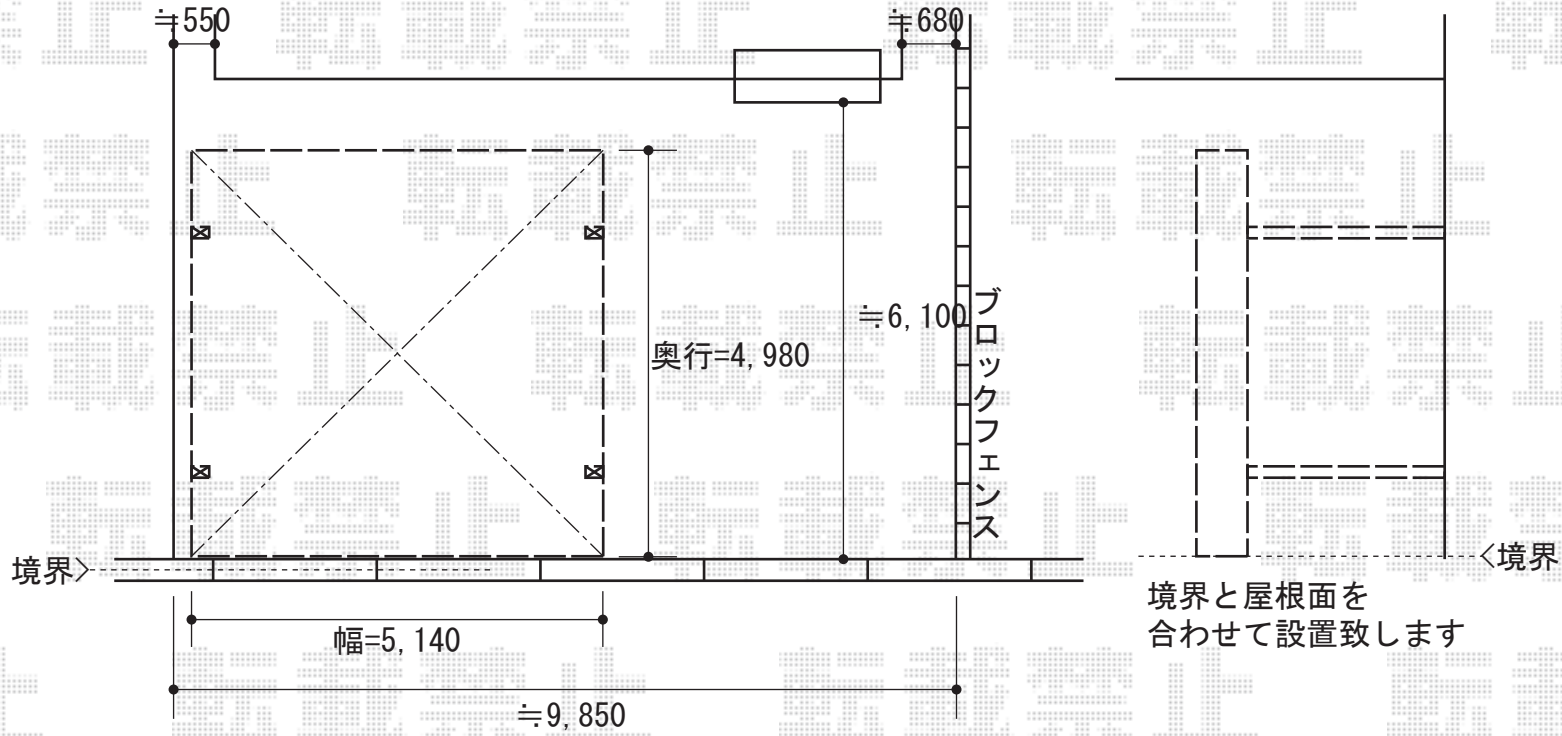

カーブポートシグマIII ワイド 積雪～30cm対応

トステム カーブポートシグマIII  
ワイド 積雪～30cm対応  
幅=5,140mm  
奥行=4,980mm  
色：シャイングレー  
屋根材：ポリカーボネート  
(クリアマット/すりガラス調)  
柱仕様：ロング柱23仕様 (有効高 約2,300mm)

現場状況や作図制限により概略図の内容と多少の違いが生じることがございます。  
施工時は、現場優先とさせて頂きたく思いますので、お立会い頂き、  
最終のご指示のほど、何卒、宜しくお願い致します。