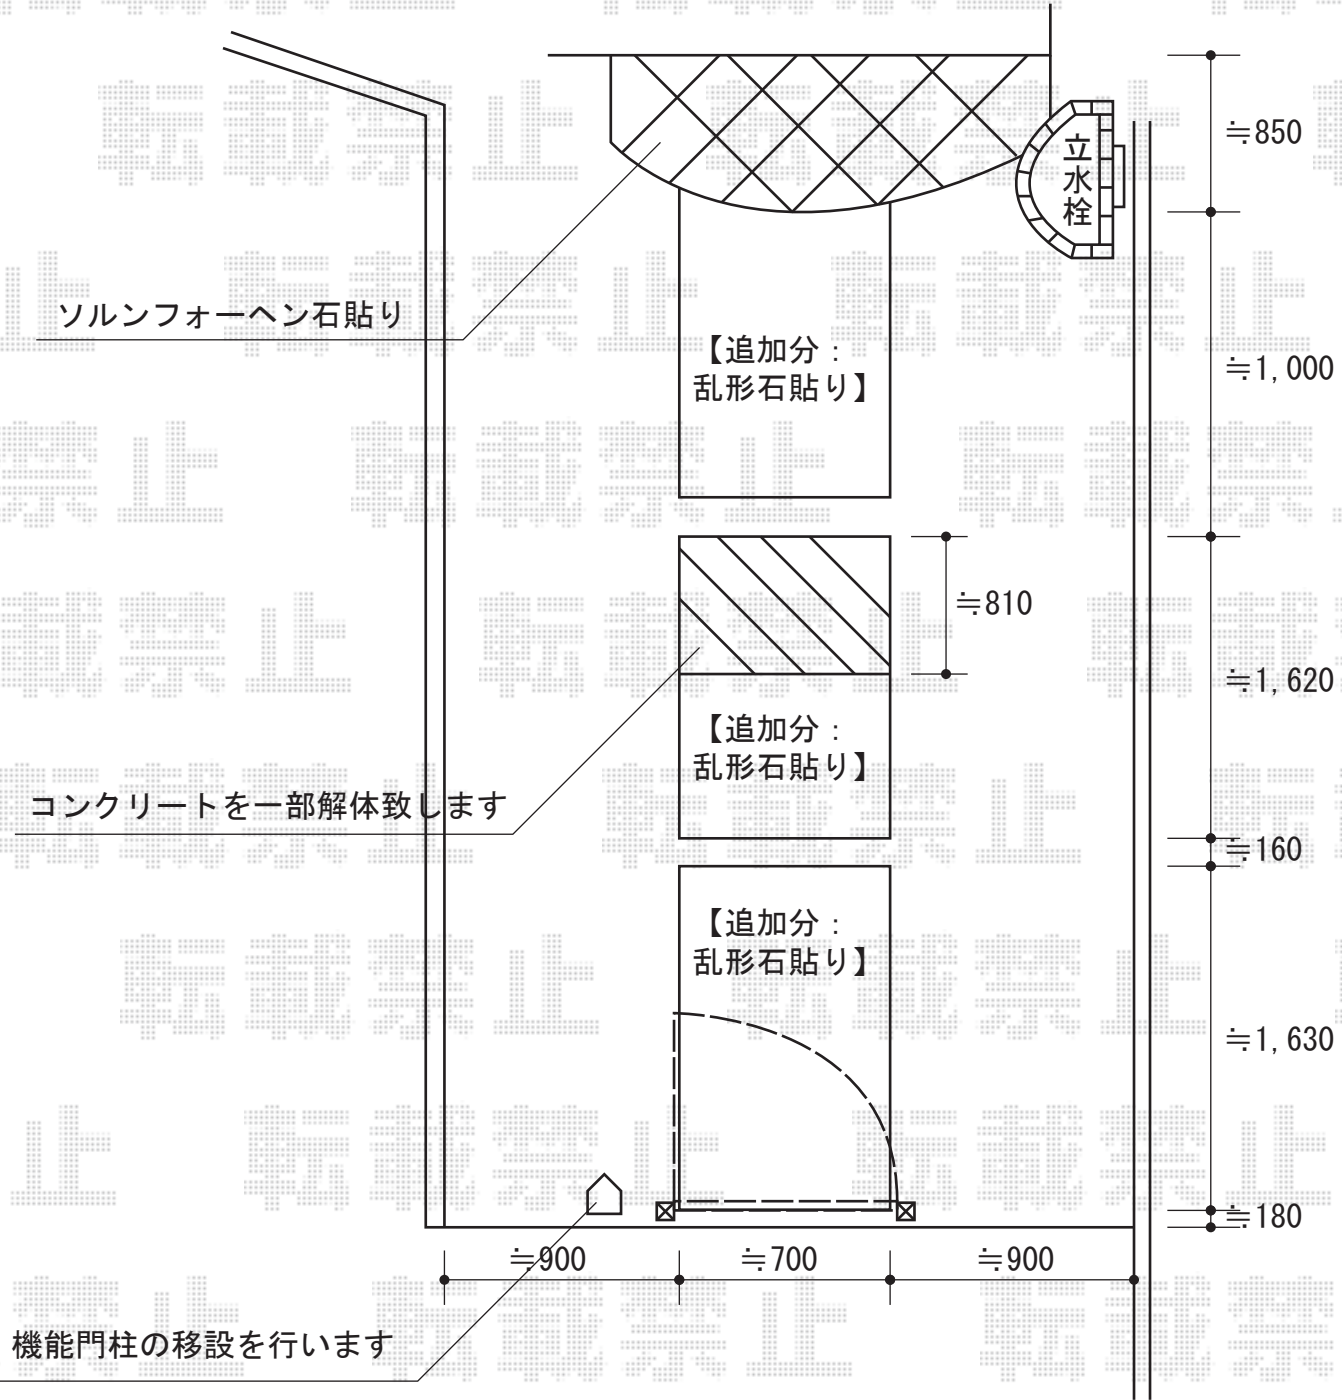

アプローチ ルナ EL型 片開き 吊元門柱使用

玄関ステップ

TOEX アプローチ ルナ EL型 片開き 吊元門柱使用
扉1枚 (W×H) = (900×1,000mm) × 1
色：マイルドブラック
錠：はさみ込み式錠（錠なし把手）
開き：内開き

現場状況や作図制限により概略図の内容と多少の違いが生じることがございます。
施工時は、現場優先とさせて頂きたく思いますので、お立会い頂き、
最終のご指示のほど、何卒、宜しくお願い致します。