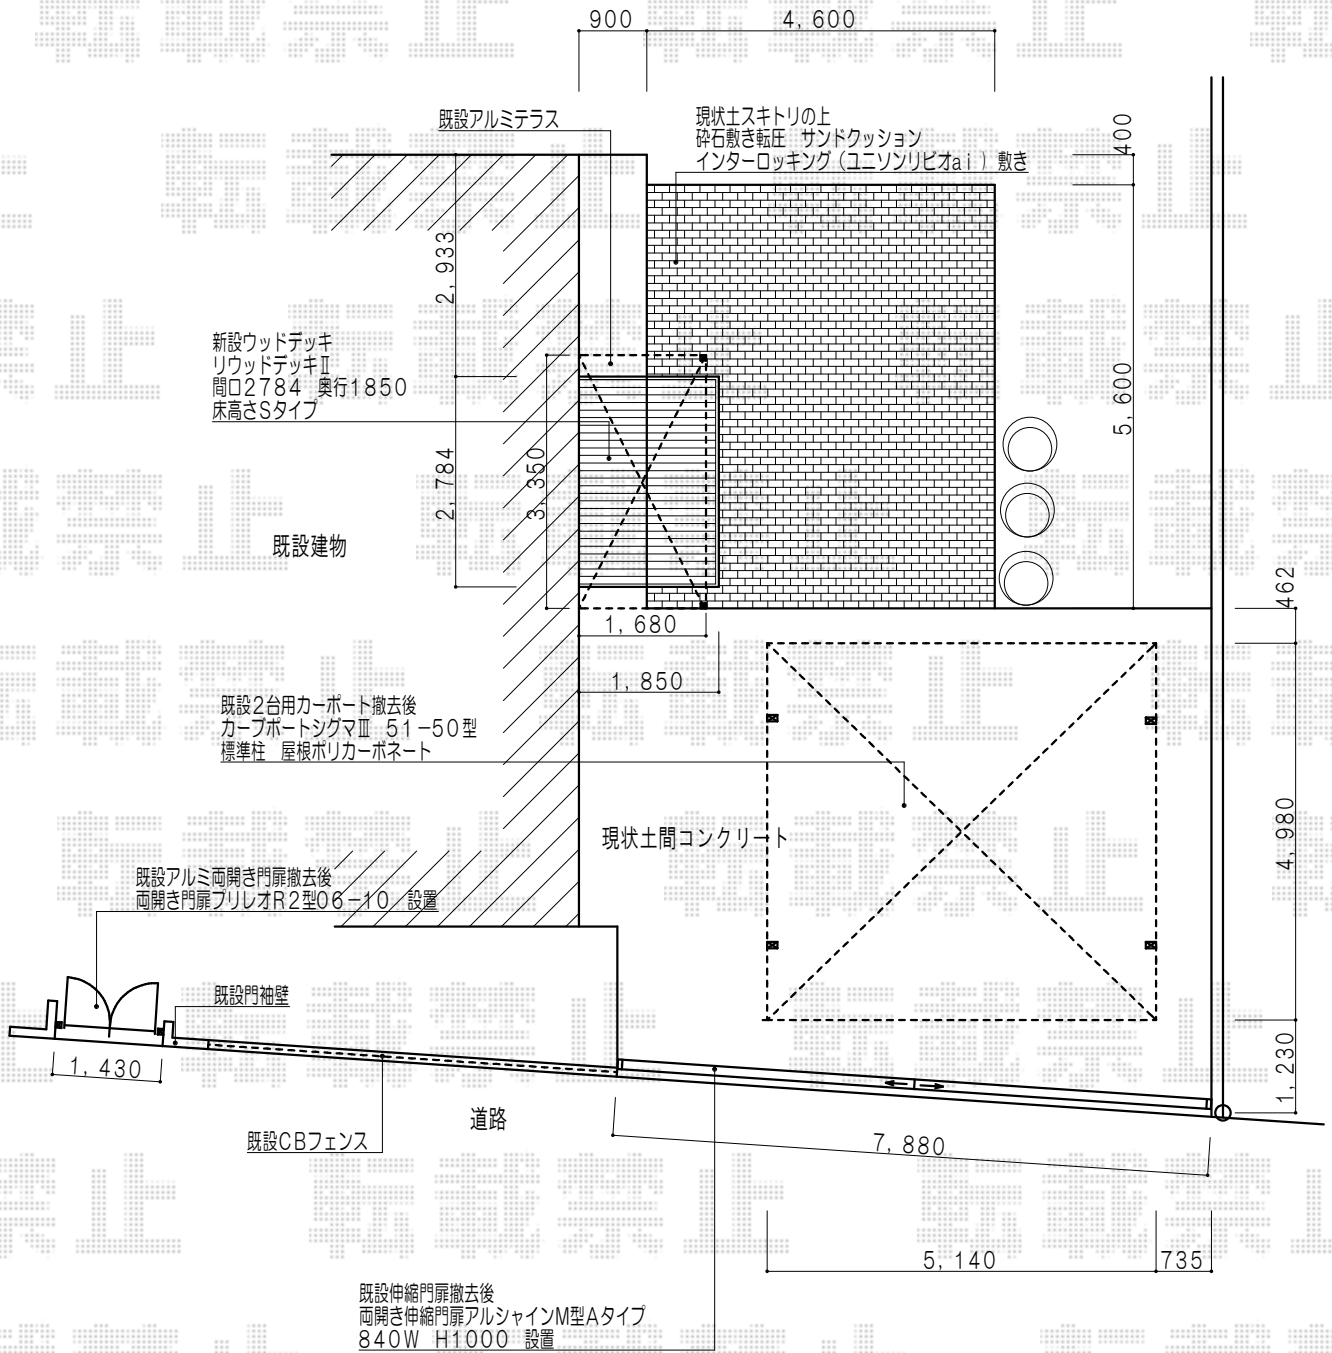

カーポート・カーゲート・門扉・ウッドデッキ

平面図 SC=1/100

施工日数：7日

現場状況や作図制限により概略図の内容と多少の違いが生じることがございます。
 施工時は、現場優先とさせて頂きたく思いますので、お立会い頂き、
 最終のご指示のほど、何卒、宜しくお願い致します。

EX-SHOP
[HTTP://WWW.EX-SHOP.NET](http://www.ex-shop.net)

担当：杉本

全ての著作権は、エクスショップに帰属します。当社とのお取引目的外の使用・複製・転載禁止となっております。