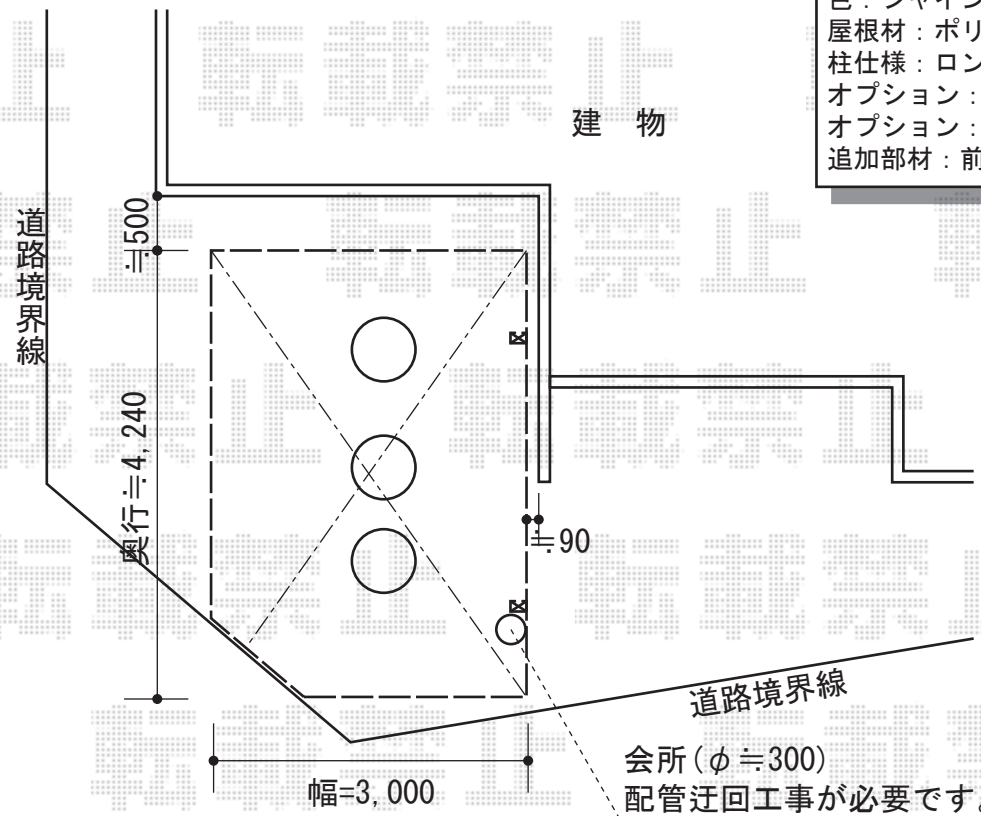

カーブポートシグマⅢ 積雪～30cm対応

トステム カーブポートシグマⅢ 積雪～30cm対応
幅=3,000mm
奥行=4,980mm
色：シャイングレー
屋根材：ポリカーボネート（クリアマット/すりガラス調）
柱仕様：ロング柱23仕様（有効高 約2,300mm）
オプション：着脱式サポート柱×2本
オプション：屋根材ホルダー50用×1+母屋補強材×3セット
追加部材：前枠セット+異形対応部品セット

現場状況や作図制限により概略図の内容と多少の違いが生じることがございます。
施工時は、現場優先とさせて頂きたく思いますので、お立会い頂き、
最終のご指示のほど、何卒、宜しくお願い致します。

全ての著作権は、エクスショップに帰属します。当社とのお取引目的外の使用・複製・転載禁止となっております。

EX-SHOP
HTTP://WWW.EX-SHOP.NET

担当：越智