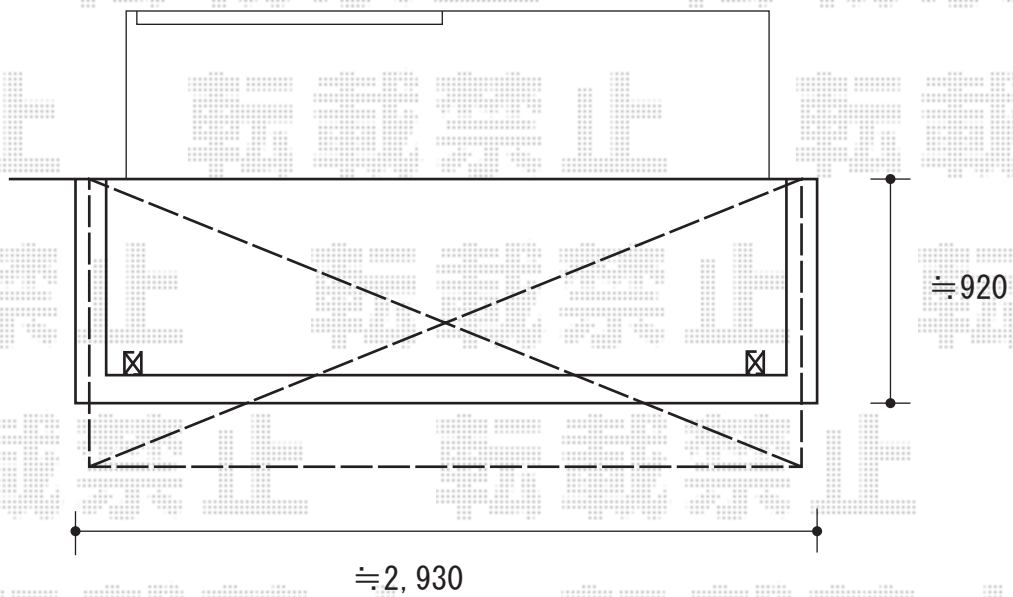

# ヴェクターテラス R型 屋根タイプ 単体 積雪～20cm対応

YKK AP ヴェクターテラス R型 屋根タイプ 単体 積雪～20cm対応  
間口=関東間1.5間（柱芯々2,448mm 屋根幅2,760mm）  
出幅=4尺（1,170mm）  
色：ホワイト  
屋根材：ポリカーボネート（トーメイマット/すりガラス調）  
柱仕様：柱奥行移動タイプ  
施工方法：下止め  
オプション：吊り下げ物干し 標準2本入り

現場状況や作図制限により概略図の内容と多少の違いが生じることがございます。  
施工時は、現場優先とさせて頂きたく思いますので、お立会い頂き、  
最終のご指示のほど、何卒、宜しくお願い致します。

EX-SHOP  
HTTP://WWW.EX-SHOP.NET

担当：八浦