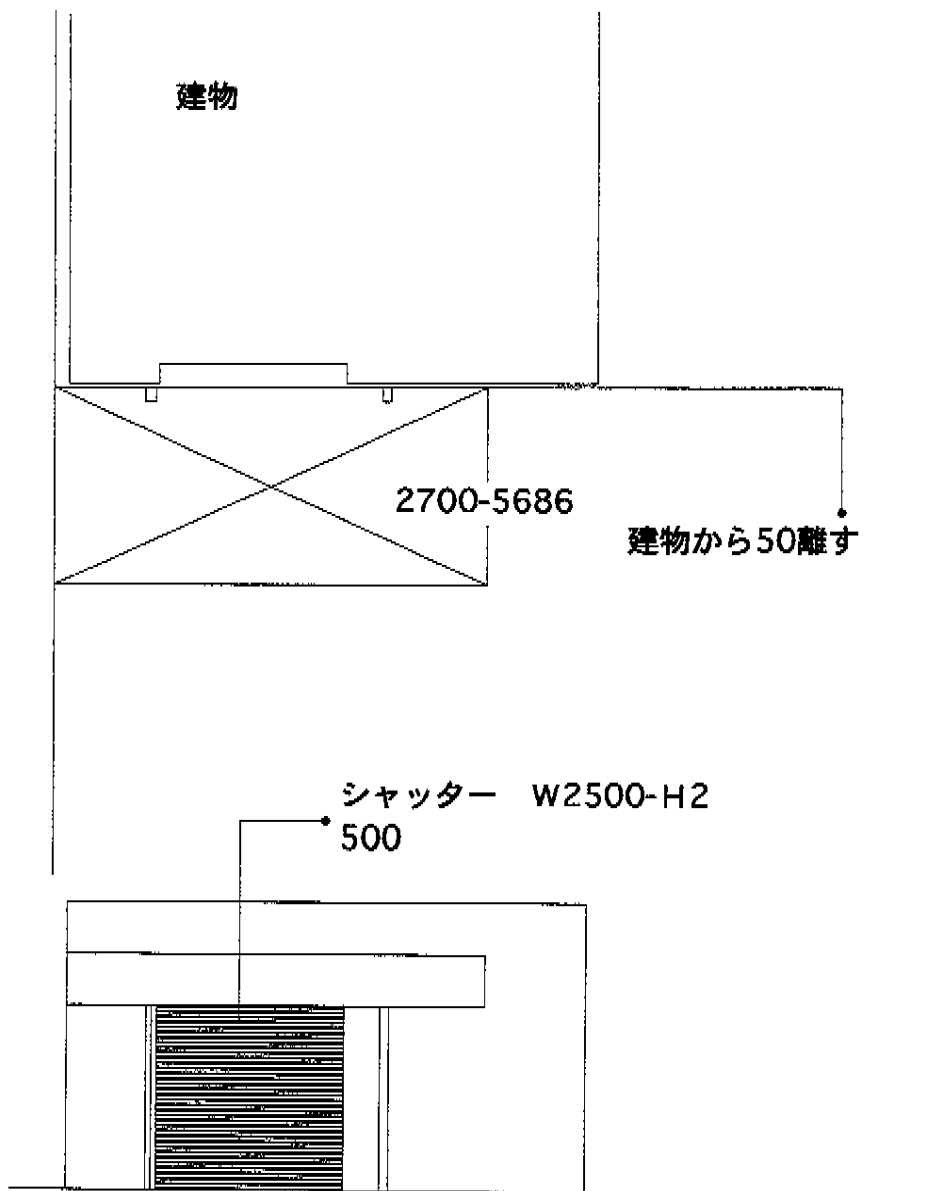

レガーナポートシグマⅢ 雨樋有り 積雪～30cm対応

トステム レガーナポートシグマⅢ 雨樋有り 積雪～30cm対応  
幅=2,700mm  
奥行=5,686mm  
色：シャイングレー  
屋根材：熱線吸収ポリカーボネート（ライトブルーマット調）  
柱仕様：ロング柱23仕様（有効高 約2,774mm）

現場状況や作図制限により概略図の内容と多少の違いが生じることがございます。  
施工時は、現場優先とさせていただきますので、お立会い頂き、  
最終のご指示のほど、何卒、宜しくお願い致します。