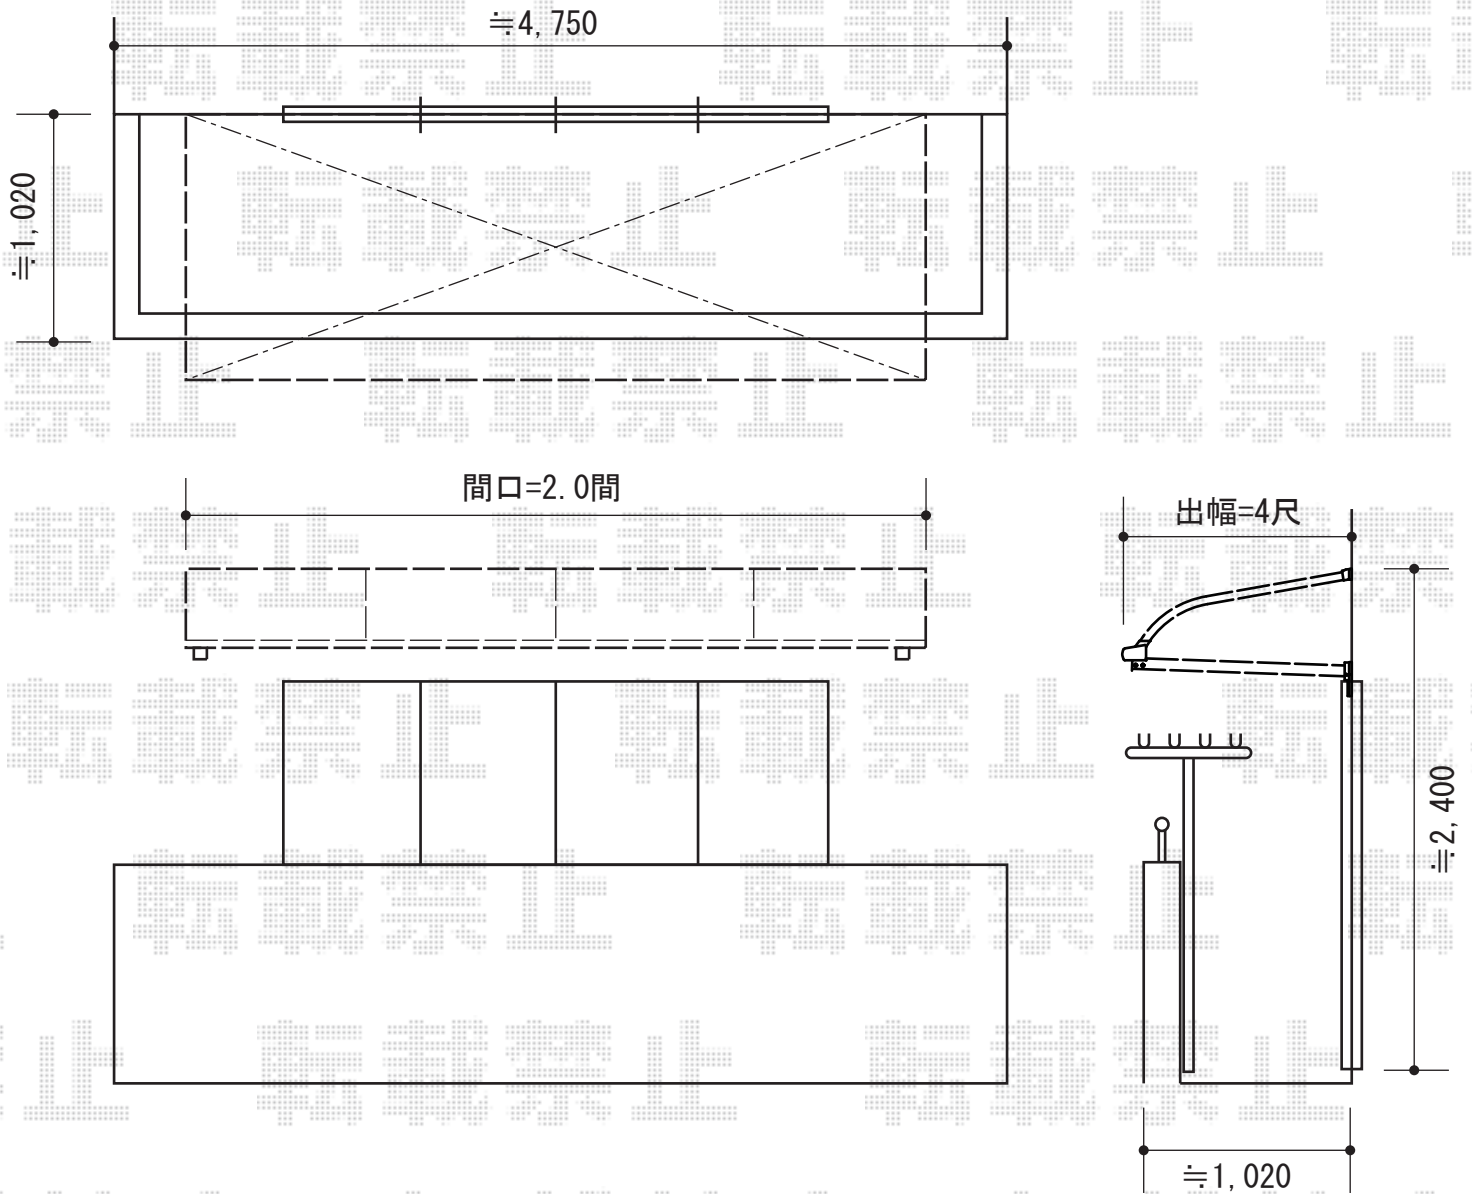

ライザーテラスII R型 ルーフタイプ 積雪～20cm対応

トステム ライザーテラスII R型 ルーフタイプ 積雪～20cm対応  
間口=関東間2.0間 (方杖芯々・屋根幅3,660mm)  
出幅=4尺 (1,185mm)  
色：シャイングレー  
屋根材：ポリカーボネート (ブラウン)  
柱仕様：ルーフタイプ (柱無し)  
施工方法：上止め

現場状況や作図制限により概略図の内容と多少の違いが生じることがございます。  
施工時は、現場優先とさせて頂きたく思いますので、お立会い頂き、  
最終のご指示のほど、何卒、宜しくお願い致します。