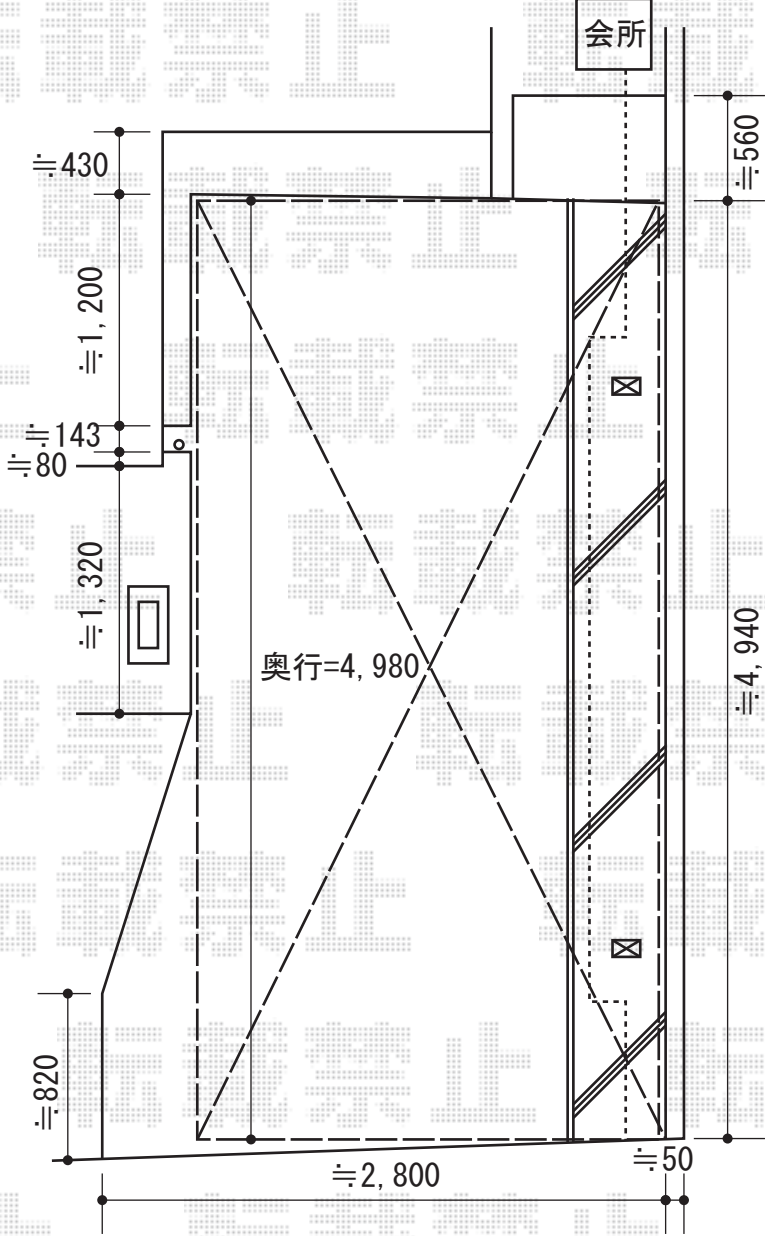

テールポートシグマIII 積雪～30cm対応

トステム テールポートシグマIII  
 積雪～30cm対応  
 幅=2,400mm  
 奥行=4,980mm  
 色：オータムブラウン  
 屋根材：熱線吸収アクアポリカーボネート  
 (ライトブルー)  
 柱仕様：ロング柱23仕様 (有効高 約2,300mm)  
 オプション：柱ガード (2本)

現場状況や作図制限により概略図の内容と多少の違いが生じることがございます。  
 施工時は、現場優先とさせて頂きたく思いますので、お立会い頂き、  
 最終のご指示のほど、何卒、宜しくお願い致します。