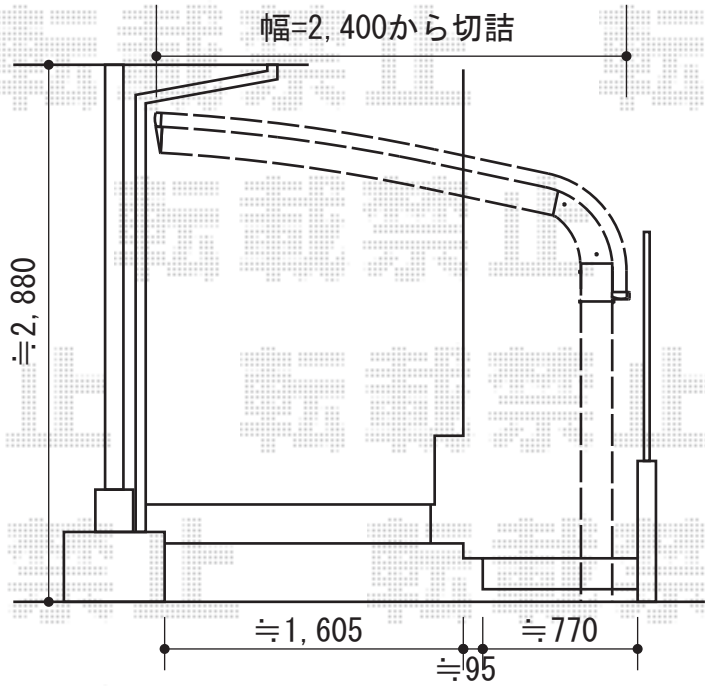

テールポートシグマIII 積雪～30cm対応

トステム テールポートシグマIII  
 積雪～30cm対応  
 幅=2,400mm  
 奥行=4,980mm  
 色：オータムブラウン  
 屋根材：熱線吸収アクアポリカーボネート  
 (ライトブルー)  
 柱仕様：ロング柱23仕様 (有効高 約2,300mm)  
 オプション：柱ガード (2本)

現場状況や作図制限により概略図の内容と多少の違いが生じることがございます。  
 施工時は、現場優先とさせて頂きたく思いますので、お立会い頂き、  
 最終のご指示のほど、何卒、宜しくお願い致します。