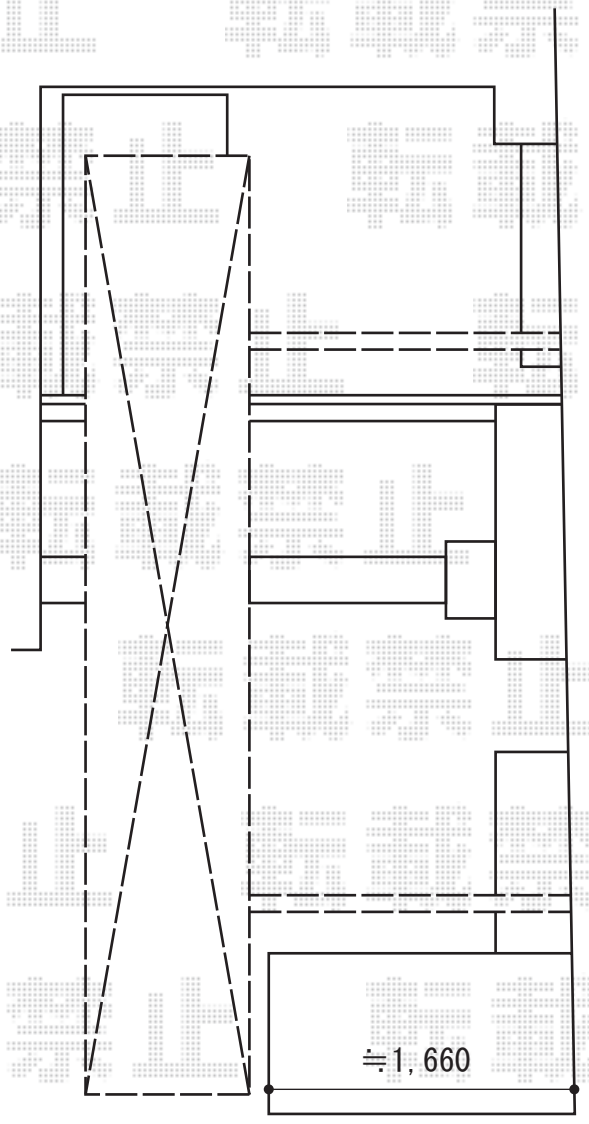

テールポートシグマIII 積雪～30cm対応

トステム テールポートシグマIII  
 積雪～30cm対応  
 幅=2,400mm  
 奥行=4,980mm  
 色：オータムブラウン  
 屋根材：熱線吸収アクアポリカーボネート  
 (ライトブルー)  
 柱仕様：ロング柱23仕様 (有効高 約2,300mm)  
 オプション：柱ガード (2本)

現場状況や作図制限により概略図の内容と多少の違いが生じることがございます。  
 施工時は、現場優先とさせて頂きたく思いますので、お立会い頂き、  
 最終のご指示のほど、何卒、宜しくお願い致します。