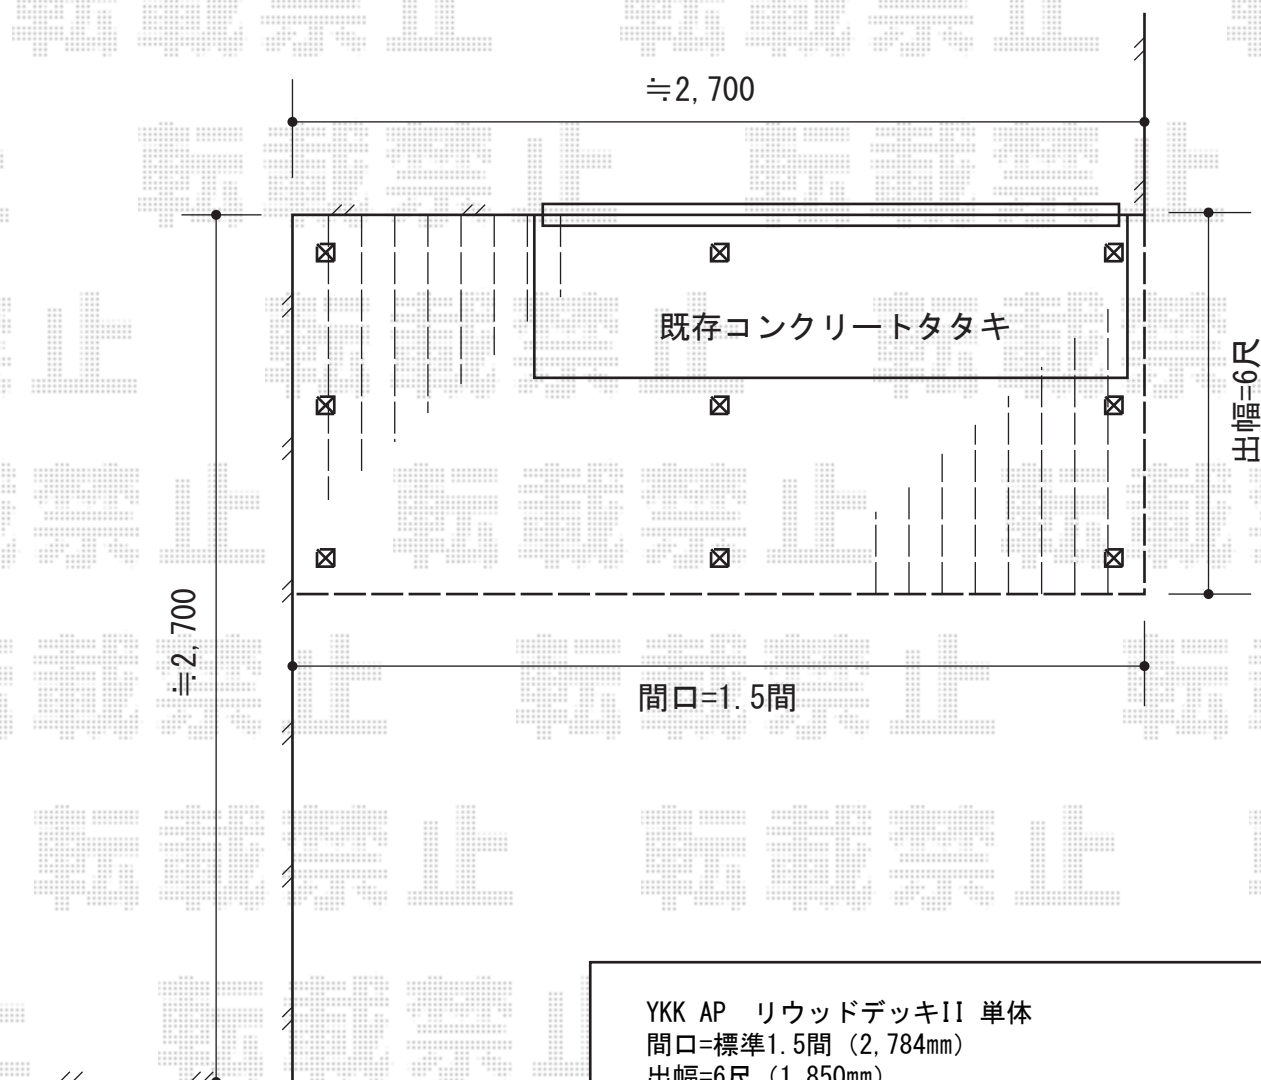

リウッドデッキII 単体

YKK AP リウッドデッキII 単体

間口=標準1.5間 (2,784mm)

出幅=6尺 (1,850mm)

色：(床板：レッドブラウン/束柱：カームブラック)

床板：縦貼り

束柱：Sタイプ(450mm)

現場状況や作図制限により概略図の内容と多少の違いが生じることがございます。
施工時は、現場優先とさせて頂きたく思いますので、お立会い頂き、
最終のご指示のほど、何卒、宜しくお願い致します。