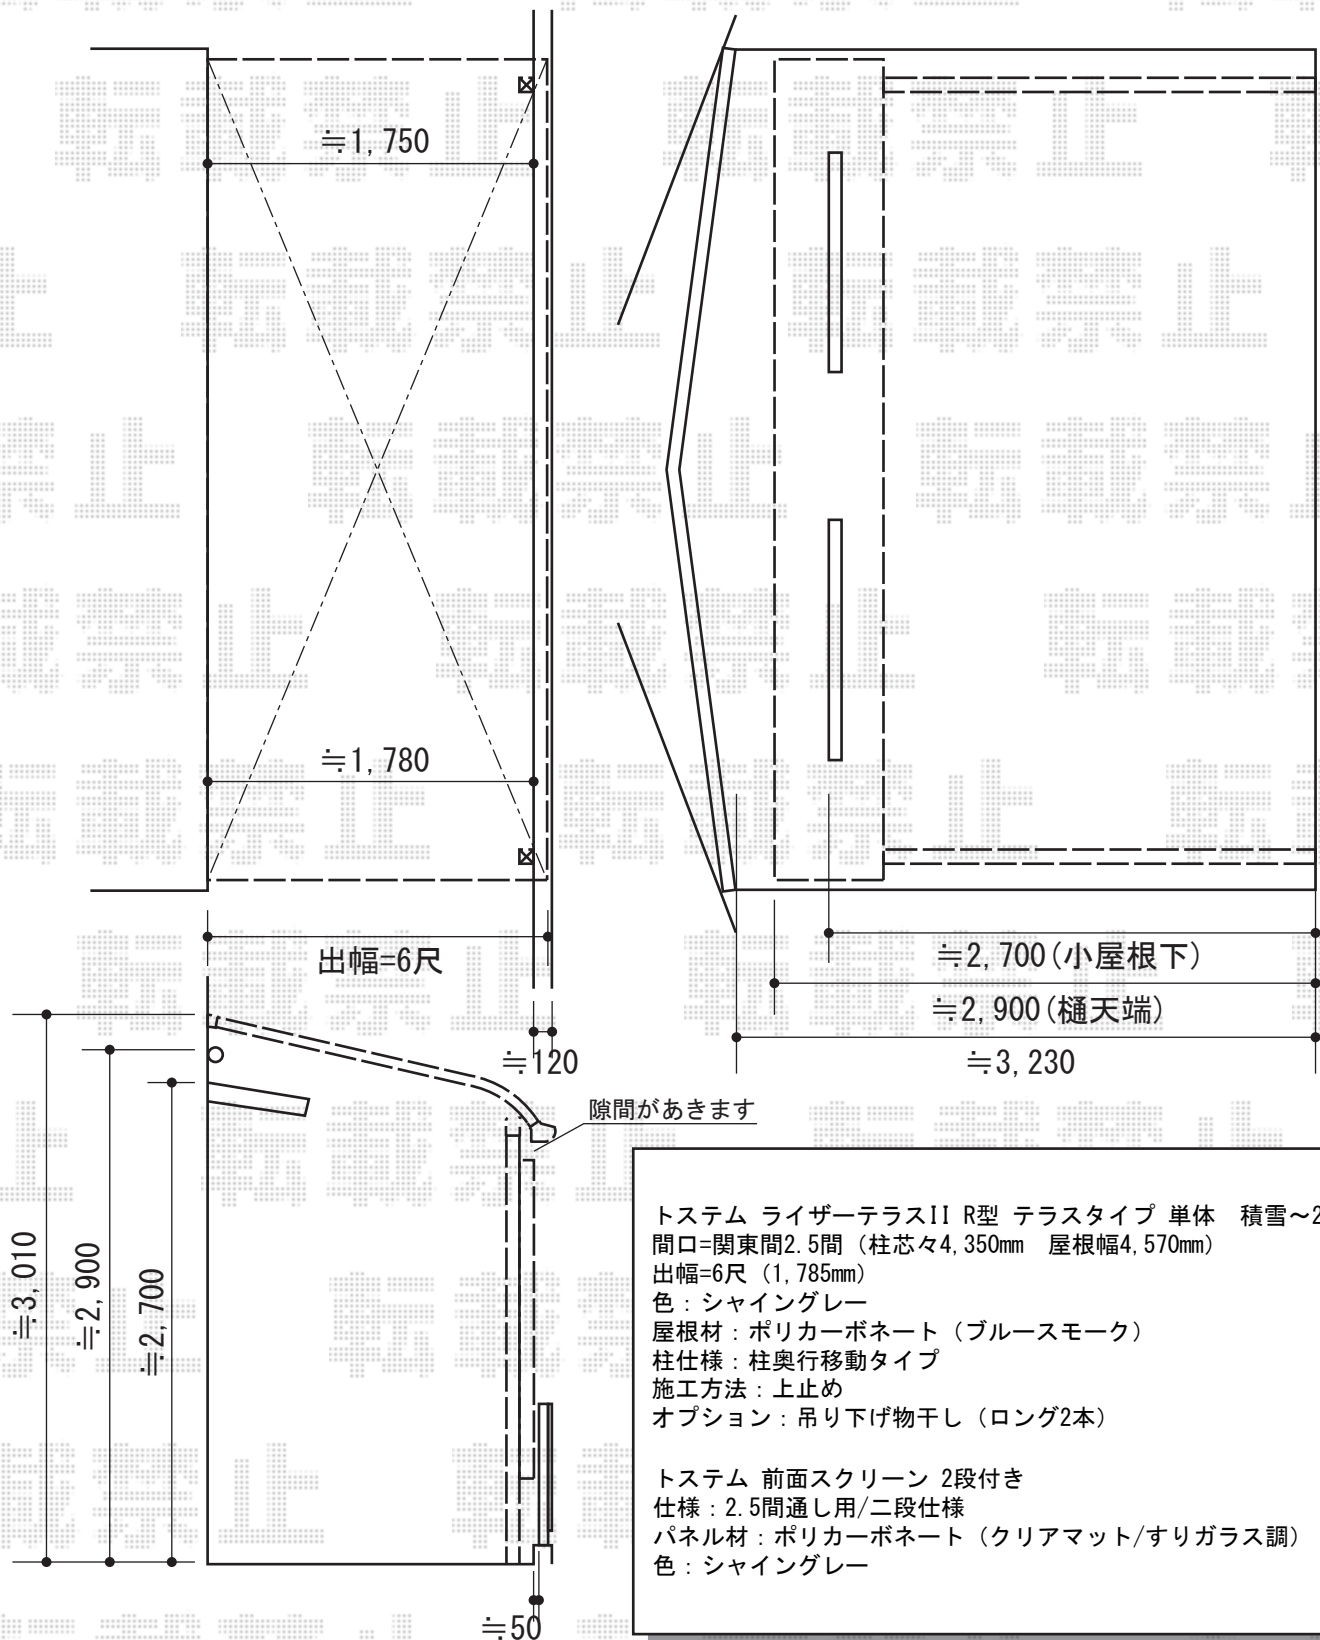

ライザーテラスII R型 テラスタイプ 単体 積雪~20cm対応

現場状況や作図制限により概略図の内容と多少の違いが生じることがございます。  
 施工時は、現場優先とさせて頂きたく思いますので、お立会い頂き、  
 最終のご指示のほど、何卒、宜しくお願い致します。

EX-SHOP  
[HTTP://WWW.EX-SHOP.NET](http://www.ex-shop.net)

担当: 小林

全ての著作権は、エクスショップに帰属します。当社とのお取引目的外の使用・複製・転載禁止となっております。