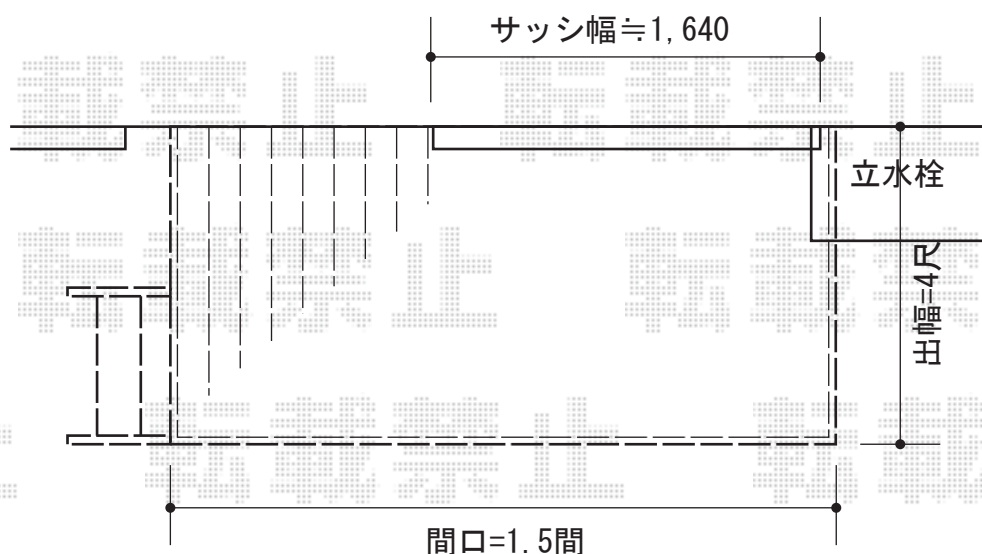

リコステージII 単体

トステム リコステージII 単体
間口=1.5間 (2,720mm)
出幅=4尺 (1,213mm)
色：ダークブラウン
床板：縦貼り
幕板：B (薄タイプ)
束柱：束柱B (400~550mm)
オプション：ステップ2段

現場状況や作図制限により概略図の内容と多少の違いが生じることがございます。
施工時は、現場優先とさせて頂きたく思いますので、お立会い頂き、
最終のご指示のほど、何卒、宜しくお願い致します。