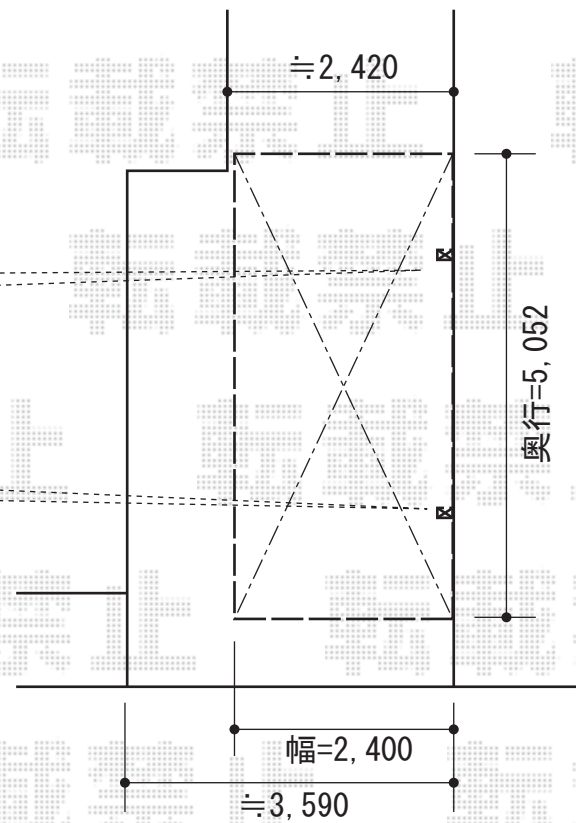

プレシオスポーツ 積雪～20cm対応

Value Select プレシオスポーツ 積雪～20cm対応
幅=2,400mm
奥行=5,052mm
色：グレースブラウン
屋根材：熱線遮断ポリカーボネート（スカイブルーマット調）
柱仕様：ハイルーフ仕様（有効高 約2,250mm）

現場状況や作図制限により概略図の内容と多少の違いが生じることがございます。
施工時は、現場優先とさせて頂きたく思いますので、お立会い頂き、
最終のご指示のほど、何卒、宜しくお願い致します。