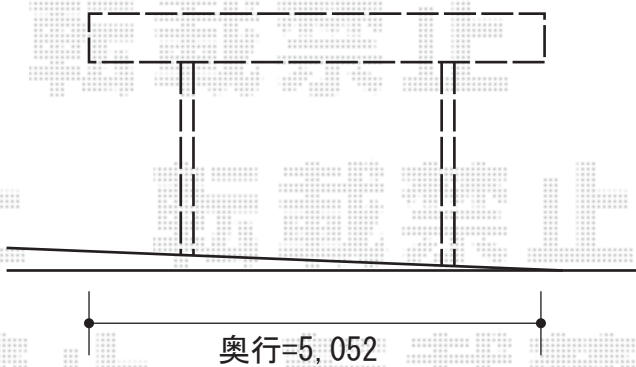

プレシオスポーツ 積雪～20cm対応

Value Select プレシオスポーツ 積雪～20cm対応
幅=2,400mm
奥行=5,052mm
色：グレースブラウン
屋根材：熱線遮断ポリカーボネート（スカイブルーマット調）
柱仕様：ハイルーフ仕様（有効高 約2,250mm）

現場状況や作図制限により概略図の内容と多少の違いが生じることがございます。
施工時は、現場優先とさせて頂きたく思いますので、お立会い頂き、
最終のご指示のほど、何卒、宜しくお願い致します。