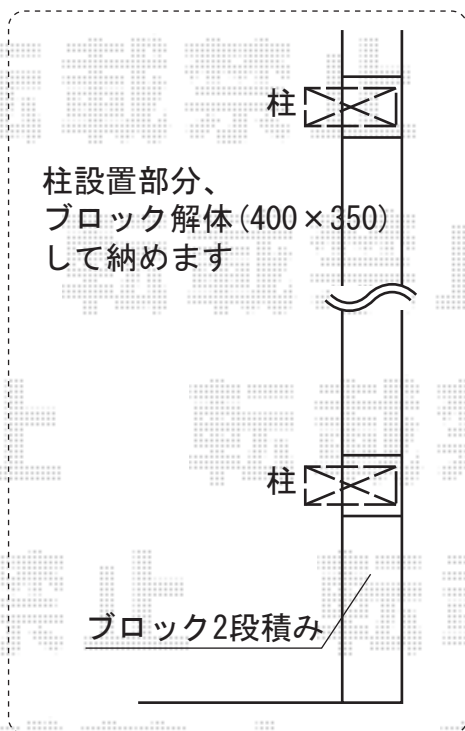

プレシオスポーツ 積雪～20cm対応

Value Select プレシオスポーツ 積雪～20cm対応
幅=2,400mm
奥行=5,052mm
色：グレースブラウン
屋根材：熱線遮断ポリカーボネート（スカイブルーマット調）
柱仕様：ハイルーフ仕様（有効高 約2,250mm）

現場状況や作図制限により概略図の内容と多少の違いが生じることがございます。
施工時は、現場優先とさせて頂きたく思いますので、お立会い頂き、
最終のご指示のほど、何卒、宜しくお願い致します。