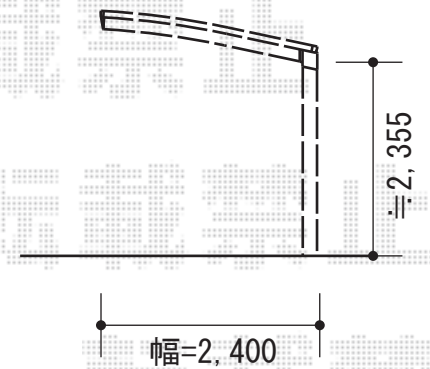

プレシオスポーツ 積雪～20cm対応

Value Select プレシオスポーツ 積雪～20cm対応
幅=2,400mm
奥行=5,052mm
色：グレースブラウン
屋根材：熱線遮断ポリカーボネート（スカイブルーマット調）
柱仕様：ハイルーフ仕様（有効高 約2,250mm）

現場状況や作図制限により概略図の内容と多少の違いが生じることがございます。
施工時は、現場優先とさせて頂きたく思いますので、お立会い頂き、
最終のご指示のほど、何卒、宜しくお願い致します。