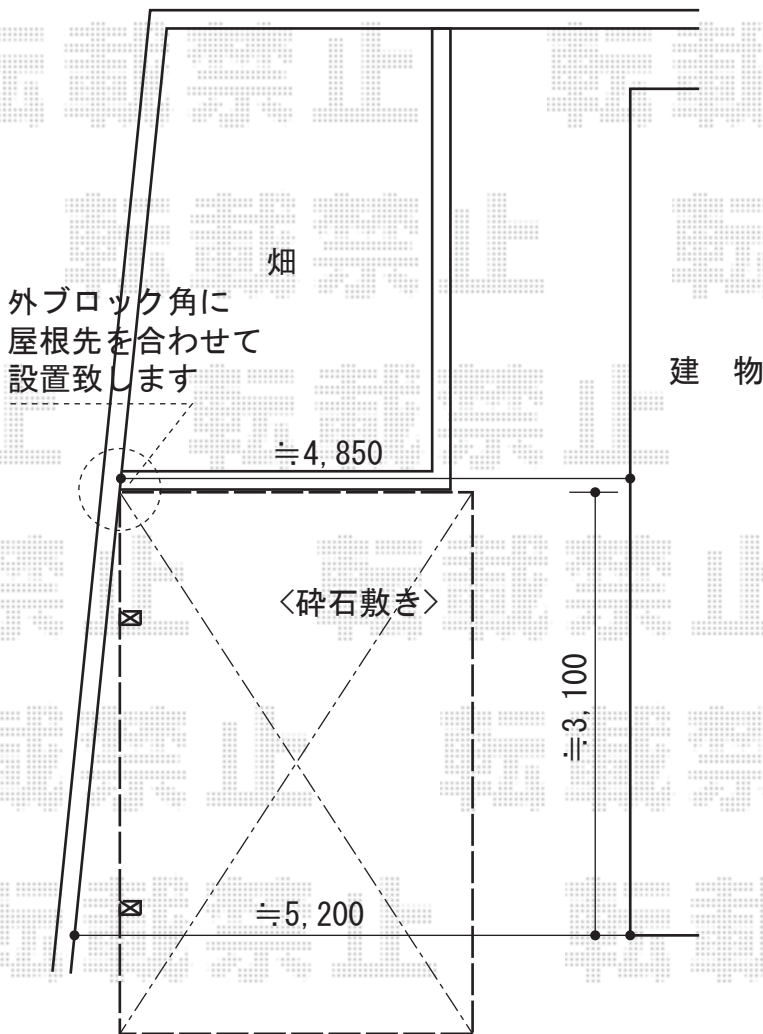

# スイングアップゲートワイド 横格子型 手動式

## Value Select

スイングアップゲートワイド 横格子型 手動式  
 本体 (W×H) = (5,350×1,000mm)

色：ブラウン

柱仕様：標準柱仕様 (有効高 約1,820mm)

駆動：手動式

現場状況や作図制限により概略図の内容と多少の違いが生じることがございます。  
 施工時は、現場優先とさせて頂きたく思いますので、お立会い頂き、  
 最終のご指示のほど、何卒、宜しくお願い致します。