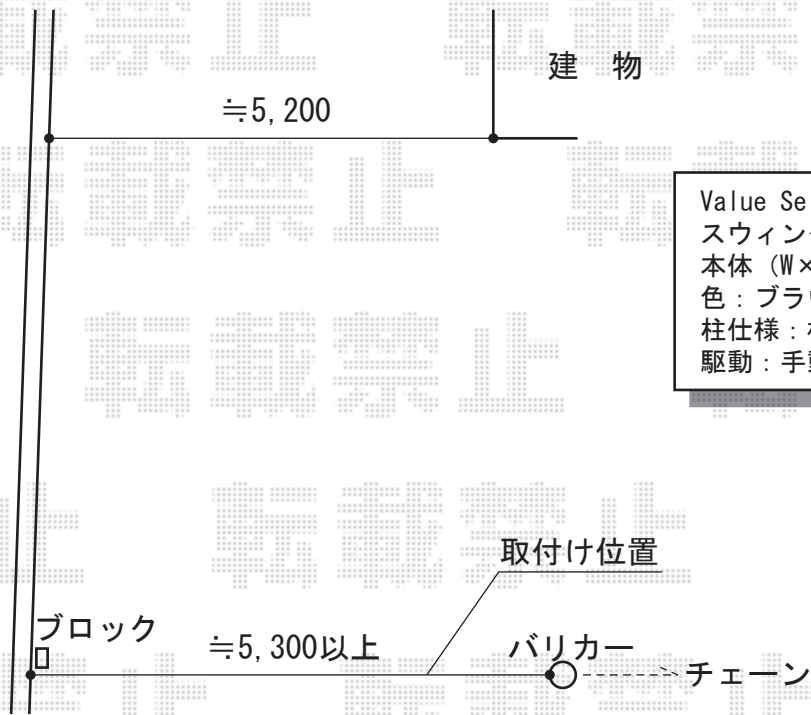

# スイングアップゲートワイド 横格子型 手動式

## Value Select

スイングアップゲートワイド 横格子型 手動式  
 本体 (W×H) = (5,350×1,000mm)

色：ブラウン

柱仕様：標準柱仕様 (有効高 約1,820mm)

駆動：手動式

現場状況や作図制限により概略図の内容と多少の違いが生じることがございます。  
 施工時は、現場優先とさせて頂きたく思いますので、お立会い頂き、  
 最終のご指示のほど、何卒、宜しくお願い致します。