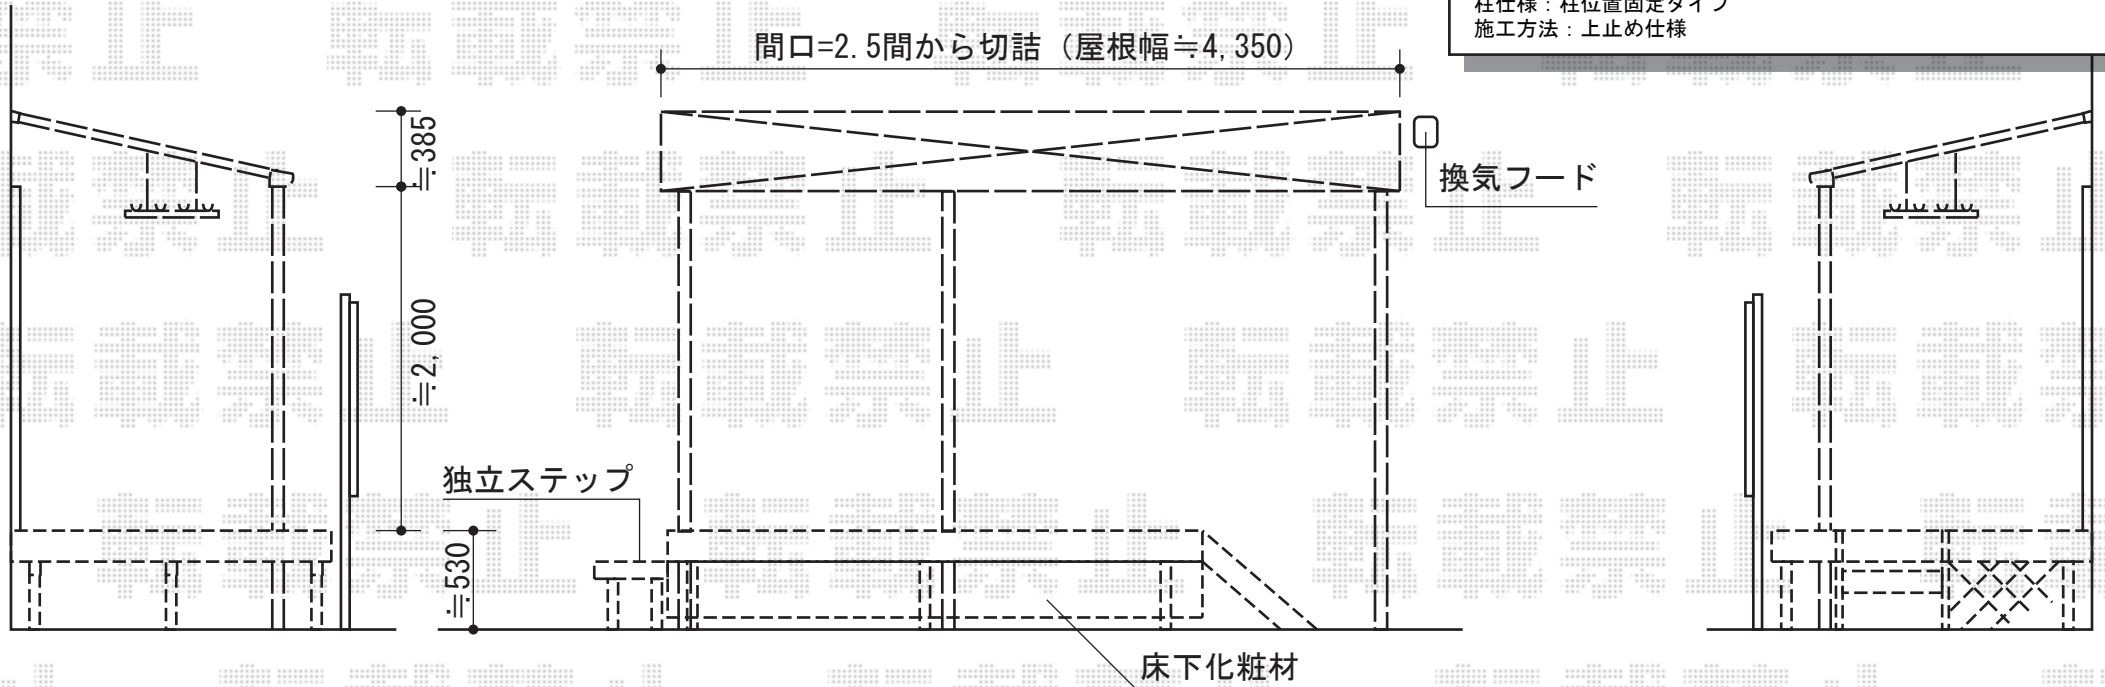

YKK AP リウッドデッキII ワイド 単体
 間口=関東間1.5間 (3,088mm)
 出幅=6尺 (1,850mm)
 色: ホワイトブラウン/柱: プラチナステン
 床板: 縦貼り
 幕板: 標準
 束柱: KLタイプ(400~500mm)
 オプション: リウッドステップ4型 Sタイプ1段、
 独立式ステップ、ベースプレート化粧カバー
 (リウッドデッキフェンス用) ×2
 追加部材: 大引き1.0間 (1本)、束柱KLタイプ×4本

YKK AP ヴェクターテラス F型 3000 テラスタイプ
 連棟 積雪~100cm対応
 間口=関東間1.0間+1.5間 (柱芯々4,395mm 屋根幅4,580mm)
 出幅=5尺 (1,470mm)
 色: ホワイト
 屋根材: 熱線遮断ポリカーボネート (アースブルーマット調)
 柱仕様: 柱位置固定タイプ
 施工方法: 上止め仕様

現場状況や作図制限により概略図の内容と多少の違いが生じることがございます。
 施工時は、現場優先とさせて頂きたく思いますので、お立会い頂き、
 最終のご指示のほど、何卒、宜しくお願い致します。