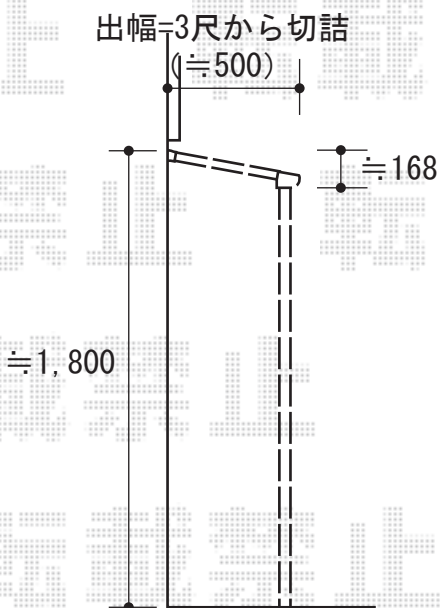

ヴェクターテラス F型 1500 テラスタイプ 単体 積雪～50cm対応

YKK AP ヴェクターテラス F型 1500
テラスタイプ 単体 積雪～50cm対応
間口=関東間2.0間 (屋根幅3,670mm)
出幅=3尺 (870mm)
色：ホワイト
屋根材：ポリカーボネート (アースブルー)
柱仕様：柱位置固定タイプ
施工方法：上止め仕様

現場状況や作図制限により概略図の内容と多少の違いが生じることがございます。
施工時は、現場優先とさせていただきますので、お立会い頂き、
最終のご指示のほど、何卒、宜しくお願い致します。