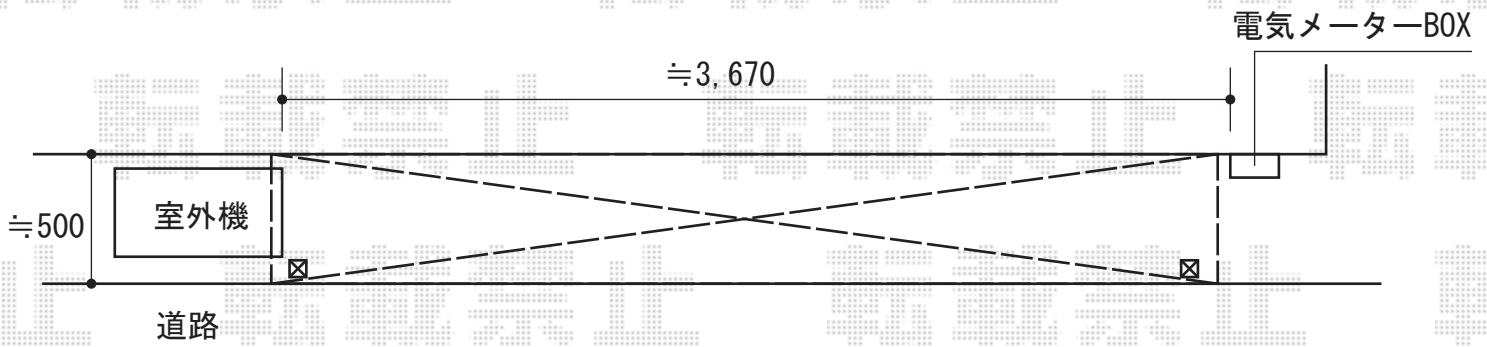

ヴェクターテラス F型 1500 テラスタイプ 単体 積雪～50cm対応

YKK AP ヴェクターテラス F型 1500
テラスタイプ 単体 積雪～50cm対応
間口=関東間2.0間 (屋根幅3,670mm)
出幅=3尺 (870mm)
色：ホワイト
屋根材：ポリカーボネート (アースブルー)
柱仕様：柱位置固定タイプ
施工方法：上止め仕様

現場状況や作図制限により概略図の内容と多少の違いが生じることがございます。
施工時は、現場優先とさせていただきますので、お立会い頂き、
最終のご指示のほど、何卒、宜しくお願い致します。