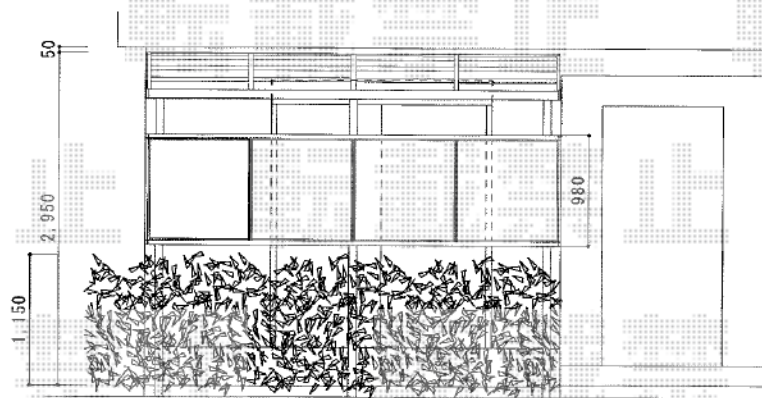

テラス屋根・ウッドデッキ

トステム ライザーテラスII F型 テラスタイプ 単体 積雪~20cm対応
 間口=関東間2.0間 (柱芯々3,440mm 屋根幅3,660mm) 出幅=4尺 (1,185mm)
 色: オータムブラウン
 屋根材: ポリカーボネート (クリアマット/すりガラス調)
 柱仕様: ロング柱/柱位置固定タイプ
 施工方法: 上止め
 オプション: 吊り下げ物干し (標準2本入)
 トステム 前面スクリーン1段
 仕様: 関東間2.0間用/一段用
 パネル材: ポリカーボネート (クリアマット/すりガラス調)

トステム リコステージII 単体
 間口=1.5間 (2,760mm) 出幅=3尺 (933mm)
 色: ライトベージュ 床板: 縦貼り
 幕板: A (厚タイプ)
 束柱: A (L432mm)

現場状況や作図制限により概略図の内容と多少の違いが生じることがございます。
 施工時は、現場優先とさせて頂きたく思いますので、お立会い頂き、
 最終のご指示のほど、何卒、宜しくお願い致します。

全ての著作権は、エクスショップに帰属します。当社とのお取引目的外の使用・複製・転載禁止となっております。