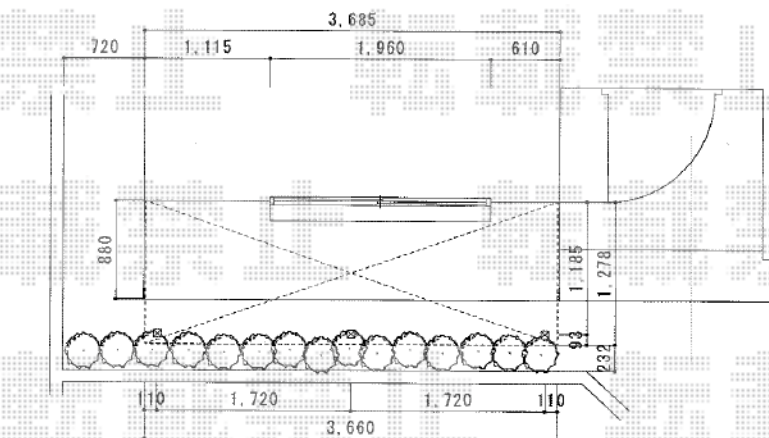

テラス屋根・ウッドデッキ

トステム ライザーテラスII F型 テラスタイプ 単体 積雪~20cm対応
 間口=関東間2.0間 (柱芯々3,440mm 屋根幅3,660mm) 出幅=4尺 (1,185mm)
 色: オータムブラウン
 屋根材: ポリカーボネート (クリアマット/すりガラス調)
 柱仕様: ロング柱/柱位置固定タイプ
 施工方法: 上止め
 オプション: 吊り下げ物干し (標準2本入)
 トステム 前面スクリーン1段
 仕様: 関東間2.0間用/一段用
 パネル材: ポリカーボネート (クリアマット/すりガラス調)

トステム リコステージII 単体
 間口=1.5間 (2,760mm) 出幅=3尺 (933mm)
 色: ライトベージュ 床板: 縦貼り
 幕板: A (厚タイプ)
 束柱: A (L432mm)

現場状況や作図制限により概略図の内容と多少の違いが生じることがございます。
 施工時は、現場優先とさせて頂きたく思いますので、お立会い頂き、
 最終のご指示のほど、何卒、宜しくお願い致します。

全ての著作権は、エクスショップに帰属します。当社とのお取引目的外の使用・複製・転載禁止となっております。