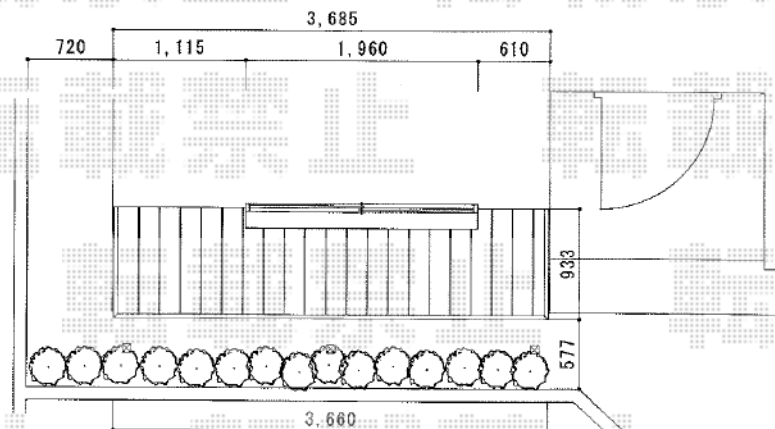

テラス屋根・ウッドデッキ

トステム ライザーテラスII F型 テラスタイプ 単体 積雪~20cm対応
 間口=関東間2.0間 (柱芯々3,440mm 屋根幅3,660mm) 出幅=4尺 (1,185mm)
 色: オータムブラウン
 屋根材: ポリカーボネート (クリアマット/すりガラス調)
 柱仕様: ロング柱/柱位置固定タイプ
 施工方法: 上止め
 オプション: 吊り下げ物干し (標準2本入)
 トステム 前面スクリーン1段
 仕様: 関東間2.0間用/一段用
 パネル材: ポリカーボネート (クリアマット/すりガラス調)

トステム リコステージII 単体
 間口=1.5間 (2,760mm) 出幅=3尺 (933mm)
 色: ライトベージュ 床板: 縦貼り
 幕板: A (厚タイプ)
 束柱: A (L432mm)

現場状況や作図制限により概略図の内容と多少の違いが生じることがございます。
 施工時は、現場優先とさせて頂きたく思いますので、お立会い頂き、
 最終のご指示のほど、何卒、宜しくお願い致します。

全ての著作権は、エクスショップに帰属します。当社とのお取引目的外の使用・複製・転載禁止となっております。