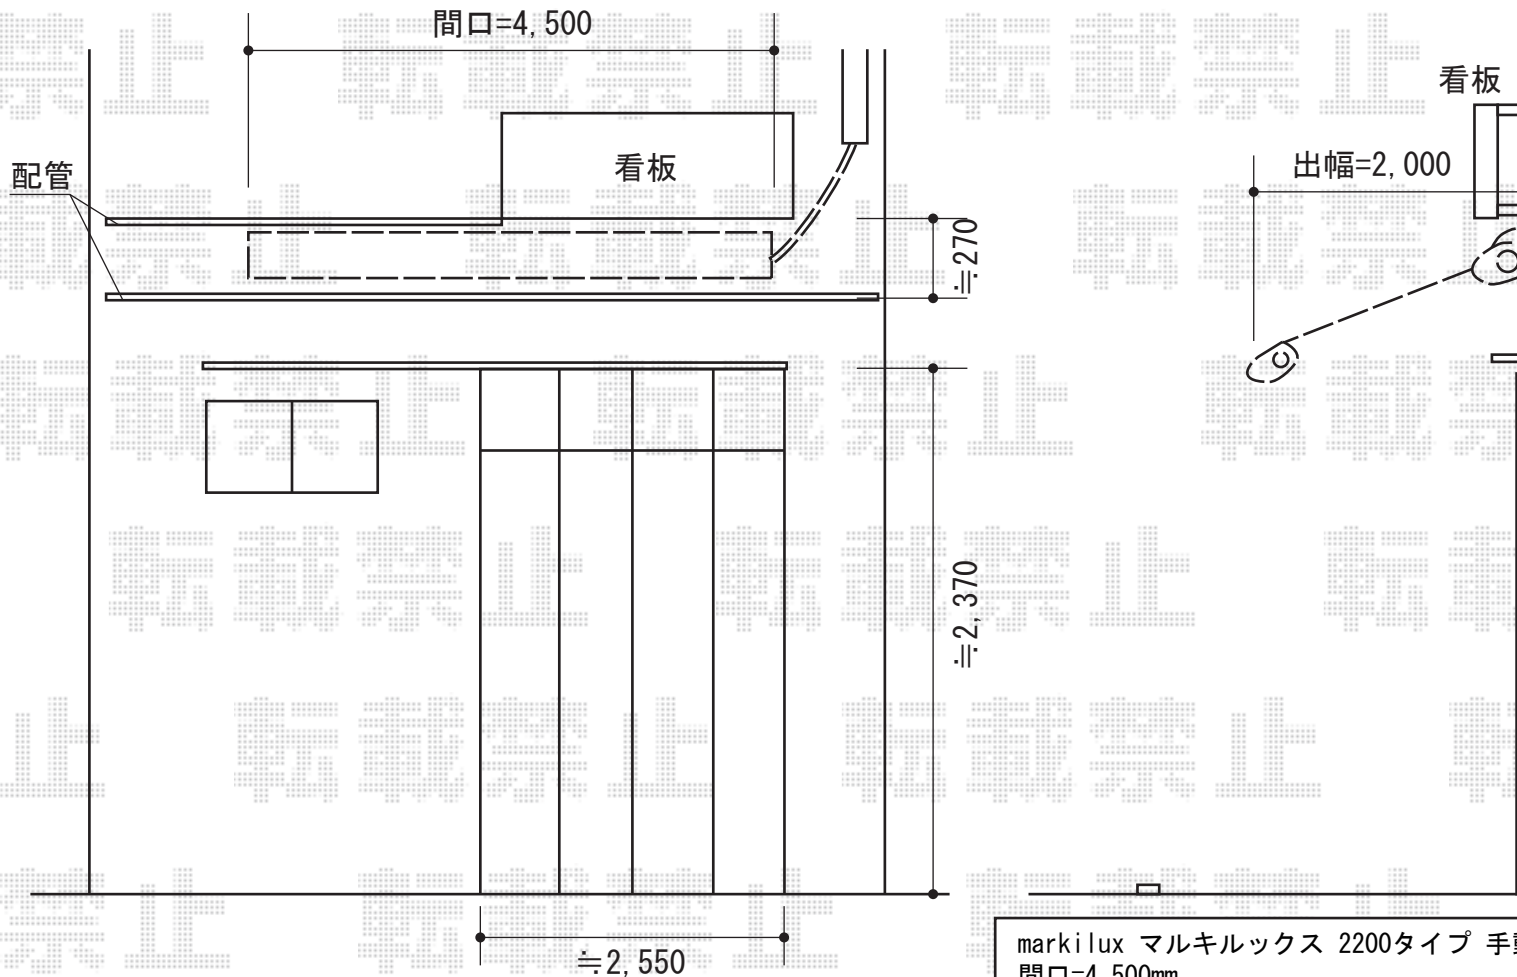

# マルキルクス 2200タイプ 手動式

markilux マルキルクス 2200タイプ 手動式  
間口=4,500mm  
出幅=2,000mm  
本体色：ホワイト  
キャンバス色：標準/フリル付（ニューパスティ8403FP）  
駆動：手動式/外観右駆動  
クランクハンドル：L1800  
追加部材：ベースプレート  
雨ケース：有

現場状況や作図制限により概略図の内容と多少の違いが生じることがございます。  
施工時は、現場優先とさせて頂きたく思いますので、お立会い頂き、  
最終のご指示のほど、何卒、宜しくお願い致します。