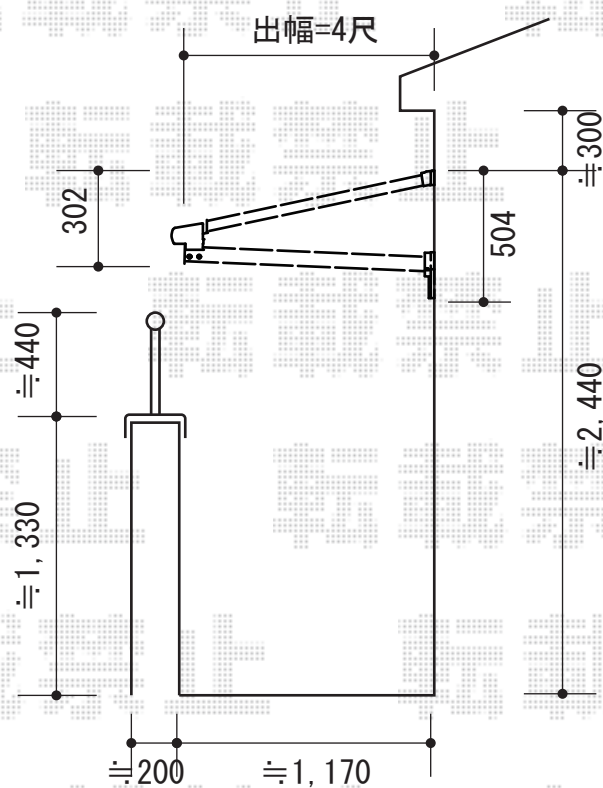

ヴェクターテラス F型 ルーフタイプ 単体 積雪~20cm対応

トステム ライザーテラスII F型 ルーフタイプ 単体 積雪~20cm対応
間口=関東間2.0間 (方杖芯々/屋根幅3,660mm)
出幅=4尺 (1,185mm)
色: ホワイト
屋根材: ポリカーボネート (クリアマット/すりガラス調)
柱仕様: 柱無仕様
施工方法: 下止め

現場状況や作図制限により概略図の内容と多少の違いが生じることがございます。
施工時は、現場優先とさせて頂きたく思いますので、お立会い頂き、
最終のご指示のほど、何卒、宜しくお願い致します。