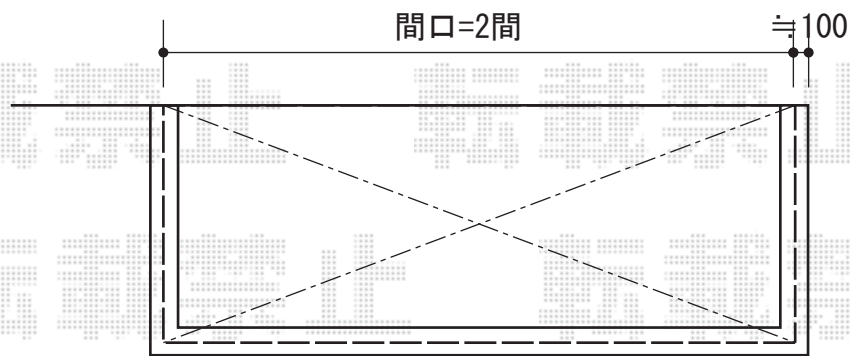

ヴェクターテラス F型 ルーフタイプ 単体 積雪~20cm対応

トステム ライザーテラスII F型 ルーフタイプ 単体 積雪~20cm対応
間口=関東間2.0間 (方杖芯々/屋根幅3,660mm)
出幅=4尺 (1,185mm)
色: ホワイト
屋根材: ポリカーボネート (クリアマット/すりガラス調)
柱仕様: 柱無仕様
施工方法: 下止め

現場状況や作図制限により概略図の内容と多少の違いが生じることがございます。
施工時は、現場優先とさせて頂きたく思いますので、お立会い頂き、
最終のご指示のほど、何卒、宜しくお願い致します。