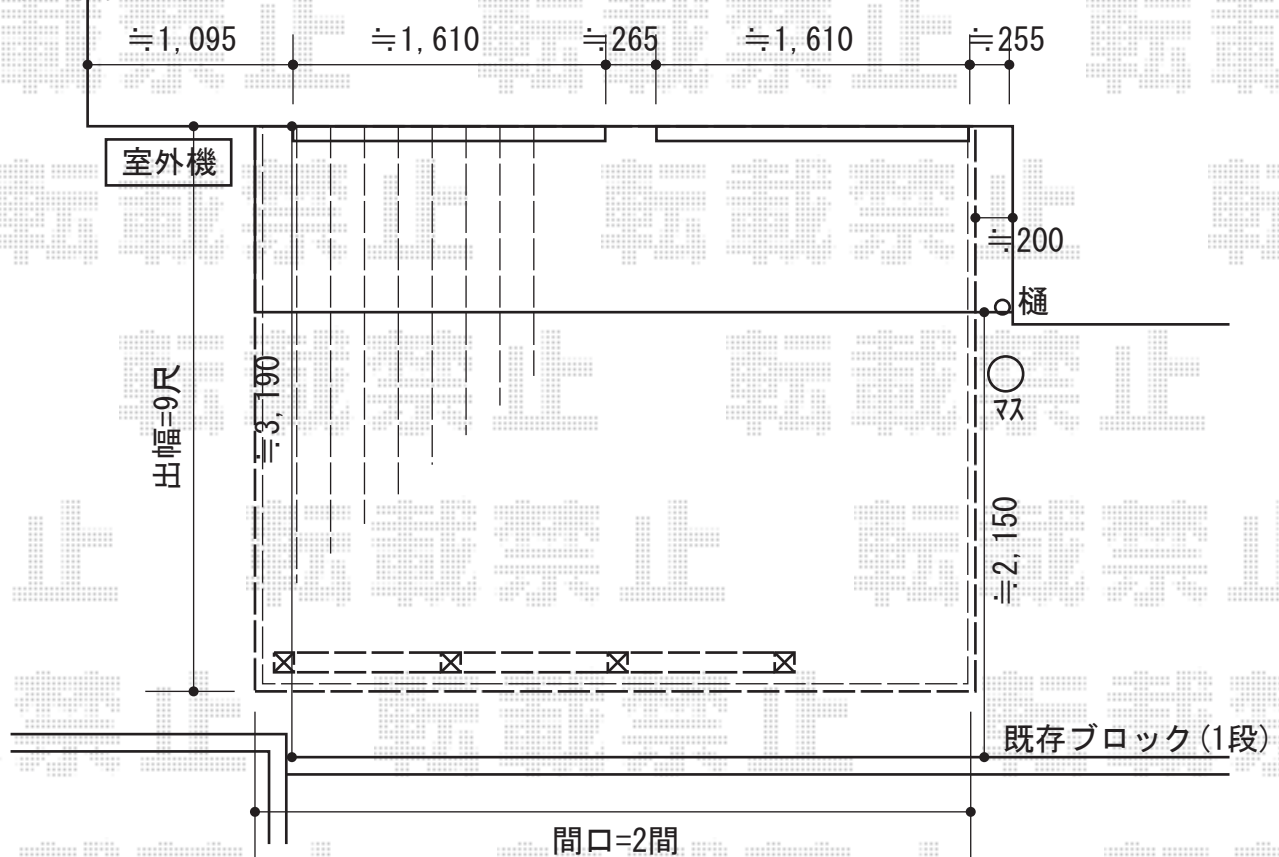

リウッドデッキII・機能門柱

- ウッドデッキ -

YKK AP リウッドデッキII 単体
 間口=標準2.0間 (3,694mm)
 出幅=9尺 (2,760mm)
 色：ウォームグレイ
 床板：縦張り
 束柱：KSタイプ (400~500mm) (プラチナステン)

YKK AP リウッドデッキフェンス2型 ラチス格子
 本体1枚 (W×H) =09用T100 (855×900mm) ×3枚
 中柱：T100×2本
 端柱：T100×2本
 色：ウォームグレイ

- ファンクションユニット -

TOEX ファンクションユニット ウィルモダン
 両柱セット：センターブロック上下用
 センターブロック上：照明付き (明るさセンサ内蔵・LEDユニット付)
 センターブロック下：照明無し
 ポスト：フラット横型ポスト (前入前取出) (シャイングレー)
 サインパネル：江戸硝子サイン パターン集選択タイプ
 サイン詳細 (ウィルモダン用)：185角 GE-2型 鉄納戸 京円書体
 デザインパネル：縦格子
 色：マイルドブラック (ポスト以外)