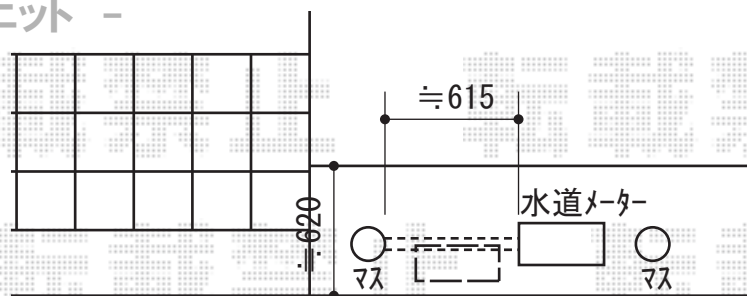

リウッドデッキII・機能門柱

- ウッドデッキ -

YKK AP リウッドデッキII 単体
 間口=標準2.0間 (3,694mm)
 出幅=9尺 (2,760mm)
 色：ウォームグレイ
 床板：縦張り
 束柱：KSタイプ (400~500mm) (プラチナステン)

YKK AP リウッドデッキフェンス2型 ラチス格子
 本体1枚 (W×H) =09用T100 (855×900mm) ×3枚
 中柱：T100×2本
 端柱：T100×2本
 色：ウォームグレイ

- ファンクションユニット -

TOEX ファンクションユニット ウィルモダン
 両柱セット：センターブロック上下用
 センターブロック上：照明付き (明るさセンサ内蔵・LEDユニット付)
 センターブロック下：照明無し
 ポスト：フラット横型ポスト (前入前取出) (シャイングレー)
 サインパネル：江戸硝子サイン パターン集選択タイプ
 サイン詳細 (ウィルモダン用)：185角 GE-2型 鉄納戸 京円書体
 デザインパネル：縦格子
 色：マイルドブラック (ポスト以外)