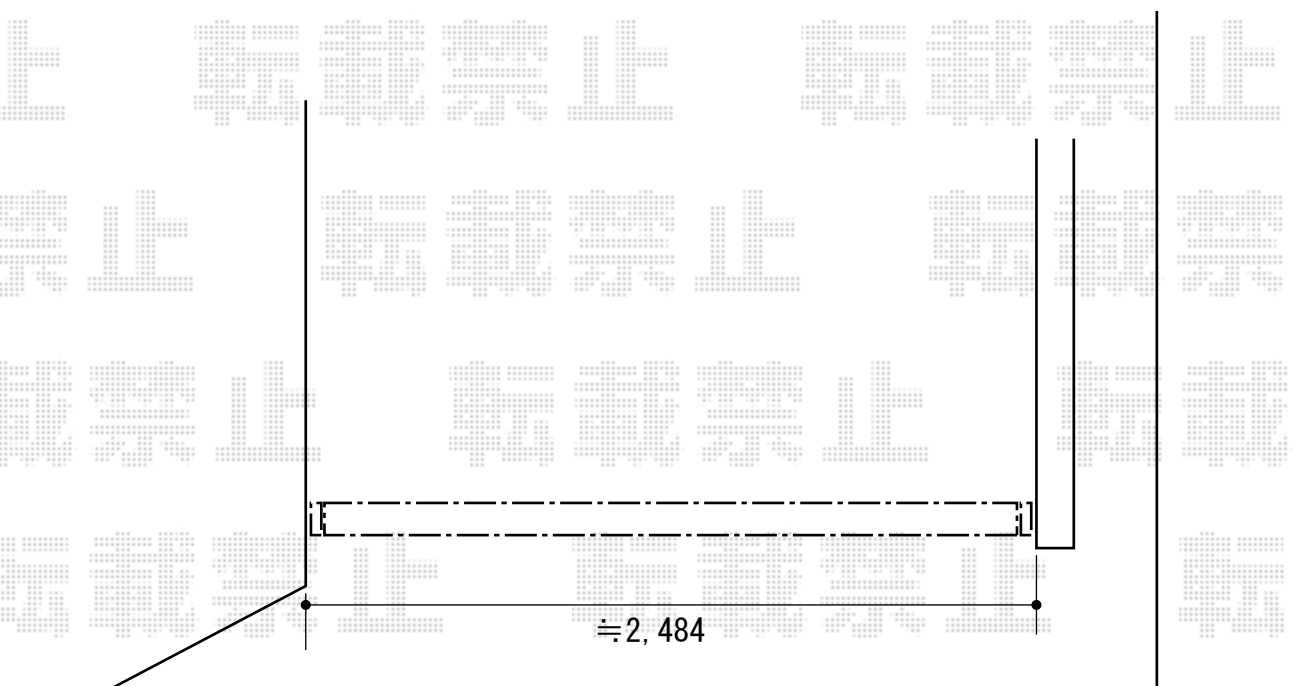

トリップゲート PB型 ノンレール 片開き

Value Select トリップゲート PB型 ノンレール 片開き
開口幅=2,625mm
全幅=2,725mm
たたみ幅=320.5mm
高さ=1,200mm
色：ステンカラー
キャスター数：2
落棒数：1

現場状況や作図制限により概略図の内容と多少の違いが生じることがございます。
施工時は、現場優先とさせて頂きたく思いますので、お立会い頂き、
最終のご指示のほど、何卒、宜しくお願い致します。