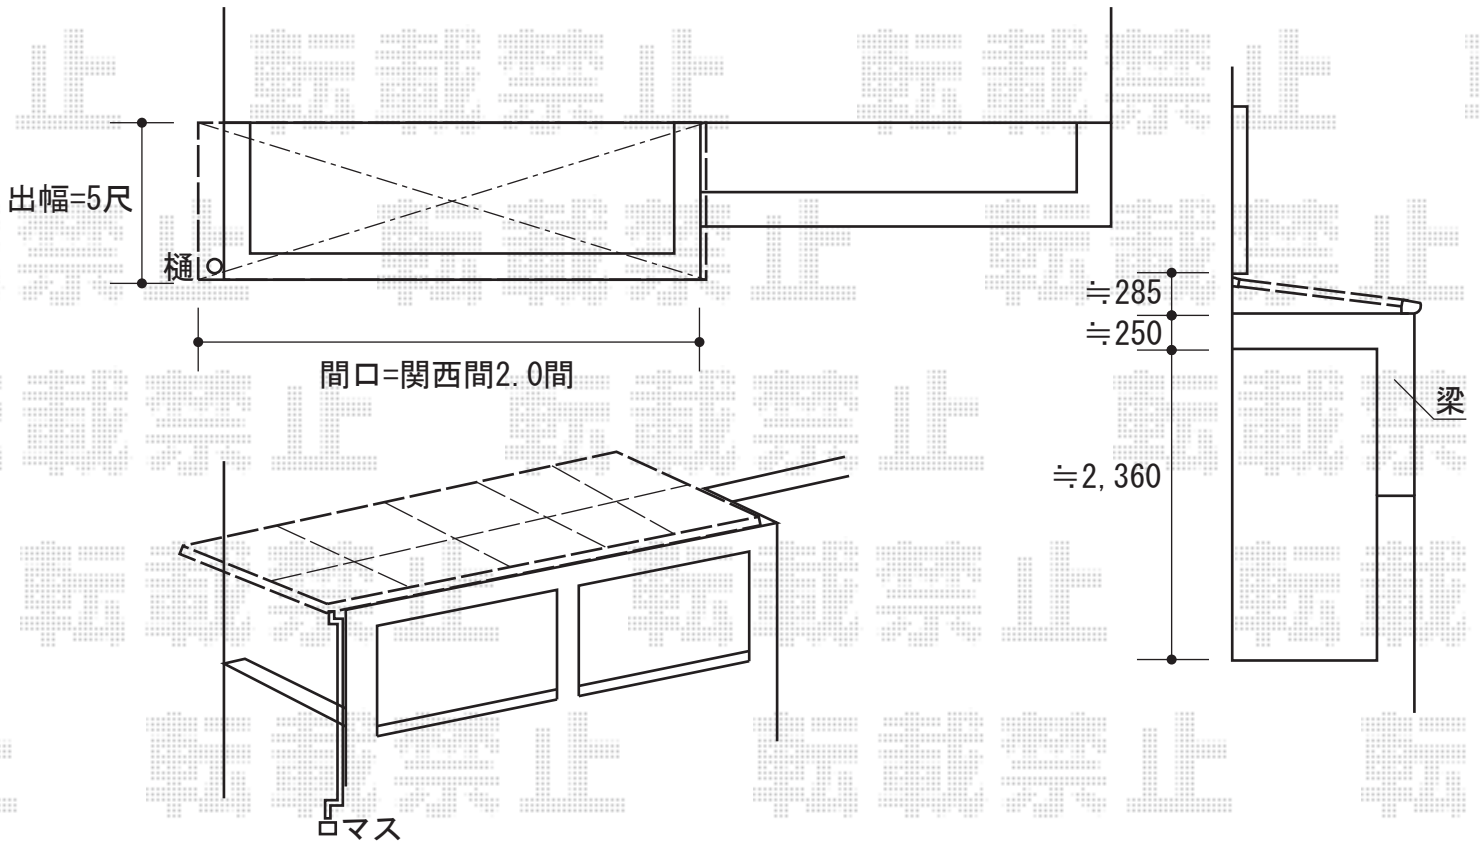

パワーアルファ F型 単体 テラスタイプ 積雪～30cm対応

トステム パワーアルファ F型 単体 テラスタイプ 積雪～30cm対応
間口=関西間2.0間 (柱芯々3,960mm 屋根幅4,215mm)
出幅=5尺 (1,485mm)
色：シャイングレー
屋根材：熱線吸収アクアポリカーボネート (ライトブルー)
柱仕様：柱無し加工
施工方法：上止め仕様
追加部材：加工用部材

現場状況や作図制限により概略図の内容と多少の違いが生じることがございます。
施工時は、現場優先とさせて頂きたく思いますので、お立会い頂き、
最終のご指示のほど、何卒、宜しくお願い致します。