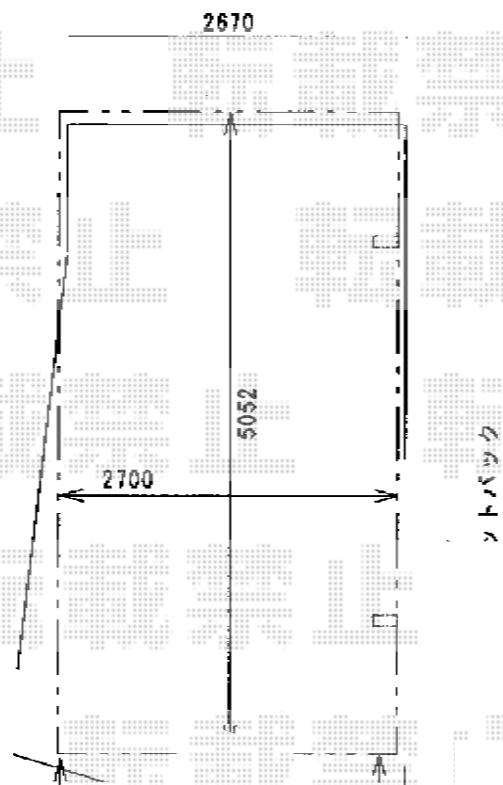

プレシオSPORT 積雪～20cm対応

※発注はハイルーフ仕様にて手配致しております。

Value Select プレシオSPORT 積雪～20cm対応  
幅=2,700mm  
奥行=5,052mm  
色：ノーブルステン  
屋根材：ポリカーボネート（スカイブルー  
柱仕様ハイルーフ仕様（有効高 約2,250mm）

現場状況や作図制限により概略図の内容と多少の違いが生じることがございます。  
施工時は、現場優先とさせて頂きたく思いますので、お立会い頂き、  
最終のご指示のほど、何卒、宜しくお願い致します。