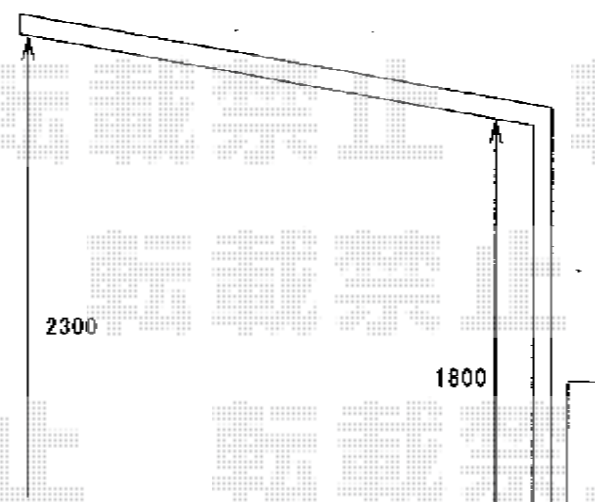

プレシオSPORT 積雪～20cm対応

※発注はハイルーフ仕様にて手配致しております。

Value Select プレシオSPORT 積雪～20cm対応  
幅=2,700mm  
奥行=5,052mm  
色：ノーブルステン  
屋根材：ポリカーボネート（スカイブルー  
柱仕様ハイルーフ仕様（有効高 約2,250mm）

現場状況や作図制限により概略図の内容と多少の違いが生じることがございます。  
施工時は、現場優先とさせて頂きたく思いますので、お立会い頂き、  
最終のご指示のほど、何卒、宜しくお願い致します。