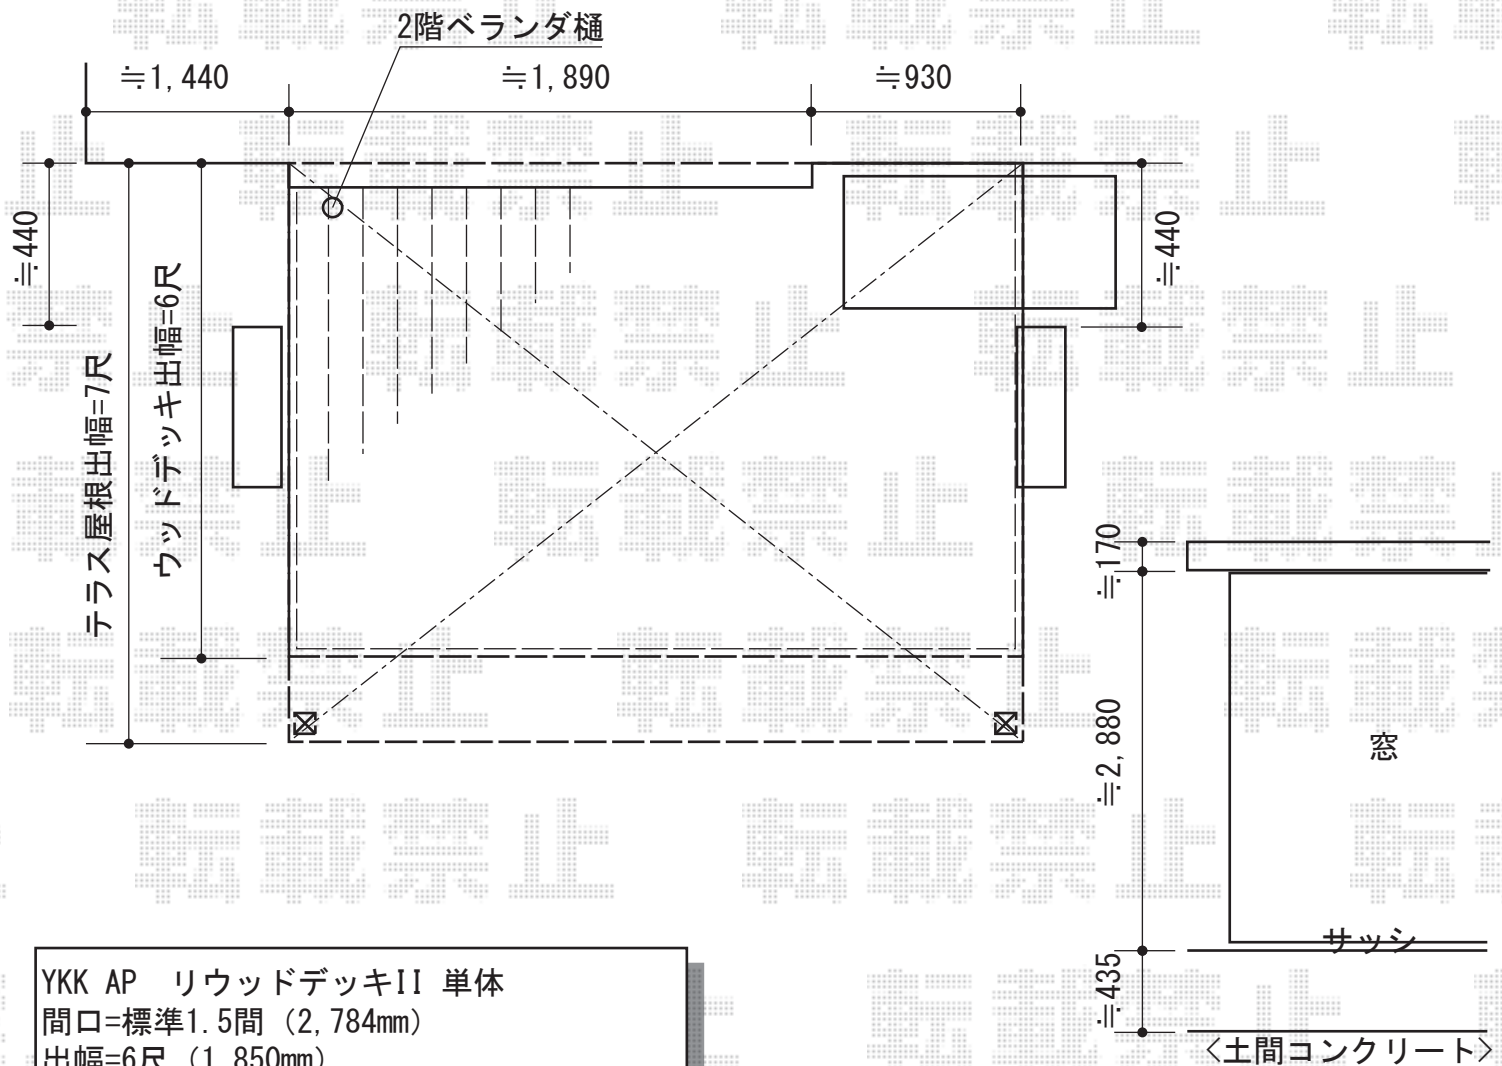

ウッドデッキ・テラス屋根

YKK AP リウッドデッキII 単体
 間口=標準1.5間 (2,784mm)
 出幅=6尺 (1,850mm)
 色：サニーブラウン
 床板：縦張り
 束柱：Sタイプ (450mm) (カームブラック)

トステム ライザーテラスII R型 単体 テラスタイプ 積雪~20cm対応
 間口=関東間1.5間 (柱芯々2,530mm 屋根幅2,750mm)
 出幅=7尺 (2,085mm)
 色：オータムブラウン
 屋根材：ポリカーボネート (ブラウン)
 柱仕様：ロング柱/柱位置固定タイプ
 施工方法：上止め仕様