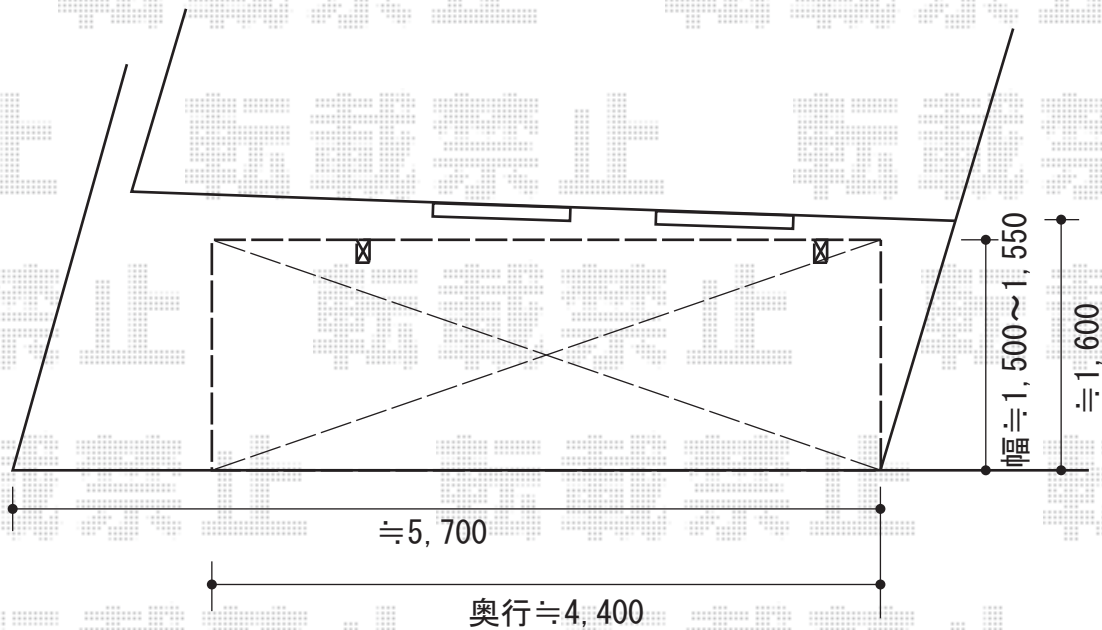

キューブポート ミニ 積雪～20cm対応

TOEX キューブポート ミニ 積雪～20cm対応  
幅=1,807mm  
奥行=4,994mm  
色：シャイングレー  
屋根材：ポリカーボネート（クリアマット/すりガラス調）  
柱仕様：ロング柱28仕様（有効高 約2,773mm）

現場状況や作図制限により概略図の内容と多少の違いが生じることがございます。  
施工時は、現場優先とさせて頂きたく思いますので、お立会い頂き、  
最終のご指示のほど、何卒、宜しくお願い致します。