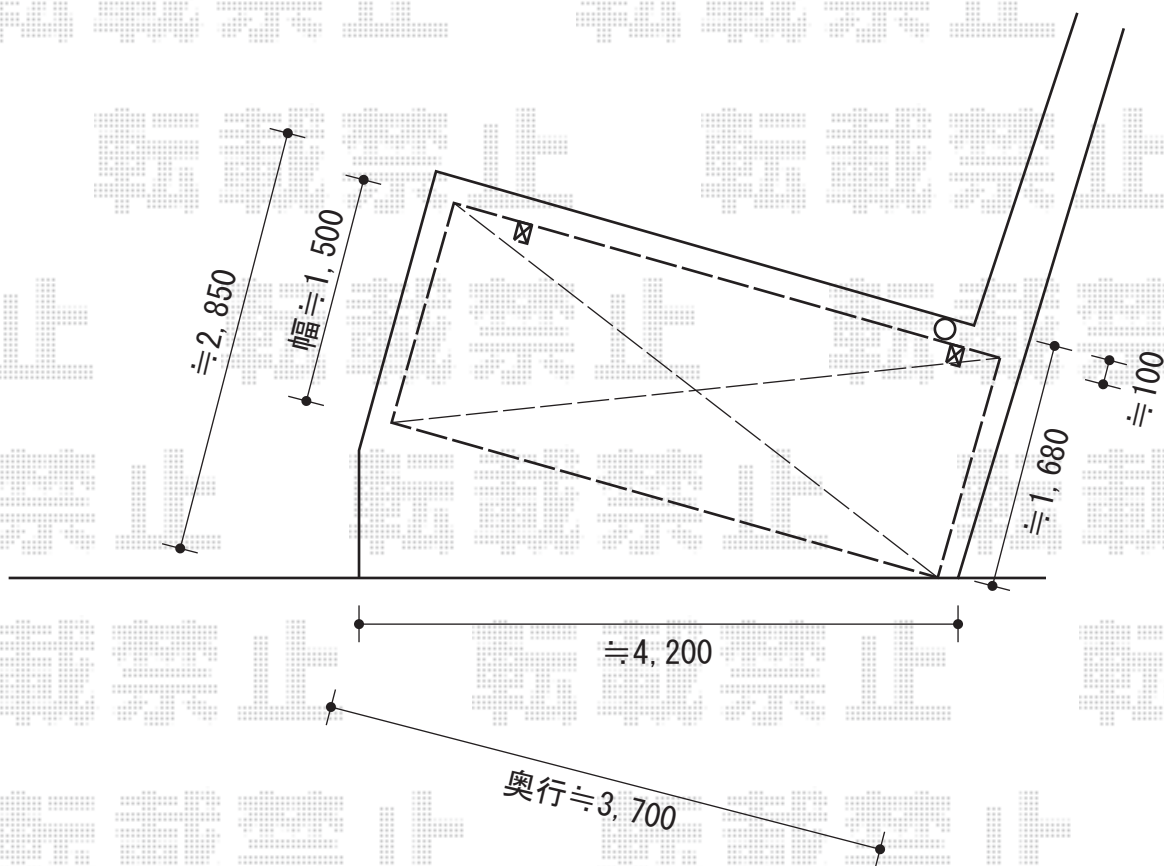

キューブポート ミニ 積雪～20cm対応

TOEX キューブポート ミニ 積雪～20cm対応
幅=1,807mm
奥行=4,994mm
色：シャイングレー
屋根材：ポリカーボネート（クリアマット/すりガラス調）
柱仕様：ロング柱25仕様（有効高 約2,504mm）

現場状況や作図制限により概略図の内容と多少の違いが生じることがございます。
施工時は、現場優先とさせて頂きたく思いますので、お立会い頂き、
最終のご指示のほど、何卒、宜しくお願い致します。