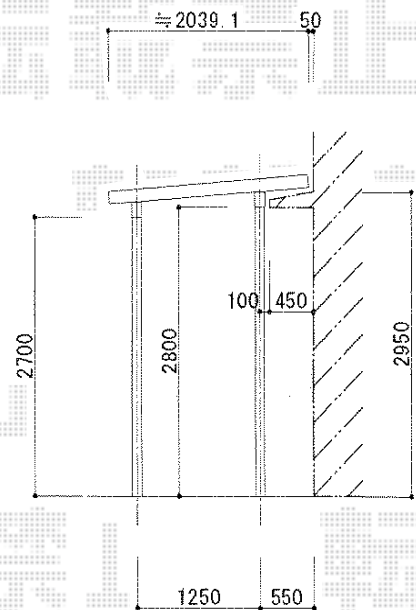

ウッドデッキ・パーゴラ

- ウッドデッキ -

YKK AP リウッドデッキII 単体
 間口=標準2.0間 (3,694mm)
 出幅=4.5尺 (1,395mm)
 色：レッドブラウン
 床板：縦張り
 束柱：KLタイプ (600~700mm) (カームブラック)

YKK AP リウッドステップ4型 Lタイプ (3段)
 色：レッドブラウン

- パーゴラ -

YKK AP
 スタンダードシステムパーゴラ 棧タイプ 独立式
 間口=関東間3.0間 [1.5間+1.5間]
 (柱芯々5,460mm 屋根幅5,680mm)
 出幅=5尺 (1,496mm)
 色：シーダーブラウン
 柱仕様：ロング柱仕様

現場状況や作図制限により概略図の内容と多少の違いが生じることがございます。
 施工時は、現場優先とさせて頂きたく思いますので、お立会い頂き、
 最終のご指示のほど、何卒、宜しくお願い致します。

EX-SHOP
[HTTP://WWW.EX-SHOP.NET](http://www.ex-shop.net)

担当：小林

全ての著作権は、エクスショップに帰属します。当社とのお取引目的外の使用・複製・転載禁止となっております。