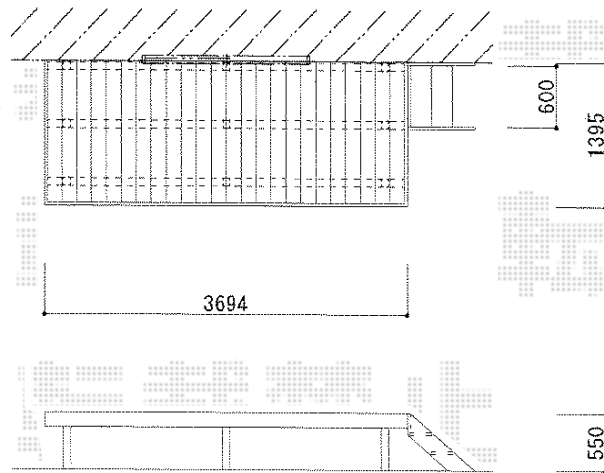

ウッドデッキ・パーゴラ

- ウッドデッキ -

YKK AP リウッドデッキII 単体
 間口=標準2.0間 (3,694mm)
 出幅=4.5尺 (1,395mm)
 色：レッドブラウン
 床板：縦張り
 束柱：KLタイプ (600~700mm) (カームブラック)

YKK AP リウッドステップ4型 Lタイプ (3段)
 色：レッドブラウン

- パーゴラ -

YKK AP
 スタンダードシステムパーゴラ 棧タイプ 独立式
 間口=関東間3.0間 [1.5間+1.5間]
 (柱芯々5,460mm 屋根幅5,680mm)
 出幅=5尺 (1,496mm)
 色：シーダーブラウン
 柱仕様：ロング柱仕様