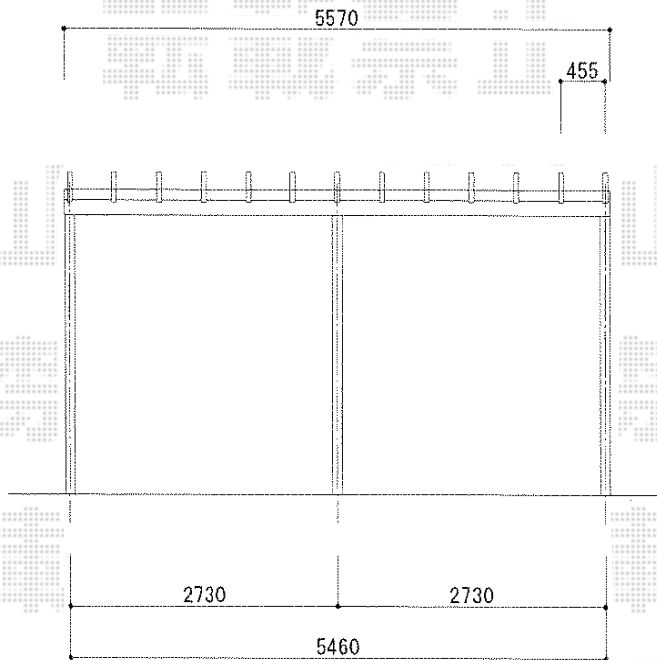

ウッドデッキ・パーゴラ

- ウッドデッキ -

YKK AP リウッドデッキII 単体
 間口=標準2.0間 (3,694mm)
 出幅=4.5尺 (1,395mm)
 色：レッドブラウン
 床板：縦張り
 束柱：KLタイプ (600~700mm) (カームブラック)

YKK AP リウッドステップ4型 Lタイプ (3段)
 色：レッドブラウン

- パーゴラ -

YKK AP
 スタンダードシステムパーゴラ 棧タイプ 独立式
 間口=関東間3.0間 [1.5間+1.5間]
 (柱芯々5,460mm 屋根幅5,680mm)
 出幅=5尺 (1,496mm)
 色：シーダーブラウン
 柱仕様：ロング柱仕様