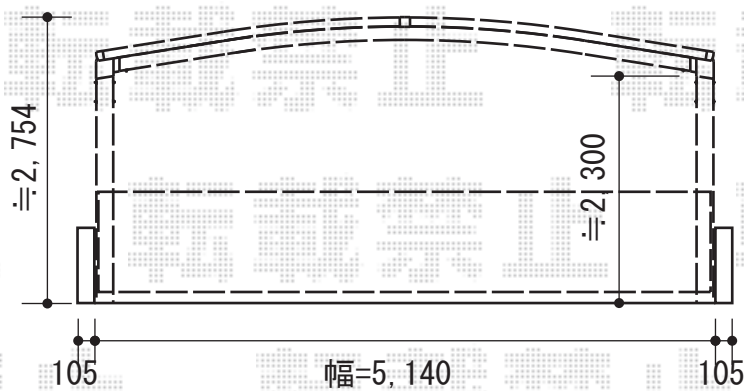

カーポート・カーゲート

TOEX ワイドオーバードアライフモダンY型 手動式
 本体 (W×H) $\approx 5,350\text{mm} \times 1,200\text{mm}$
 色：シャイングレー+イタリアンウォールナット
 柱仕様：標準柱仕様 (有効通過高 約 $1,850\text{mm}$)
 駆動：手動式

トステム カーブポートシグマIII ワイド 積雪 $\sim 30\text{cm}$ 対応
 幅 $\approx 5,140\text{mm}$
 奥行 $\approx 5,686\text{mm}$
 色：シャイングレー
 屋根材：ポリカーボネート (クリアマット/すりガラス調)
 柱仕様：ロング柱23仕様 (有効高 約 $2,300\text{mm}$)