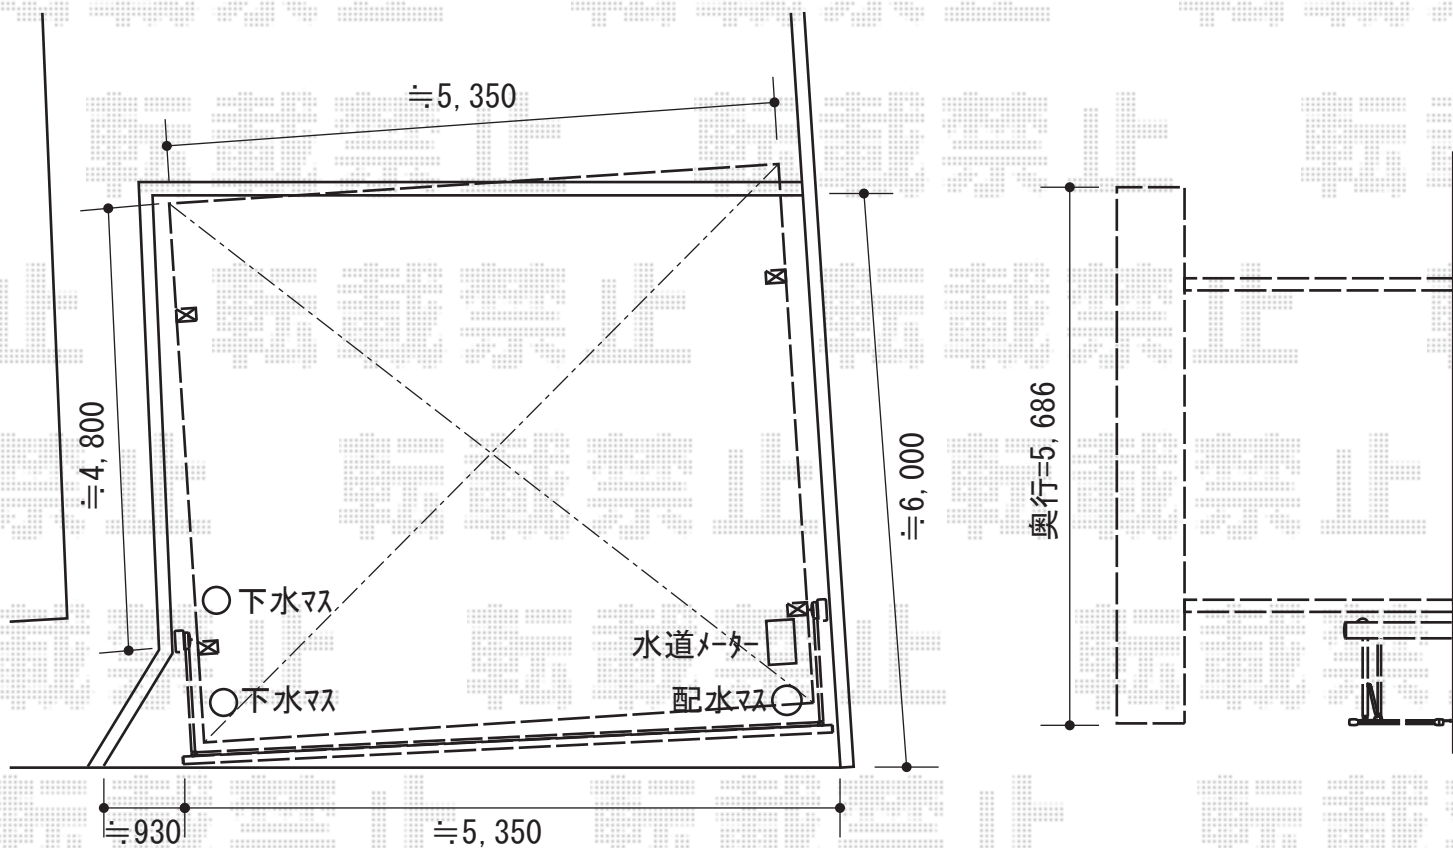

カーポート・カーゲート

TOEX ワイドオーバードアライフモダンY型 手動式
 本体 (W×H) $\approx 5,350\text{mm} \times 1,200\text{mm}$
 色：シャイングレー+イタリアンウォールナット
 柱仕様：標準柱仕様 (有効通過高 約 $1,850\text{mm}$)
 駆動：手動式

トステム カーブポートシグマIII ワイド 積雪 $\sim 30\text{cm}$ 対応
 幅 $\approx 5,140\text{mm}$
 奥行 $\approx 5,686\text{mm}$
 色：シャイングレー
 屋根材：ポリカーボネート (クリアマット/すりガラス調)
 柱仕様：ロング柱23仕様 (有効高 約 $2,300\text{mm}$)

現場状況や作図制限により概略図の内容と多少の違いが生じることがございます。
 施工時は、現場優先とさせて頂きたく思いますので、お立会い頂き、
 最終のご指示のほど、何卒、宜しくお願い致します。

EX-SHOP
[HTTP://WWW.EX-SHOP.NET](http://www.ex-shop.net)

担当：小林

全ての著作権は、エクスショップに帰属します。当社とのお取引目的外の使用・複製・転載禁止となっております。