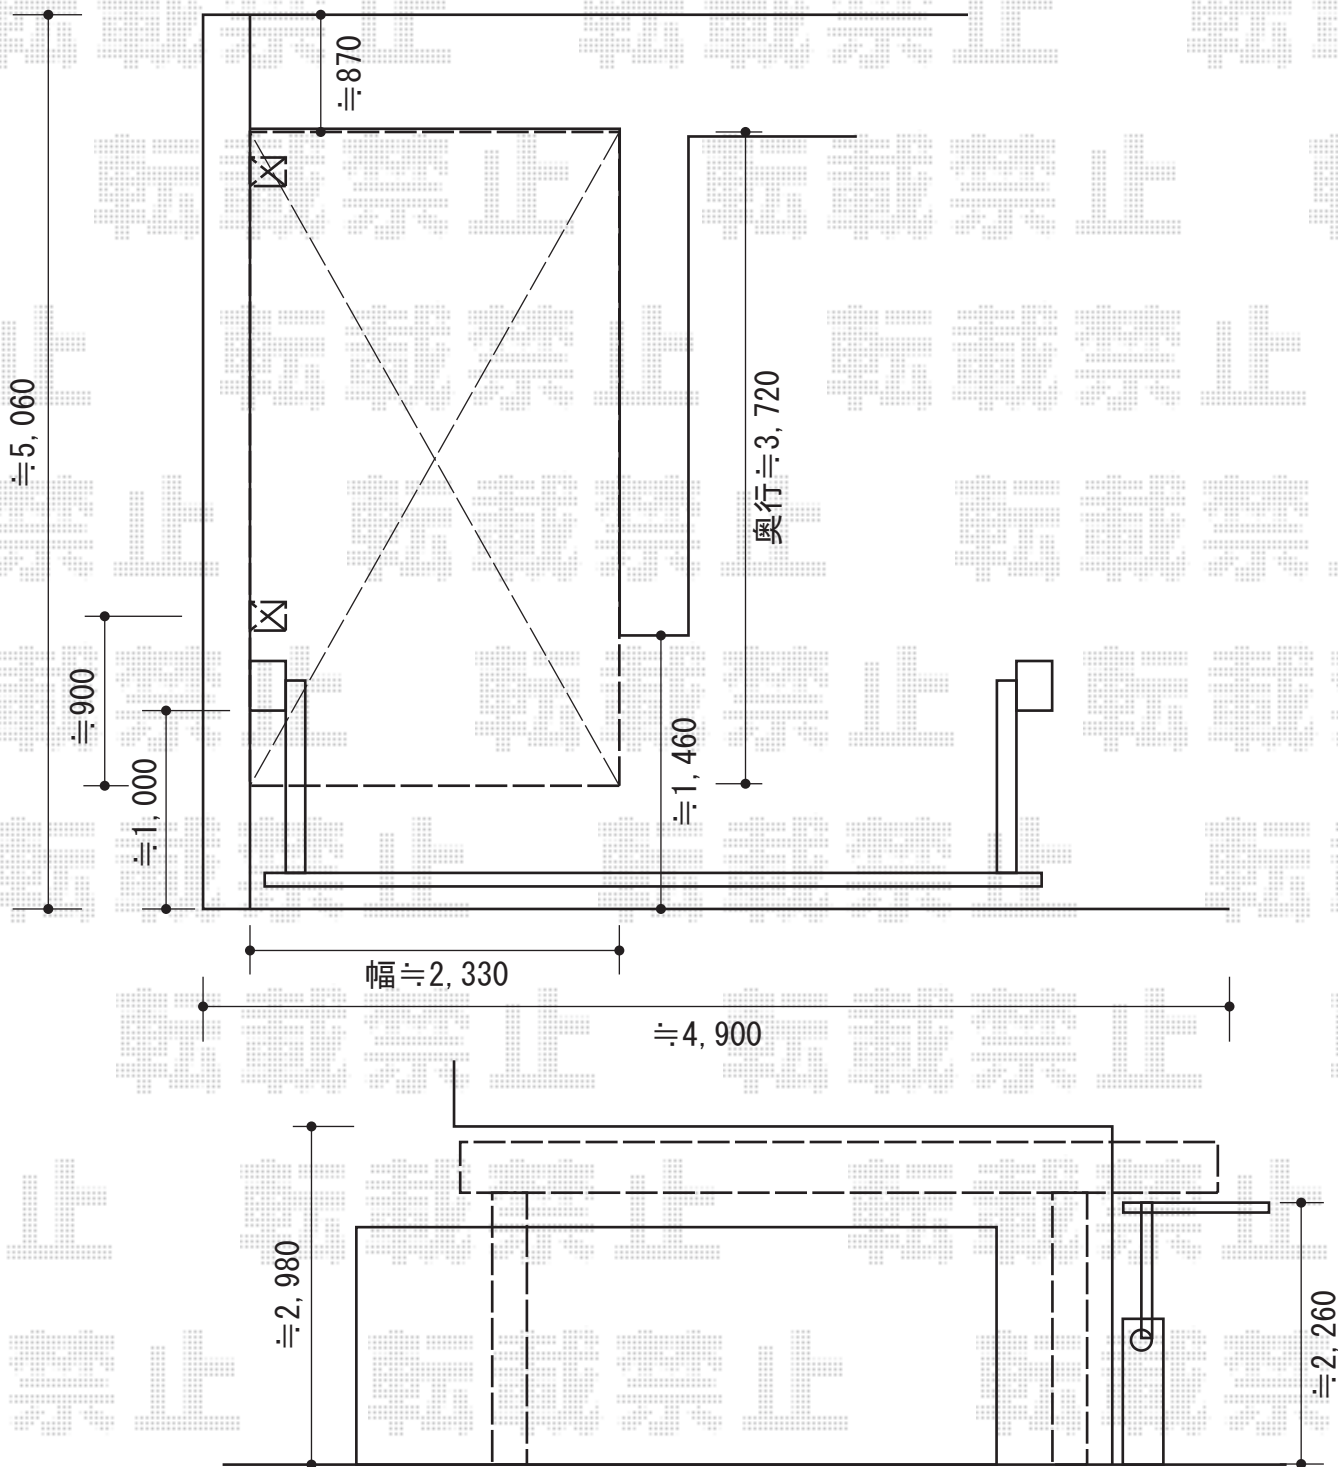

ルーフポートシグマIII 積雪~30cm対応

トステム ルーフポートシグマIII 積雪~30cm対応

幅=3,023mm

奥行=4,980mm

色：シャイングレー

屋根材：熱線吸収ポリカーボネート（ライトブルーマット調）

柱仕様：ロング柱23仕様（有効高 約2,732mm）

現場状況や作図制限により概略図の内容と多少の違いが生じることがございます。
 施工時は、現場優先とさせて頂きたく思いますので、お立会い頂き、
 最終のご指示のほど、何卒、宜しくお願い致します。