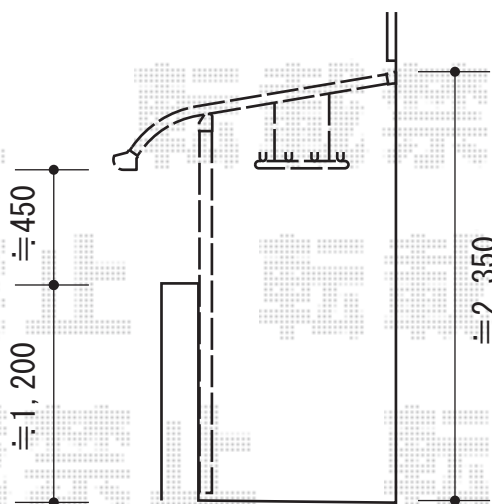

パワーアルファRA型 屋根タイプ 単体 積雪～30cm対応

施工に際して、  
オプション：物干しの  
取付け位置・高さの  
ご確認を頂きますよう、  
お願い致します。

トステム パワーアルファRA型 屋根タイプ 単体 積雪～30cm対応  
間口=関東間2.0間 (柱芯々3,650mm 屋根幅3,840mm)  
出幅=5尺 (1,485mm)  
色：シャイングレー  
屋根材：ポリカーボネート (ブルースモーク)  
柱仕様：柱奥行移動タイプ  
施工方法：下止め  
オプション：吊り下げ物干し 標準 2本入

現場状況や作図制限により概略図の内容と多少の違いが生じることがございます。  
施工時は、現場優先とさせて頂きたく思いますので、お立会い頂き、  
最終のご指示のほど、何卒、宜しくお願い致します。

EX-SHOP  
HTTP://WWW.EX-SHOP.NET

担当：越智