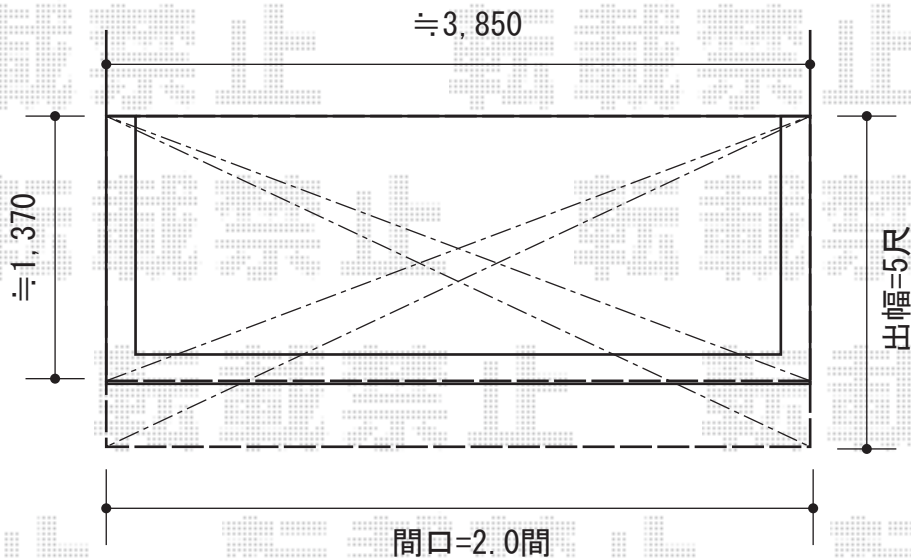

パワーアルファRA型 屋根タイプ 単体 積雪～30cm対応

施工に際して、  
オプション：物干しの  
取付け位置・高さの  
ご確認を頂きますよう、  
お願い致します。

トステム パワーアルファRA型 屋根タイプ 単体 積雪～30cm対応  
間口=関東間2.0間 (柱芯々3,650mm 屋根幅3,840mm)  
出幅=5尺 (1,485mm)  
色：シャイングレー  
屋根材：ポリカーボネート (ブルースモーク)  
柱仕様：柱奥行移動タイプ  
施工方法：下止め  
オプション：吊り下げ物干し 標準 2本入