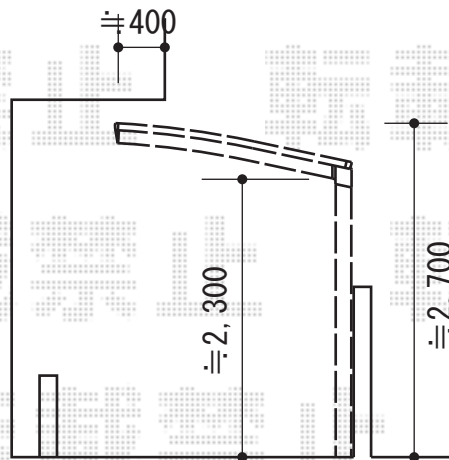

カーブポートシグマⅢ ミニ 積雪～30cm対応

トステム カーブポートシグマⅢ ミニ 積雪～30cm対応
幅=1,801mm
奥行=5,686mm
色：シャイングレー
屋根材：ポリカーボネート（クリアマット/すりガラス調）
柱仕様：ロング柱23仕様（有効高 約2,300mm）
メーカー希望小売価格：¥248,200.-

現場状況や作図制限により概略図の内容と多少の違いが生じることがございます。
施工時は、現場優先とさせて頂きたく思いますので、お立会い頂き、
最終のご指示のほど、何卒、宜しくお願い致します。