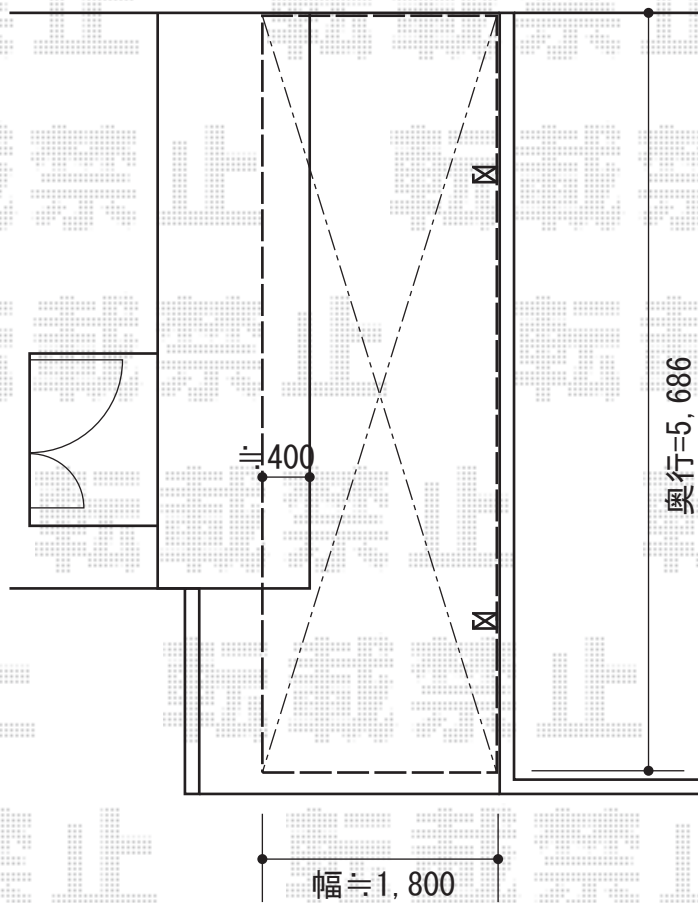

カーブポートシグマⅢ ミニ 積雪～30cm対応

トステム カーブポートシグマⅢ ミニ 積雪～30cm対応
幅=1,801mm
奥行=5,686mm
色：シャイングレー
屋根材：ポリカーボネート（クリアマット/すりガラス調）
柱仕様：ロング柱23仕様（有効高 約2,300mm）
メーカー希望小売価格：¥248,200.-

現場状況や作図制限により概略図の内容と多少の違いが生じることがございます。
施工時は、現場優先とさせて頂きたく思いますので、お立会い頂き、
最終のご指示のほど、何卒、宜しくお願い致します。