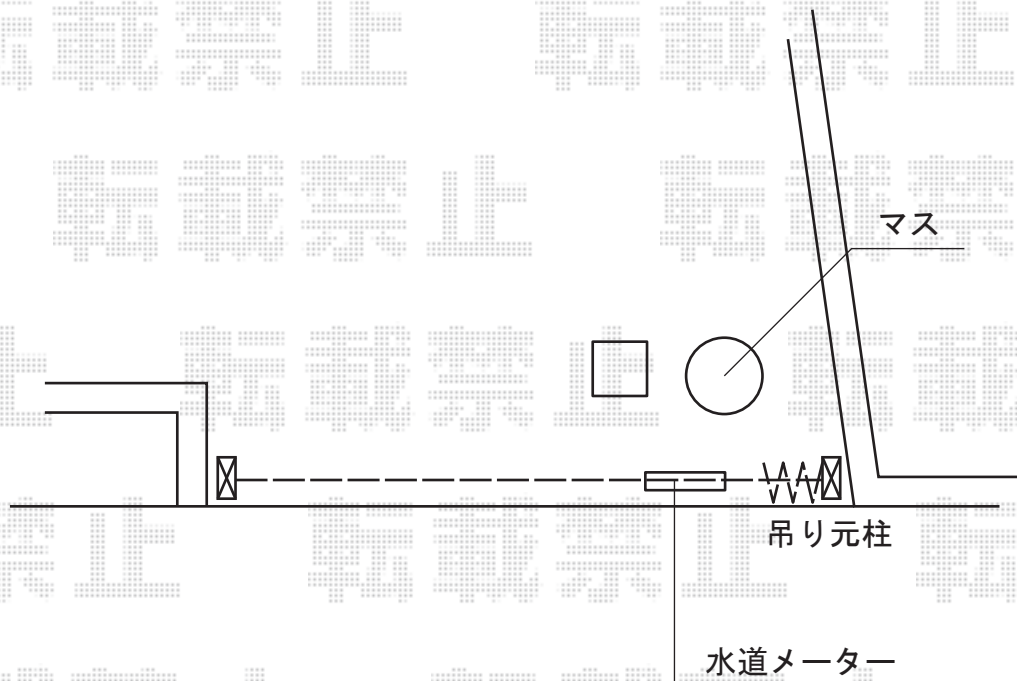

アルシャインM型 Aタイプ ノンレール 片開き

TOEX アルシャインM型
Aタイプ ノンレール 片開き
開口幅=3,262mm
全幅=3,432mm
たたみ幅=574mm
高さ=1,050mm
色：マイルドブラック
キャスター数：2
落棒数：2

現場状況や作図制限により概略図の内容と多少の違いが生じることがございます。
施工時は、現場優先とさせて頂きたく思いますので、お立会い頂き、
最終のご指示のほど、何卒、宜しくお願い致します。