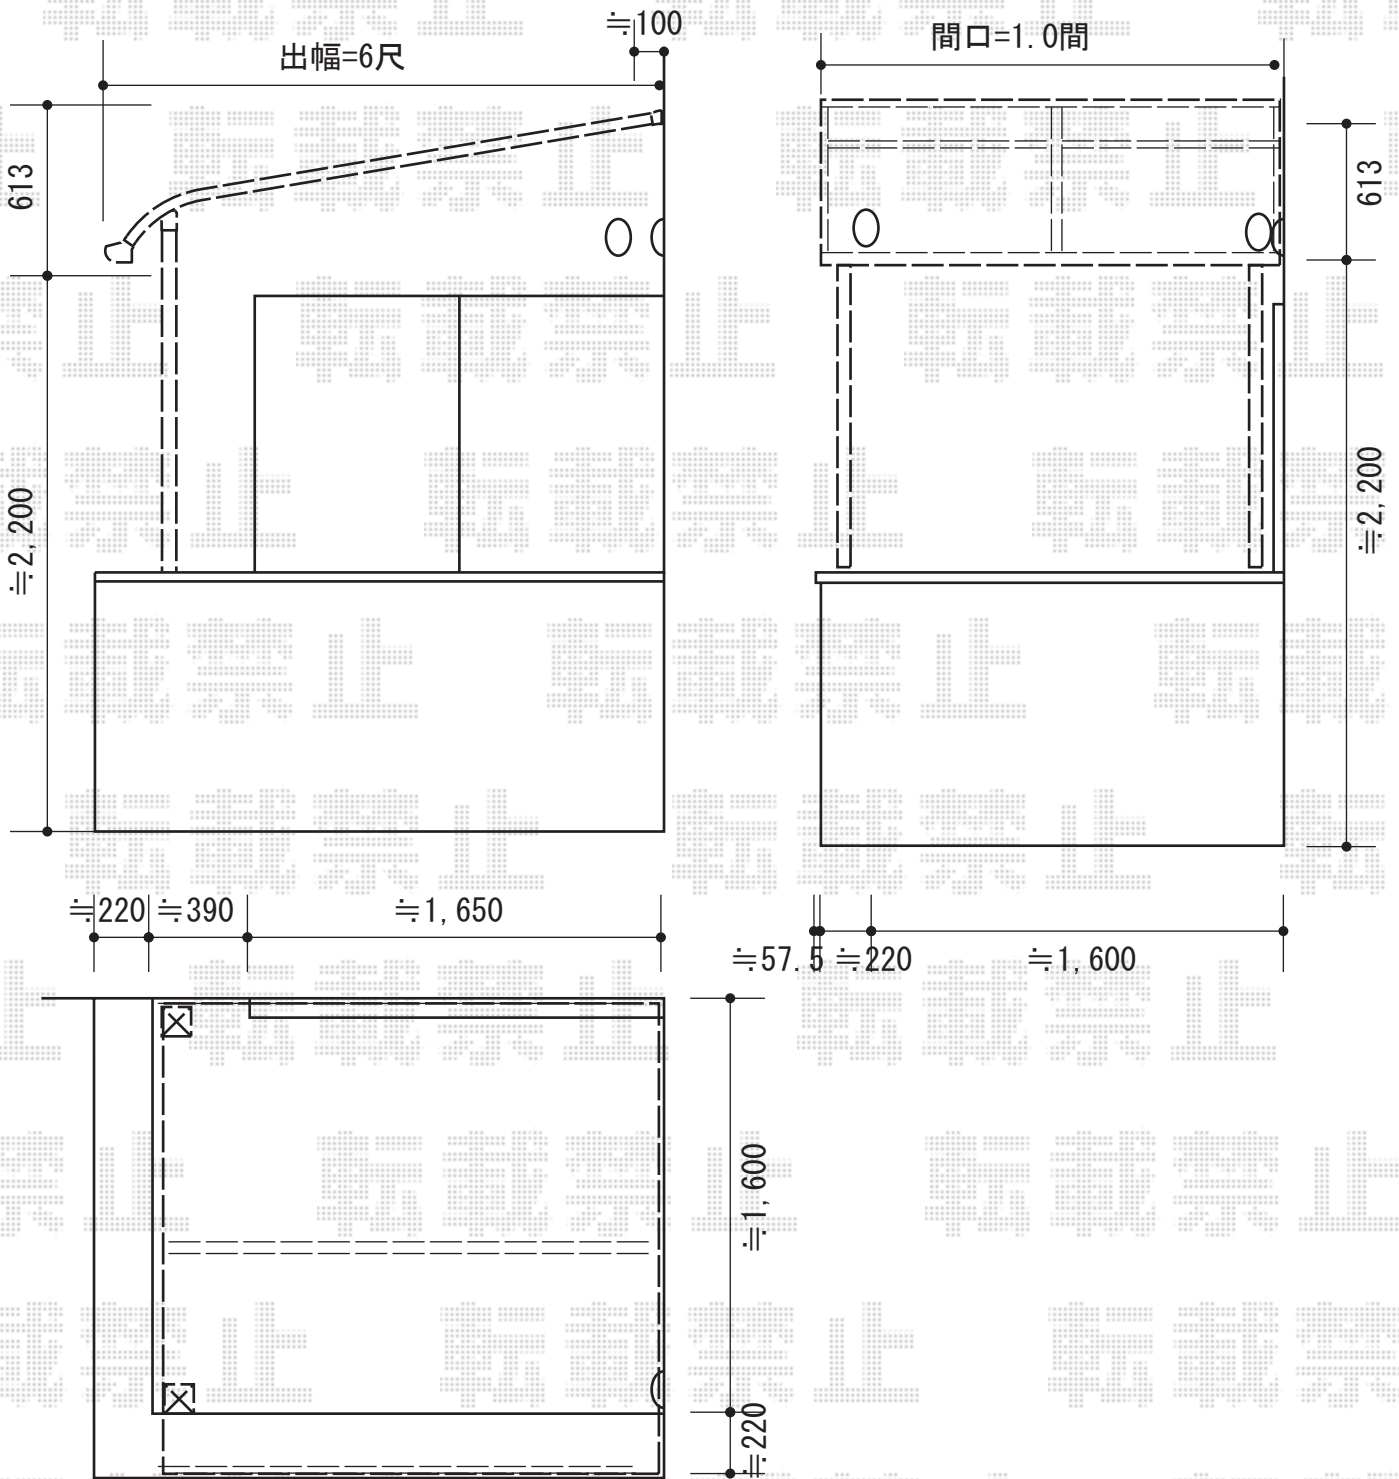

ベクターテラス R型 単体 積雪～20cm対応

現場状況や作図制限により概略図の内容と多少の違いが生じることがございます。  
 施工時は、現場優先とさせて頂きたく思いますので、お立会い頂き、  
 最終のご指示のほど、何卒、宜しくお願い致します。

EX-SHOP  
 HTTP://WWW.EX-SHOP.NET

担当：長谷川

全ての著作権は、エクスショップに帰属します。当社とのお取引目的外の使用・複製・転載禁止となっております。