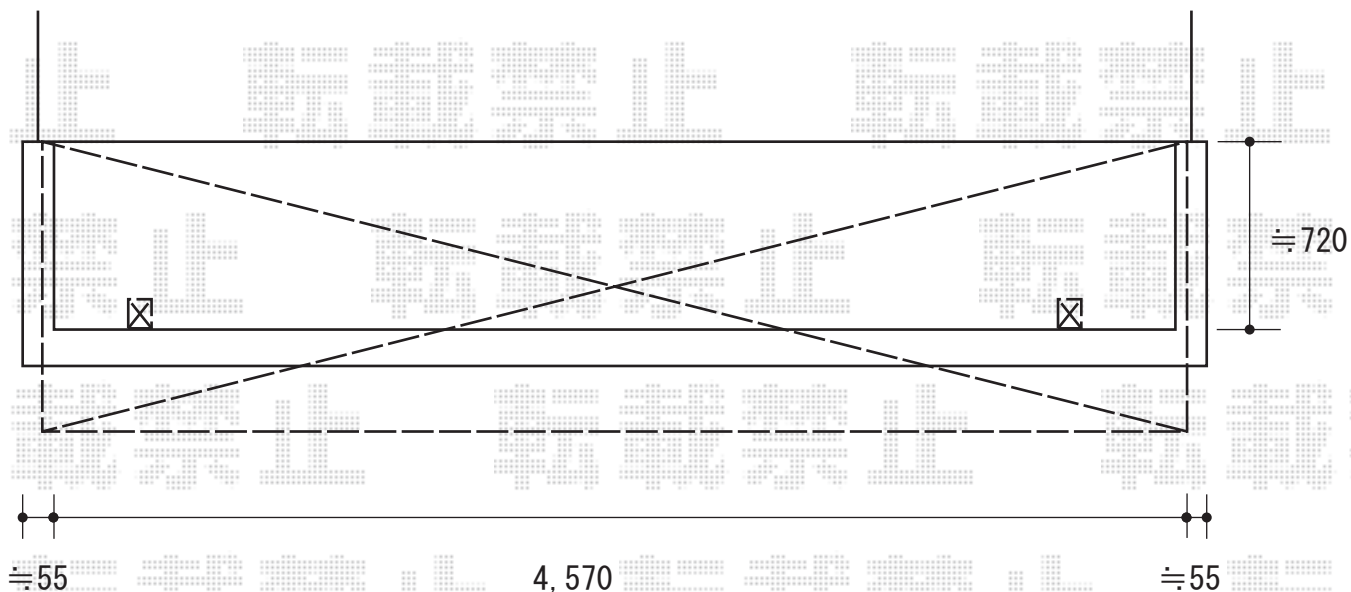

ライザーテラスII F型 屋根タイプ 単体 積雪～20cm対応

トステム ライザーテラスII F型 屋根タイプ 単体 積雪～20cm対応
間口=関東間2.5間 (柱芯々4,350mm 屋根幅4,570mm)
出幅=4尺 (1,185mm)
色：シャイングレー
屋根材：ポリカーボネート (ブルースモーク)
柱仕様：柱奥行移動タイプ
施工方法：下止め
オプション：吊り下げ物干し 標準2本入り

現場状況や作図制限により概略図の内容と多少の違いが生じることがございます。
施工時は、現場優先とさせて頂きたく思いますので、お立会い頂き、
最終のご指示のほど、何卒、宜しくお願い致します。