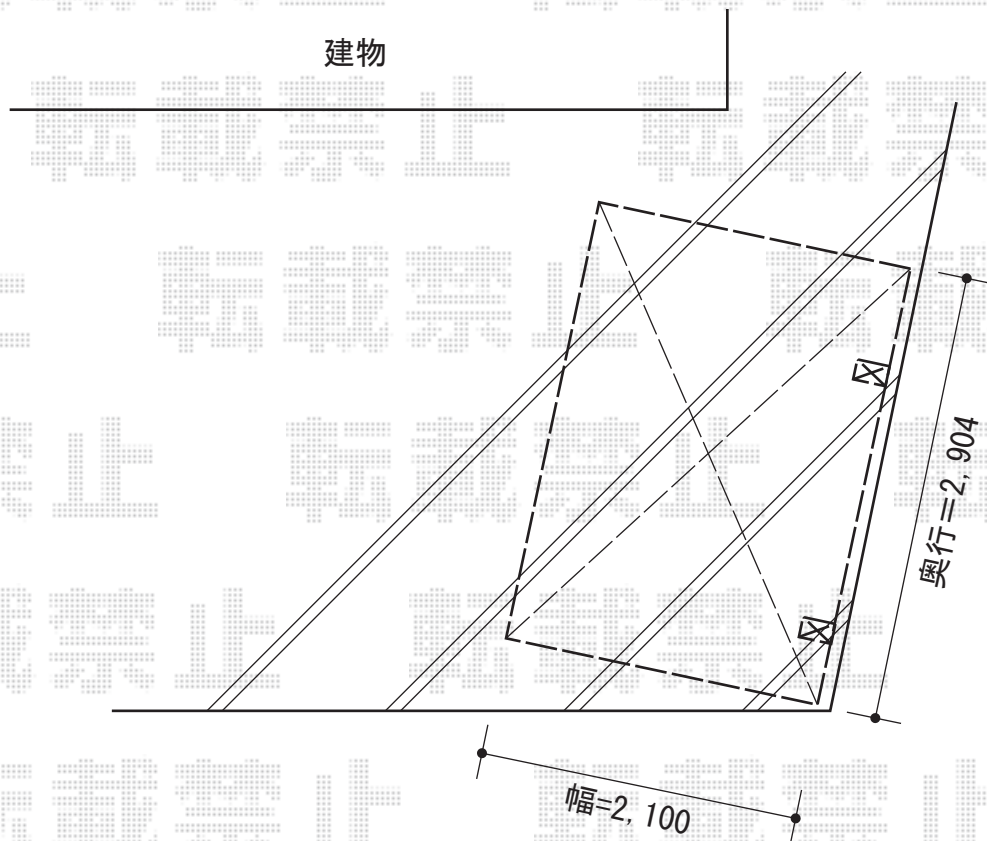

レイナポート ミニ 積雪～20cm対応

YKK AP レイナポート ミニ 積雪～20cm対応  
幅=2,100mm  
奥行=2,904mm  
色：プラチナステン  
屋根材：ポリカーボネート（トーマイマット/すりガラス調）  
柱仕様：標準柱仕様（有効高 約1,814mm）

現場状況や作図制限により概略図の内容と多少の違いが生じることがございます。  
施工時は、現場優先とさせて頂きたく思いますので、お立会い頂き、  
最終のご指示のほど、何卒、宜しくお願い致します。