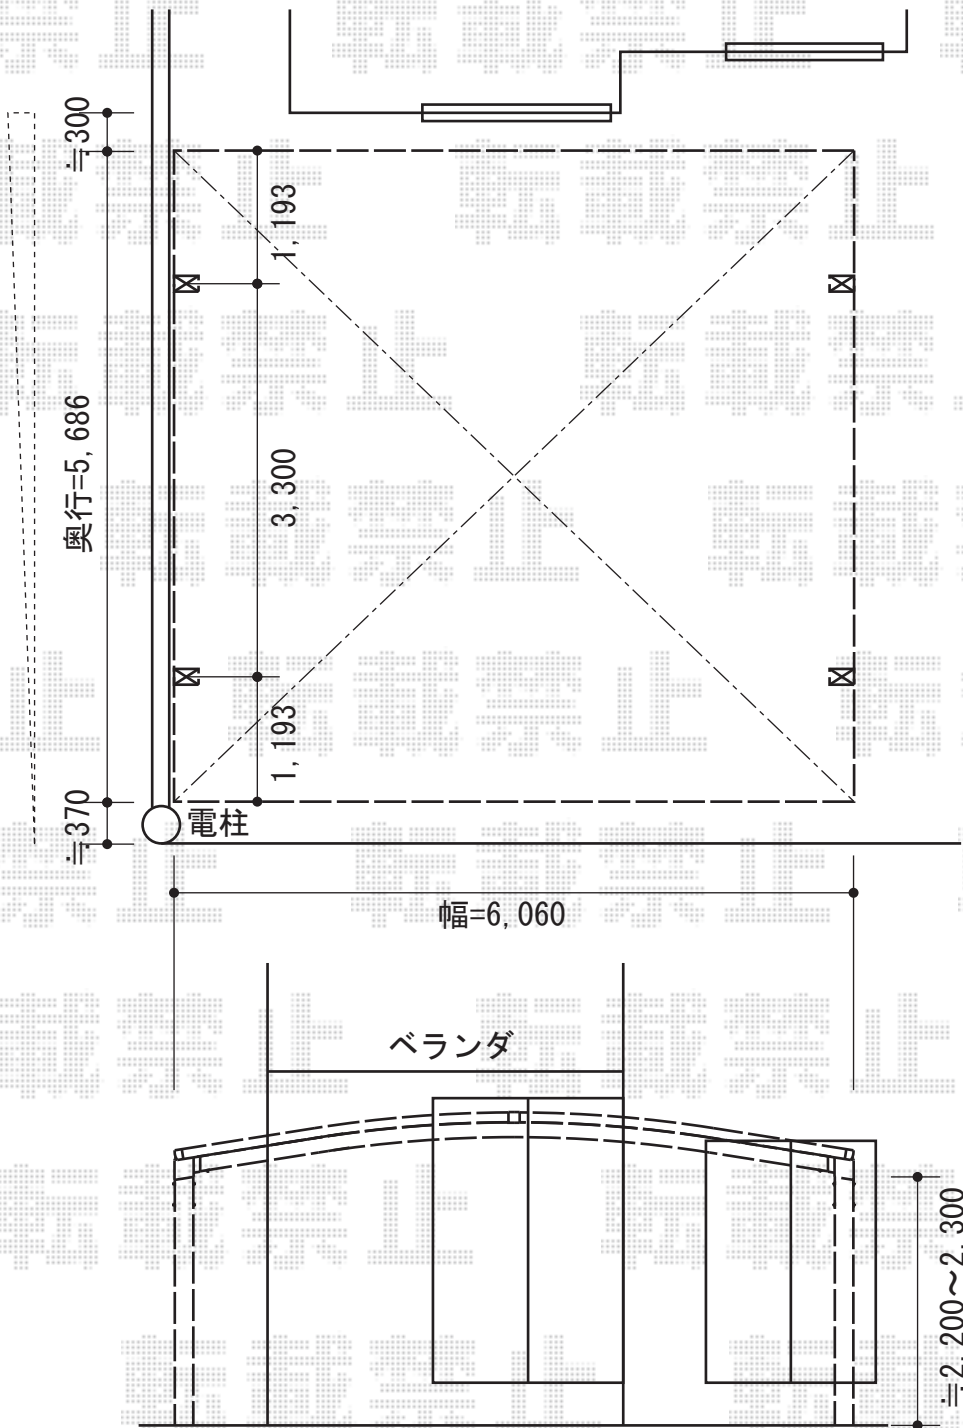

カーブポートシグマⅢ ワイド 積雪～30cm対応

トステム カーブポートシグマⅢ ワイド 積雪～30cm対応
幅=6,060mm
奥行=5,686mm
色：シャイングレー
屋根材：熱線吸収ポリカーボネート（ライトブルーマット調）
柱仕様：ロング柱23仕様（有効高 約2,300mm）

現場状況や作図制限により概略図の内容と多少の違いが生じることがございます。
施工時は、現場優先とさせて頂きたく思いますので、お立会い頂き、
最終のご指示のほど、何卒、宜しくお願い致します。