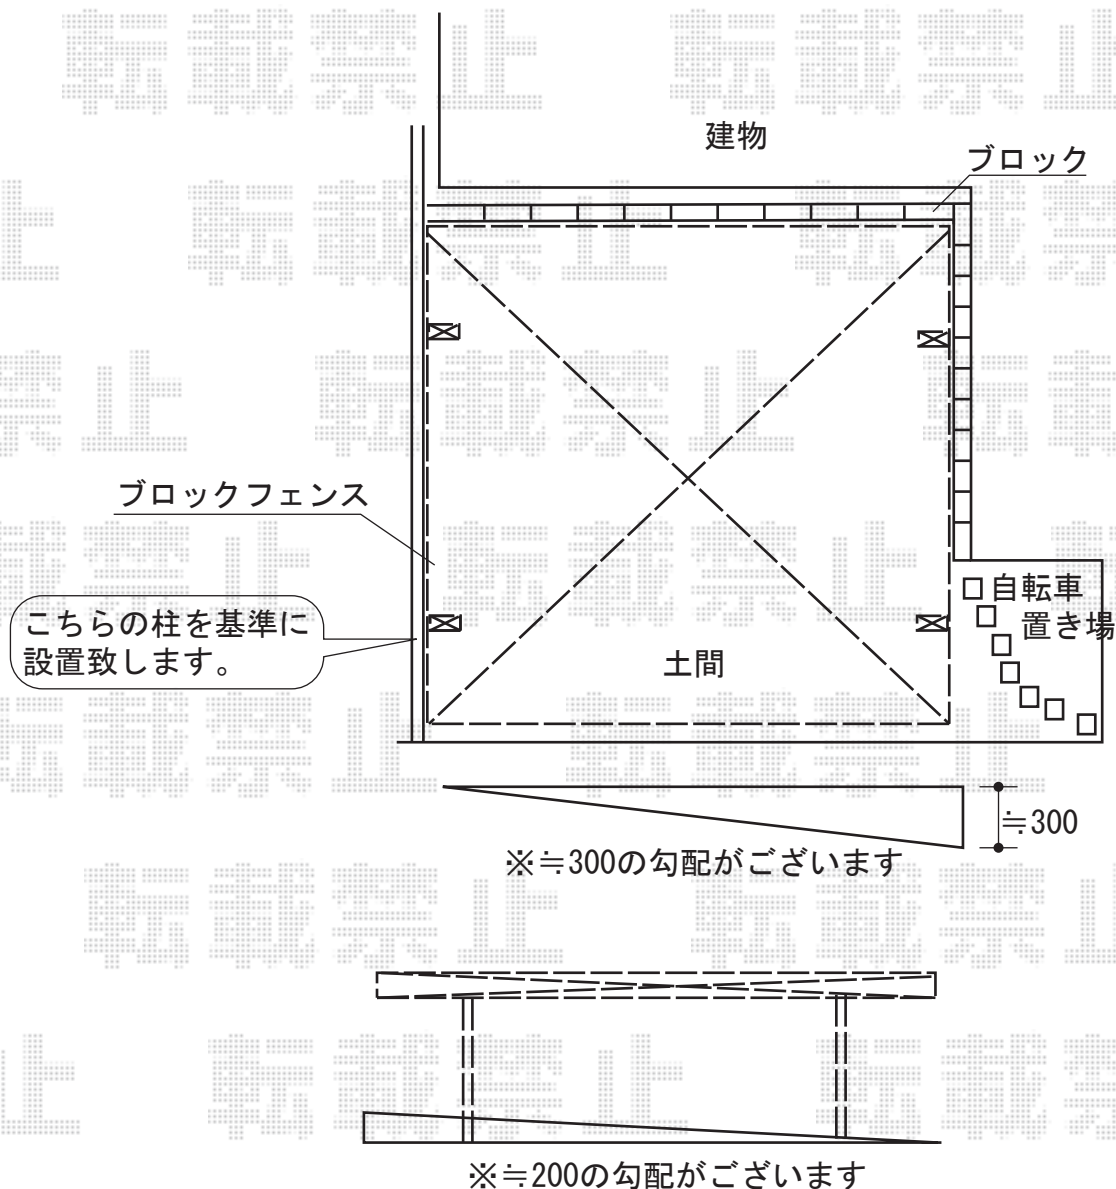

# カーブポートシグマIII ワイド 積雪～30cm対応

トステム カーブポートシグマIII ワイド 積雪～30cm対応  
幅=5443mm  
奥行=4980mm  
色：シャイングレー  
屋根材：ポリカーボネート（クリアマット/すりガラス調）  
柱仕様：ロング柱23仕様（有効高 約1,900mm）

現場状況や作図制限により概略図の内容と多少の違いが生じることがございます。  
施工時は、現場優先とさせて頂きたく思いますので、お立会い頂き、  
最終のご指示のほど、何卒、宜しくお願い致します。