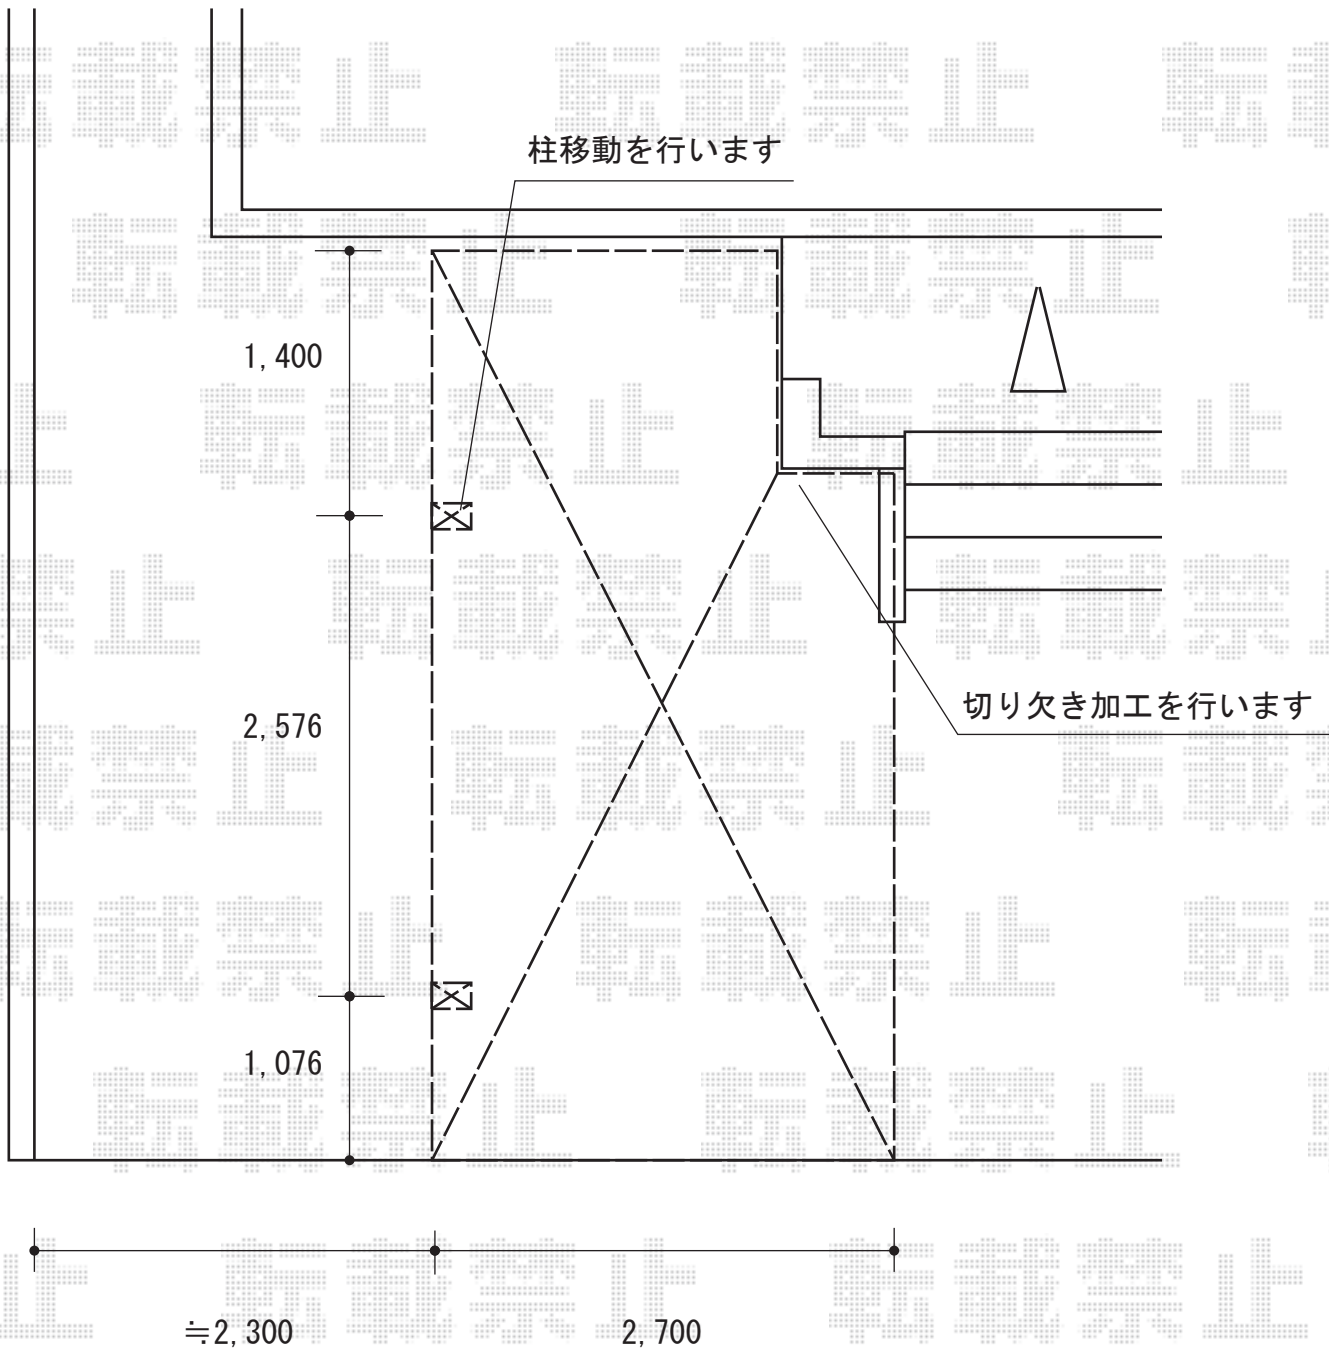

プレシオスポート 積雪~20cm対応

Value Select プレシオスポート 積雪~20cm対応
幅=2,700mm
奥行=5,052mm
色：ノーブルステン
屋根材：ポリカーボネート（スカイブルー）
柱仕様：ハイルーフ仕様（有効高 約2,250mm）

現場状況や作図制限により概略図の内容と多少の違いが生じることがございます。
施工時は、現場優先とさせて頂きたく思いますので、お立会い頂き、
最終のご指示のほど、何卒、宜しくお願い致します。