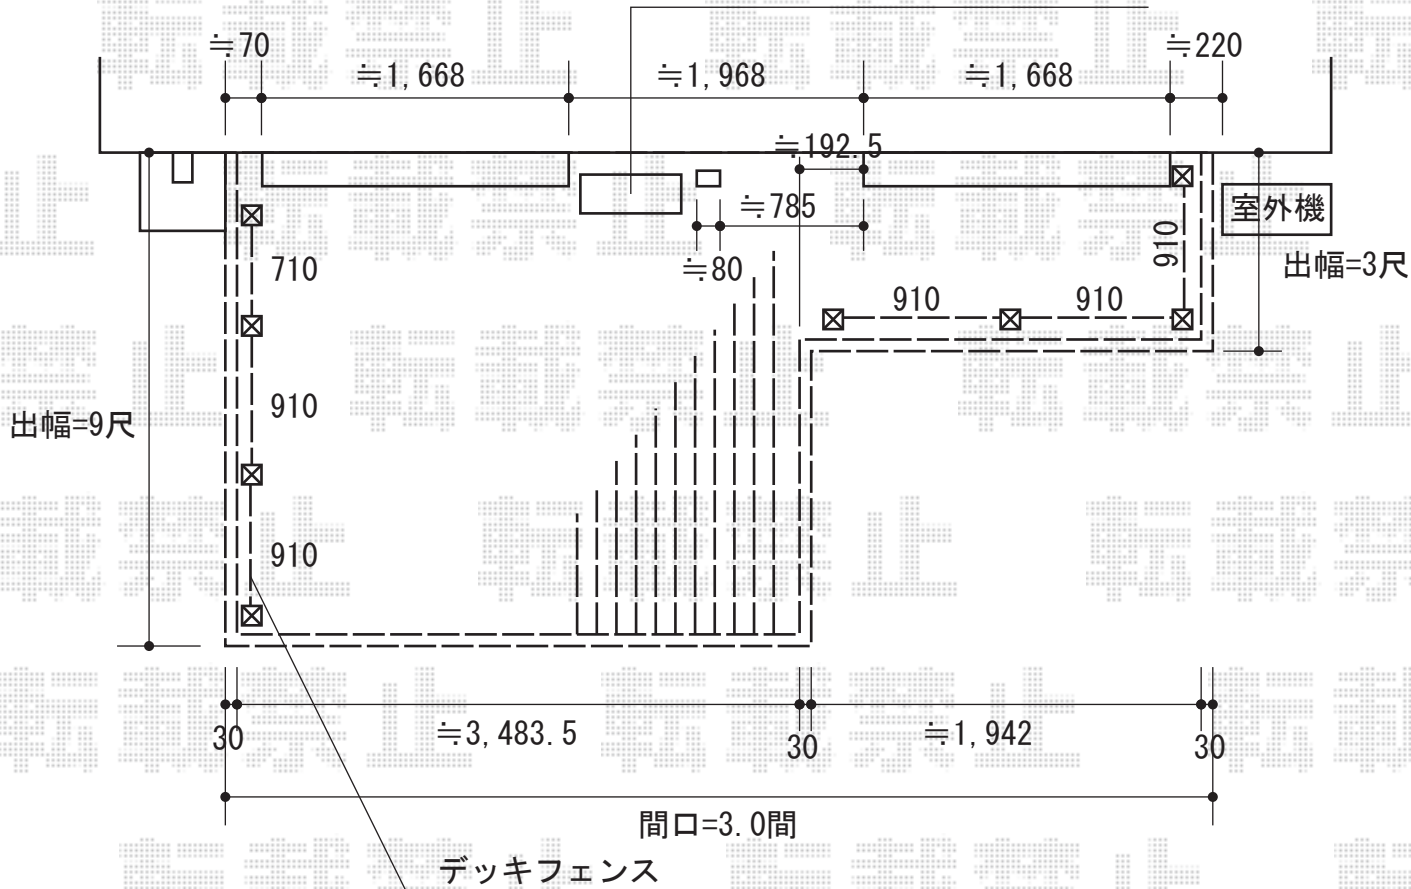

# リウッドデッキII 出幅違い連棟

移設のお手配を宜しくお願い致します

## YKK AP リウッドデッキII 出幅違い連棟

間口=標準3.0間 (5,514mm)

出幅=9尺 (2,760mm) +3尺 (940mm)

色：レッドブラウン

床板：縦張り

束柱：KLタイプ (600~700mm) (カームブラック)

## YKK AP リウッドデッキフェンス2型 ラチス格子

本体1枚 (W×H) =07用T80 (655×700mm) ×1枚

本体1枚 (W×H) =09用T80 (855×700mm) ×5枚

中柱：T80×3本

端柱：T80×4本

90° 専用角柱：T80×1本

色：レッドブラウン

現場状況や作図制限により概略図の内容と多少の違いが生じることがございます。  
 施工時は、現場優先とさせて頂きたく思いますので、お立会い頂き、  
 最終のご指示のほど、何卒、宜しくお願い致します。