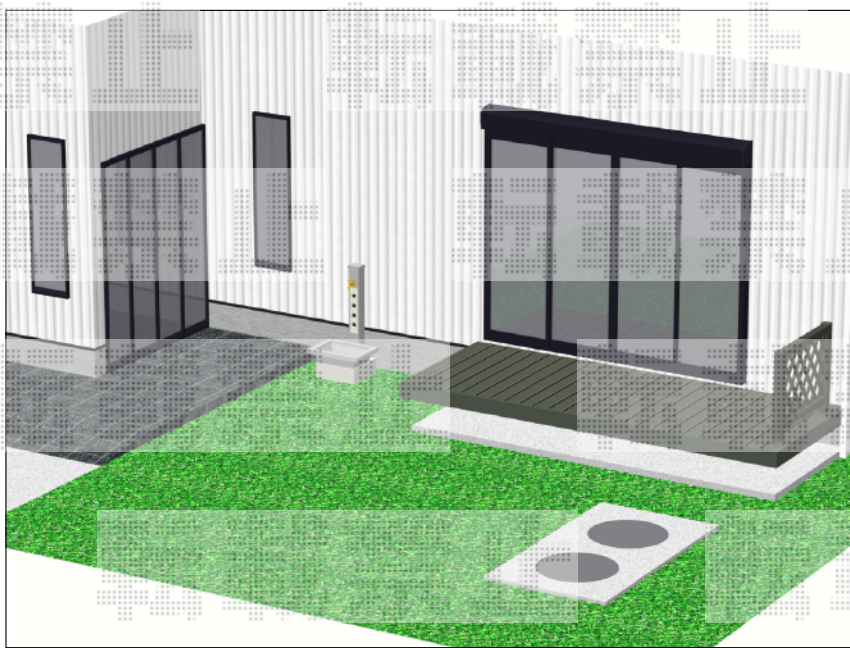

リウッドデッキII 単体

YKK AP リウッドデッキII 単体
間口=標準2間 (3,694mm)
出幅=4.5尺 (1,395mm)
色 : (床板 : ウォームグレー/束柱 : プラチナステン)
床板 : 縦貼り
束柱 : KSタイプ (400~500mm)

YKK AP リウッドデッキフェンス2型 ラチス格子
本体1枚 (W×H) =09用T80 (W855mm×H700mm) ×1枚
端柱 : T80×2本
色 : ウォームグレー
追加部材 : ベースプレート化粧カバー×2