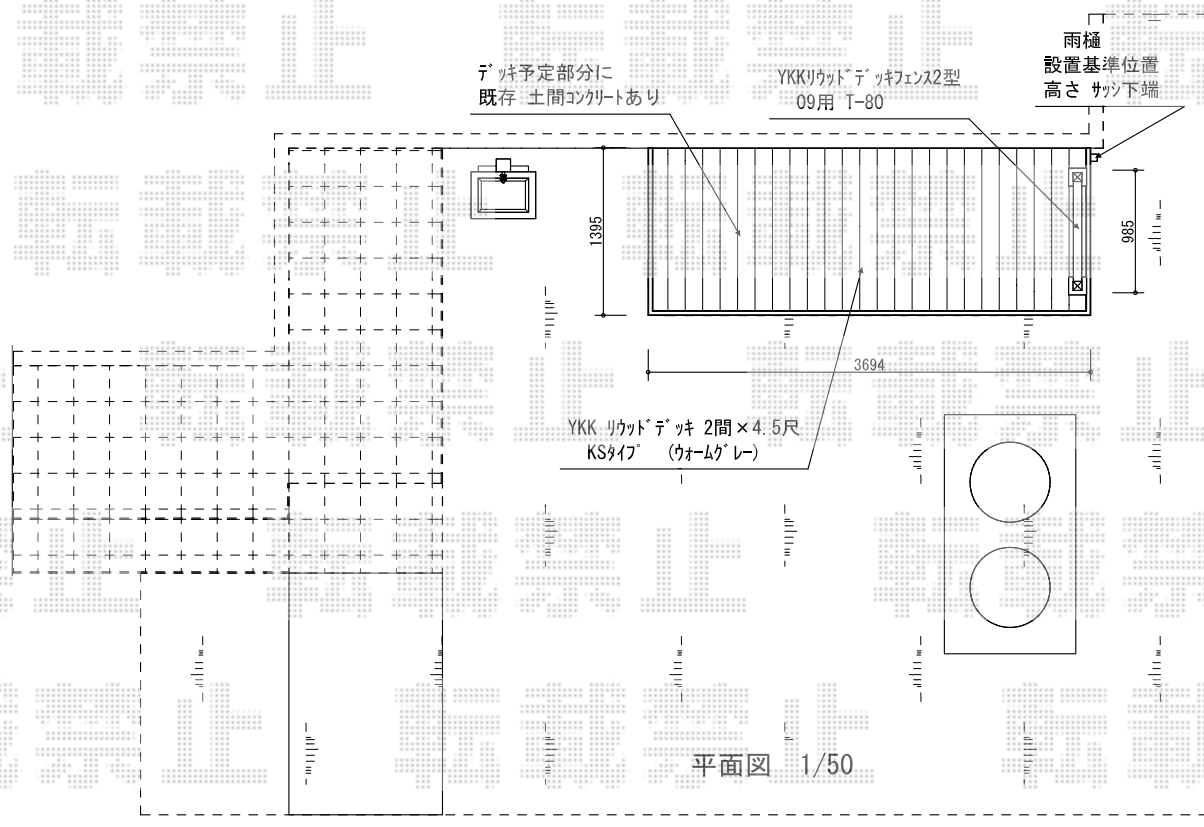

リウッドデッキII 単体

YKK AP リウッドデッキII 単体
間口=標準2間 (3,694mm)
出幅=4.5尺 (1,395mm)
色 : (床板 : ウォームグレー/束柱 : プラチナステン)
床板 : 縦貼り
束柱 : KSタイプ (400~500mm)

YKK AP リウッドデッキフェンス2型 ラチス格子
本体1枚 (W×H) =09用T80 (W855mm×H700mm) ×1枚
端柱 : T80×2本
色 : ウォームグレー
追加部材 : ベースプレート化粧カバー×2