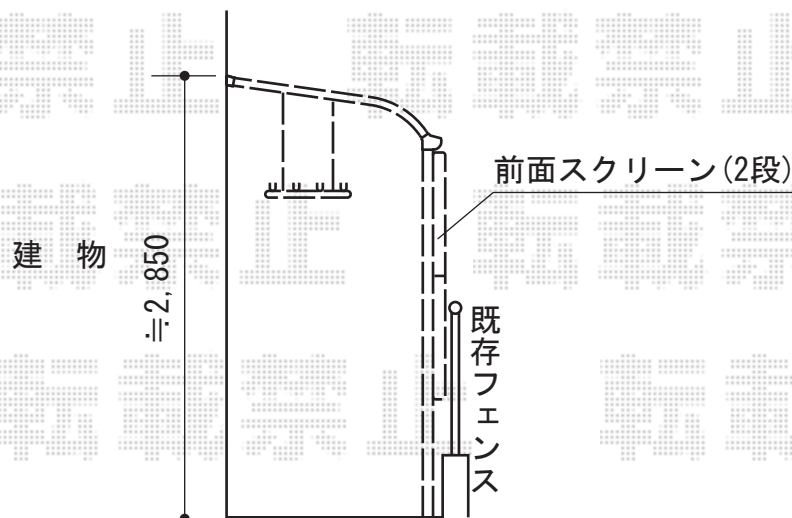

ライザーテラスⅡR型 テラスタイプ 単体 積雪～20cm対応

トステム ライザーテラスⅡR型 テラスタイプ 単体 積雪～20cm対応
間口=関東間3.0間 (柱芯々5,260mm 屋根幅5,480mm)
出幅=3尺 (885mm)
色: オータムブラウン
屋根材: ポリカーボネート (クリアマット/すりガラス調)
柱仕様: 柱位置固定タイプ
施工方法: 上止め
オプション: 前面パネル2段 (パネル材: クリアマット/すりガラス調)
+吊り下げ物干し 標準 ロング 2本入

現場状況や作図制限により概略図の内容と多少の違いが生じることがございます。
施工時は、現場優先とさせて頂きたく思いますので、お会い頂き、
最終のご指示のほど、何卒、宜しくお願い致します。

EX-SHOP
HTTP://WWW.EX-SHOP.NET

担当: 越智