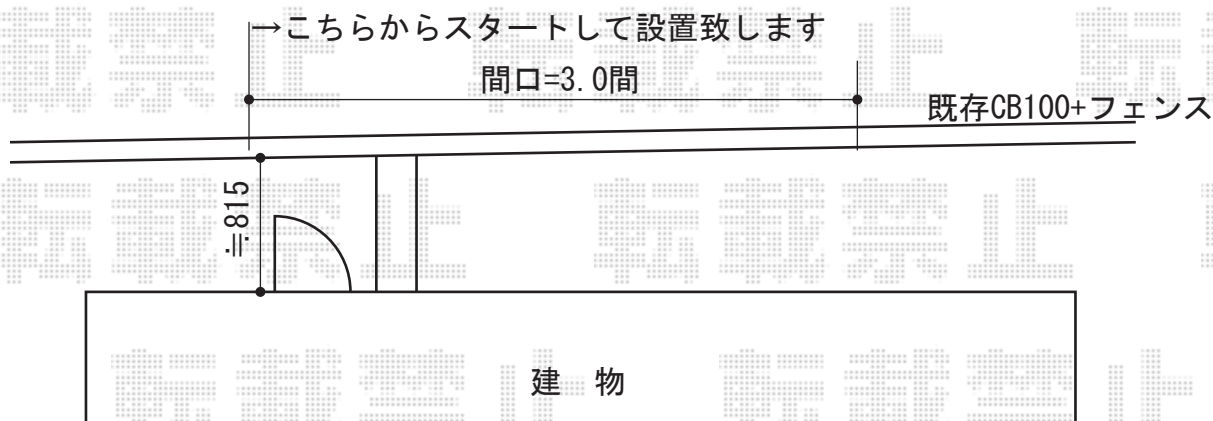

ライザーテラスⅡR型 テラスタイプ 単体 積雪～20cm対応

トステム ライザーテラスⅡR型 テラスタイプ 単体 積雪～20cm対応
間口=関東間3.0間 (柱芯々5,260mm 屋根幅5,480mm)
出幅=3尺 (885mm)
色: オータムブラウン
屋根材: ポリカーボネート (クリアマット/すりガラス調)
柱仕様: 柱位置固定タイプ
施工方法: 上止め
オプション: 前面パネル2段 (パネル材: クリアマット/すりガラス調)
+吊り下げ物干し 標準 ロング 2本入

現場状況や作図制限により概略図の内容と多少の違いが生じることがございます。
施工時は、現場優先とさせて頂きたく思いますので、お会い頂き、
最終のご指示のほど、何卒、宜しくお願い致します。

EX-SHOP
HTTP://WWW.EX-SHOP.NET

担当: 越智