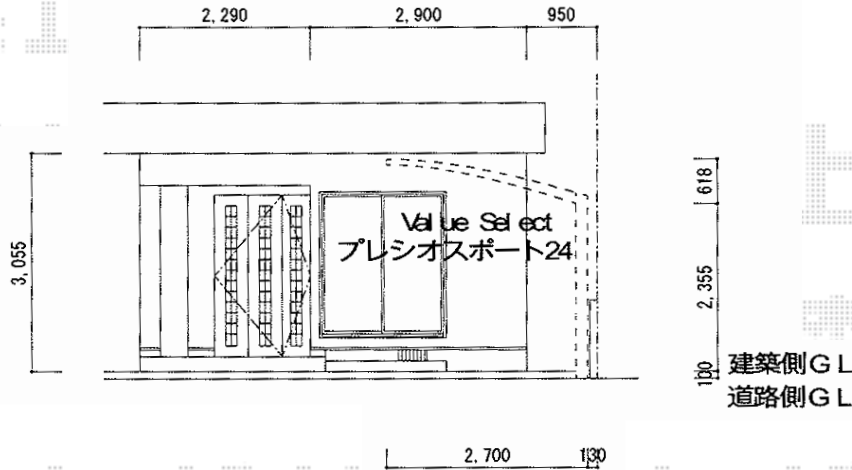

プレシオスポート 積雪～20cm対応

Value Select プレシオスポート 積雪～20cm対応

幅=2,700mm

奥行=5,052mm

色：チャコールブラック

屋根材：熱線遮断ポリカーボネート（スカイブルーマット調）

柱仕様：ハイルーフ仕様（有効高 約2,250mm）

現場状況や作図制限により概略図の内容と多少の違いが生じることがございます。
 施工時は、現場優先とさせて頂きたく思いますので、お立会い頂き、
 最終のご指示のほど、何卒、宜しくお願い致します。