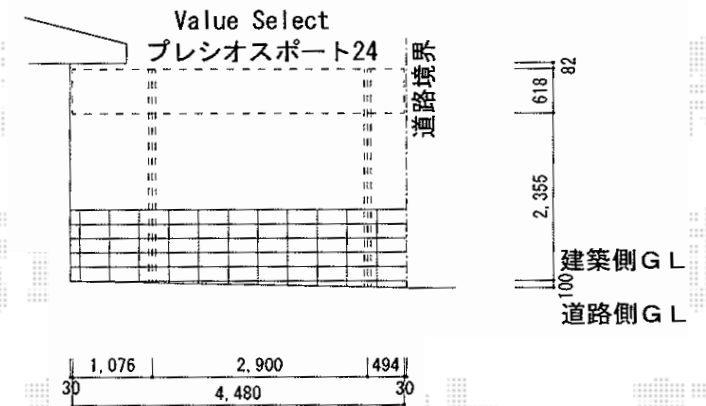

プレシオスポート 積雪～20cm対応

Value Select プレシオスポート 積雪～20cm対応

幅=2,700mm

奥行=5,052mm

色：チャコールブラック

屋根材：熱線遮断ポリカーボネート（スカイブルーマット調）

柱仕様：ハイルーフ仕様（有効高 約2,250mm）

現場状況や作図制限により概略図の内容と多少の違いが生じることがございます。
 施工時は、現場優先とさせて頂きたく思いますので、お立会い頂き、
 最終のご指示のほど、何卒、宜しくお願い致します。