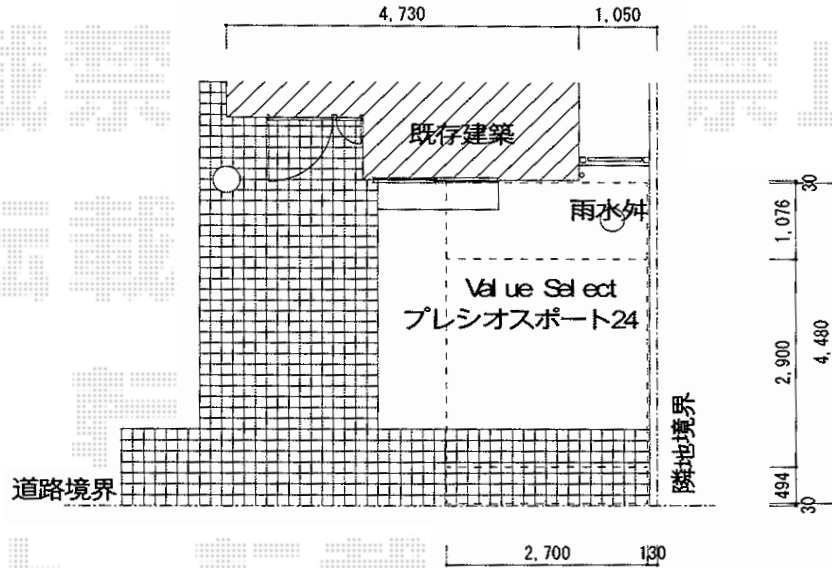

プレシオスポート 積雪～20cm対応

Value Select プレシオスポート 積雪～20cm対応

幅=2,700mm

奥行=5,052mm

色：チャコールブラック

屋根材：熱線遮断ポリカーボネート（スカイブルーマット調）

柱仕様：ハイルーフ仕様（有効高 約2,250mm）

現場状況や作図制限により概略図の内容と多少の違いが生じることがございます。
 施工時は、現場優先とさせて頂きたく思いますので、お立会い頂き、
 最終のご指示のほど、何卒、宜しくお願い致します。