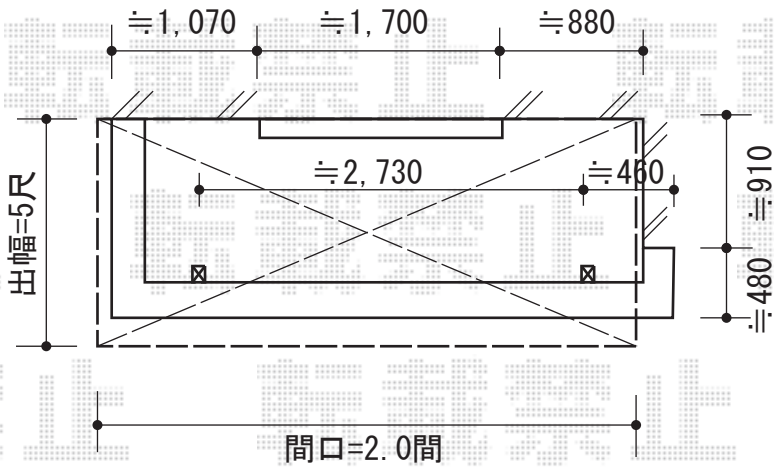

ライザーテラスII R型 屋根タイプ 単体 積雪～20cm対応

トステム ライザーテラスII R型 屋根タイプ 単体 積雪～20cm対応  
 間口=関東間2.0間 (柱芯々3,440mm 屋根幅3,660mm)  
 出幅=5尺 (1,485mm)  
 色：ブラック  
 屋根材：ポリカーボネート (クリアマット/すりガラス調)  
 柱仕様：柱奥行移動タイプ  
 施工方法：上止め仕様  
 追加部材：取付部材一式