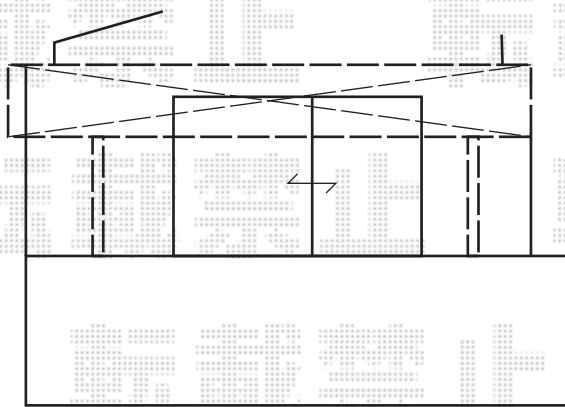

ライザーテラスII R型 屋根タイプ 単体 積雪～20cm対応

トステム ライザーテラスII R型 屋根タイプ 単体 積雪～20cm対応  
 間口=関東間2.0間 (柱芯々3,440mm 屋根幅3,660mm)  
 出幅=5尺 (1,485mm)  
 色：ブラック  
 屋根材：ポリカーボネート (クリアマット/すりガラス調)  
 柱仕様：柱奥行移動タイプ  
 施工方法：上止め仕様  
 追加部材：取付部材一式

トステム 吊り下げ物干し 標準 2本入  
 色：ブラック

現場状況や作図制限により概略図の内容と多少の違いが生じることがございます。  
 施工時は、現場優先とさせて頂きたく思いますので、お立会い頂き、  
 最終のご指示のほど、何卒、宜しくお願い致します。

EX-SHOP  
[HTTP://WWW.EX-SHOP.NET](http://www.ex-shop.net)

担当:大辻