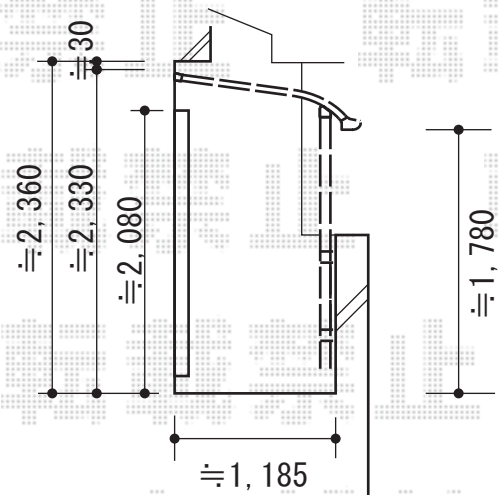

ライザーテラスII R型 屋根タイプ 単体 積雪～20cm対応

トステム ライザーテラスII R型 屋根タイプ 単体 積雪～20cm対応  
 間口=関東間2.0間 (柱芯々3,440mm 屋根幅3,660mm)  
 出幅=5尺 (1,485mm)  
 色：ブラック  
 屋根材：ポリカーボネート (クリアマット/すりガラス調)  
 柱仕様：柱奥行移動タイプ  
 施工方法：上止め仕様  
 追加部材：取付部材一式

トステム 吊り下げ物干し 標準 2本入  
 色：ブラック

現場状況や作図制限により概略図の内容と多少の違いが生じることがございます。  
 施工時は、現場優先とさせて頂きたく思いますので、お立会い頂き、  
 最終のご指示のほど、何卒、宜しくお願い致します。

EX-SHOP  
[HTTP://WWW.EX-SHOP.NET](http://www.ex-shop.net)

担当:大辻