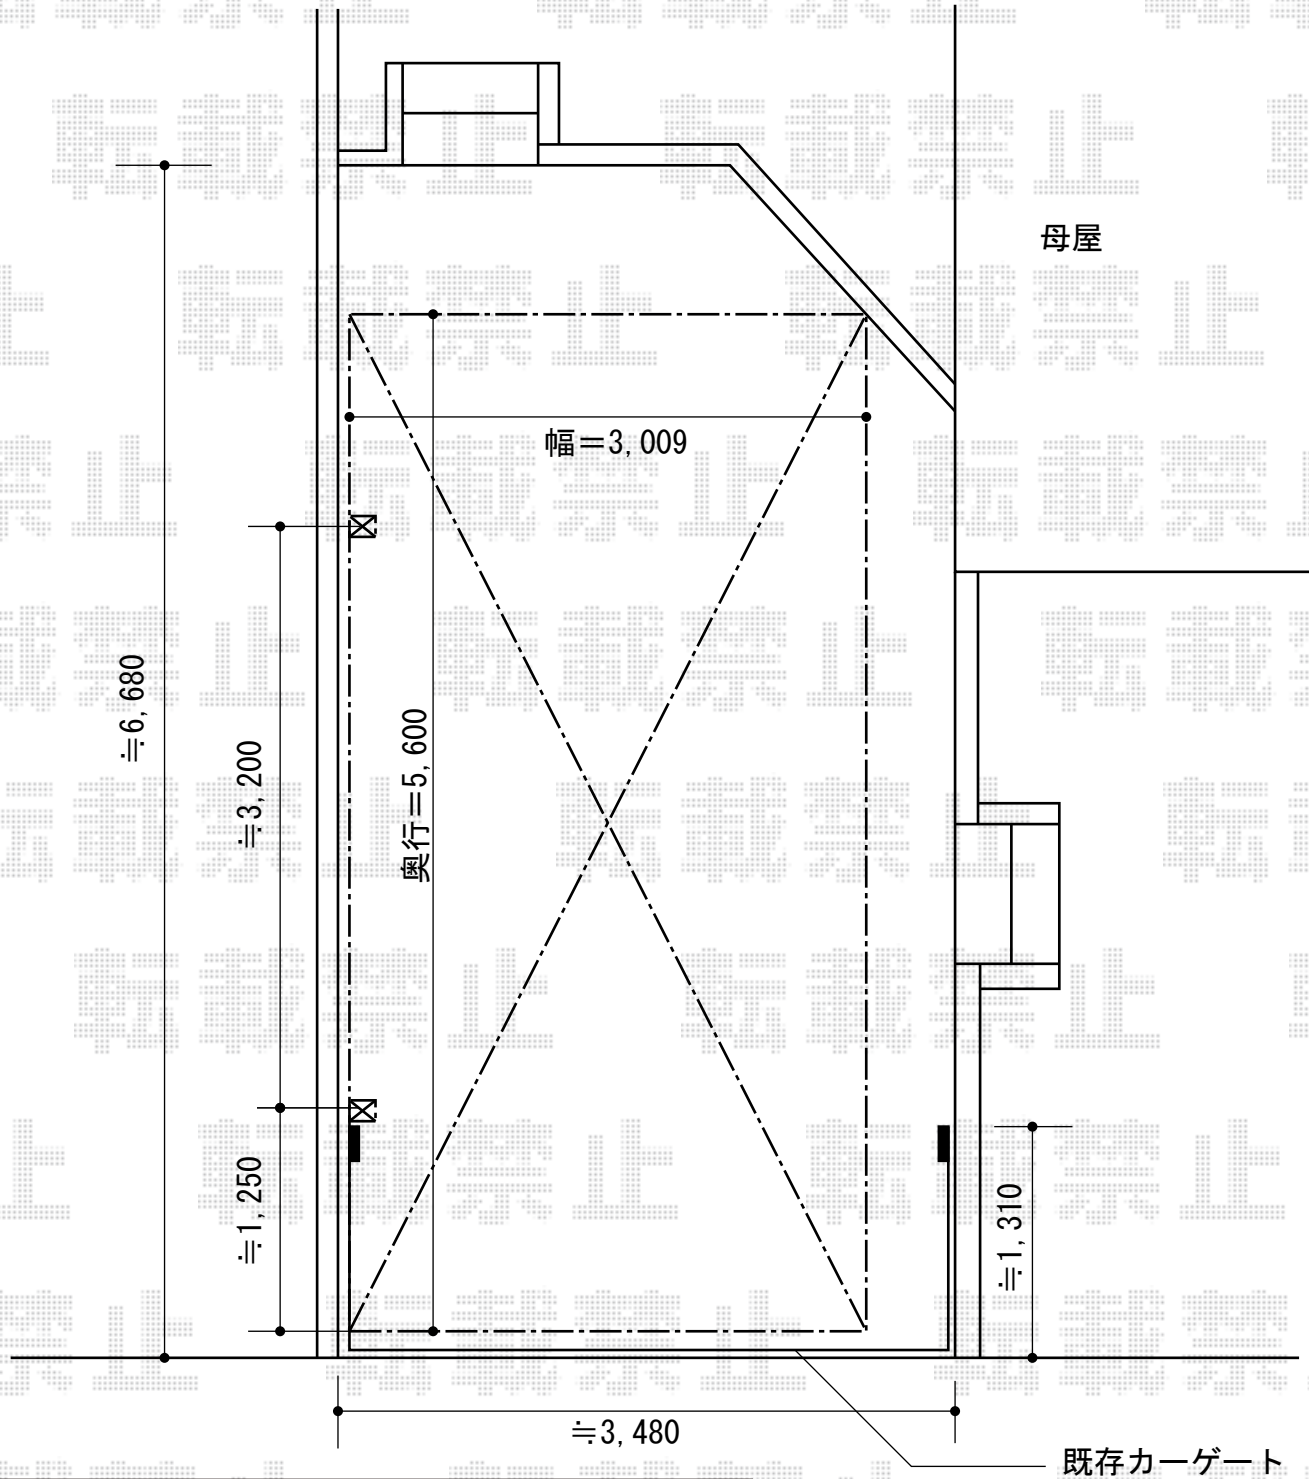

レグナサポートシグマIII 積雪～30cm対応

トステム レグナサポートシグマIII 積雪～30cm対応
幅=3,009mm
奥行=5,600mm
色：シャイングレー
屋根材：ポリカーボネート（ブルースモーク）
柱仕様：ロング柱23仕様（有効高 約2,300mm）

トステム 着脱式サポート ロング柱23用×2
色：シャイングレー

トステム 屋根材ホルダー 56タイプ用
色：シャイングレー

現場状況や作図制限により概略図の内容と多少の違いが生じることがございます。
施工時は、現場優先とさせていただきますので、お立会い頂き、
最終のご指示のほど、何卒、宜しくお願い致します。